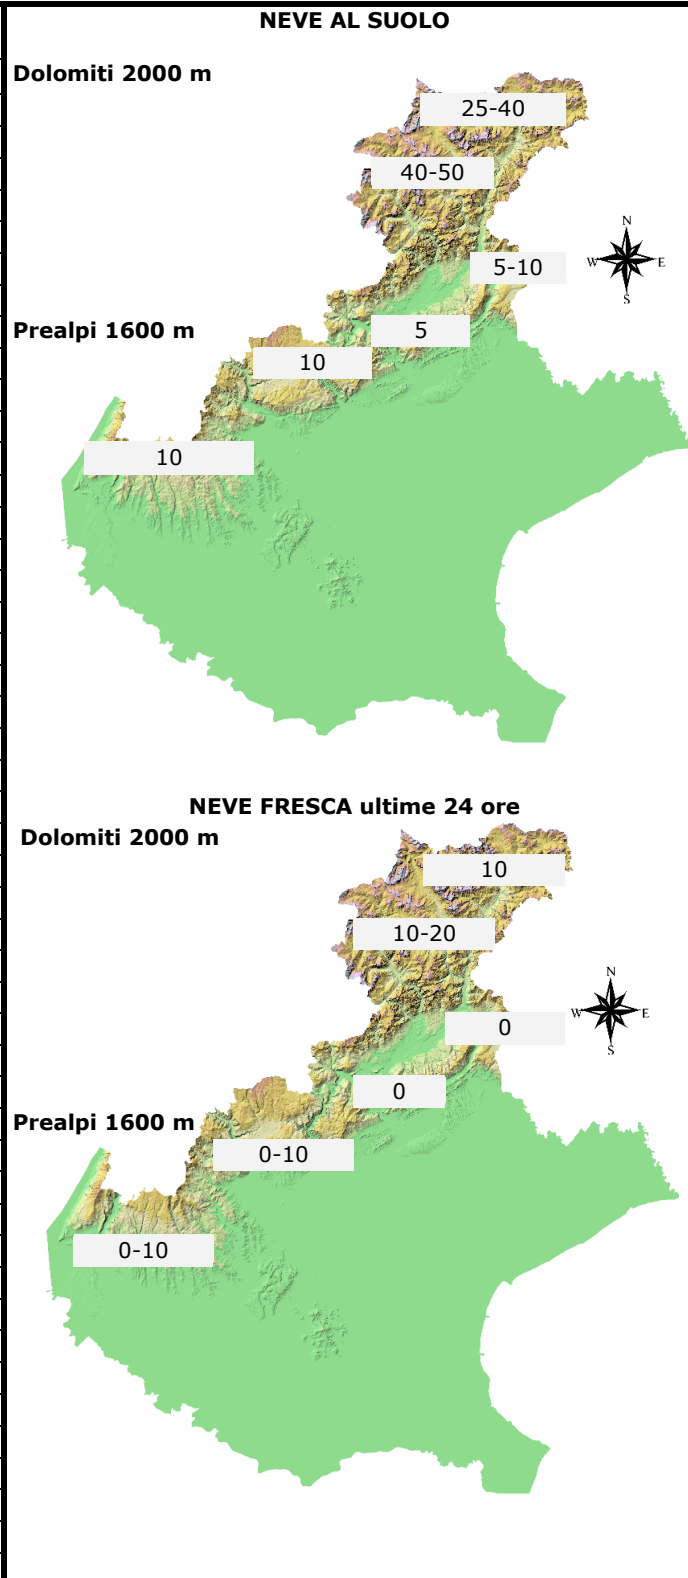

CONDIZIONI DI INNEVAMENTO ALLE ORE: 8.00

ALTEZZA NEVE IN cm (V= dato alterato dal vento, P= pioggia su neve, tr= tracce di neve al suolo)	NEVE AL SUOLO	NEVE FRESCA
	HS	HN (24h)
DOLOMITI SETTENTRIONALI		
Casera Coltrondo, 1960 m – M.Croce	24	10
Monte Piana, 2265 m – Misurina	37	10
Casera Doana, 1899 m - P. Mauria	32	11
Ra Vales, 2615 m – Cortina	58	12
Sappada, 1220 m	1	1
DOLOMITI MERIDIONALI		
Piz Boè, 2908 m	72	30
Monte Chertz, 2020 m	37	11
Monti Alti Ornella, 2250 m - Arabba	54	17
Cima Pradazzo, 2200 m –Falcade	37	14
Col dei Baldi, 1900 m Zoldo-Alleghe	43	21
Malga Losch, 1735 m – Frassenè	8	5
Arabba, 1630 m	4	4
Falcade, 1200 m	0	0
Frassenè, 1050 m	0	0
PREALPI BELLUNESI		
Casera Palantina, 1505 m – Alpage	5	0
Faverghera, 1605 m – Nevegal	7	0
Monte Grappa, 1540 m	7	0
PREALPI VICENTINE		
Monte Lisser, 1428 m – Enego	0	0
Malga Larici, 1605 m - Altop. Asiago	9	0
Campomolon, 1735 m - Arsiero	46	20
Passo Campogrosso, 1464 m	3	3
PREALPI VERONESI		
Monte Tomba, 1620 m	4V	0
Monte Baldo, 1751 m	34V	10

N.B. Le condizioni di innevamento si riferiscono al manto nevoso vergine e non sono correlabili con lo stato e la praticabilità delle piste preparate