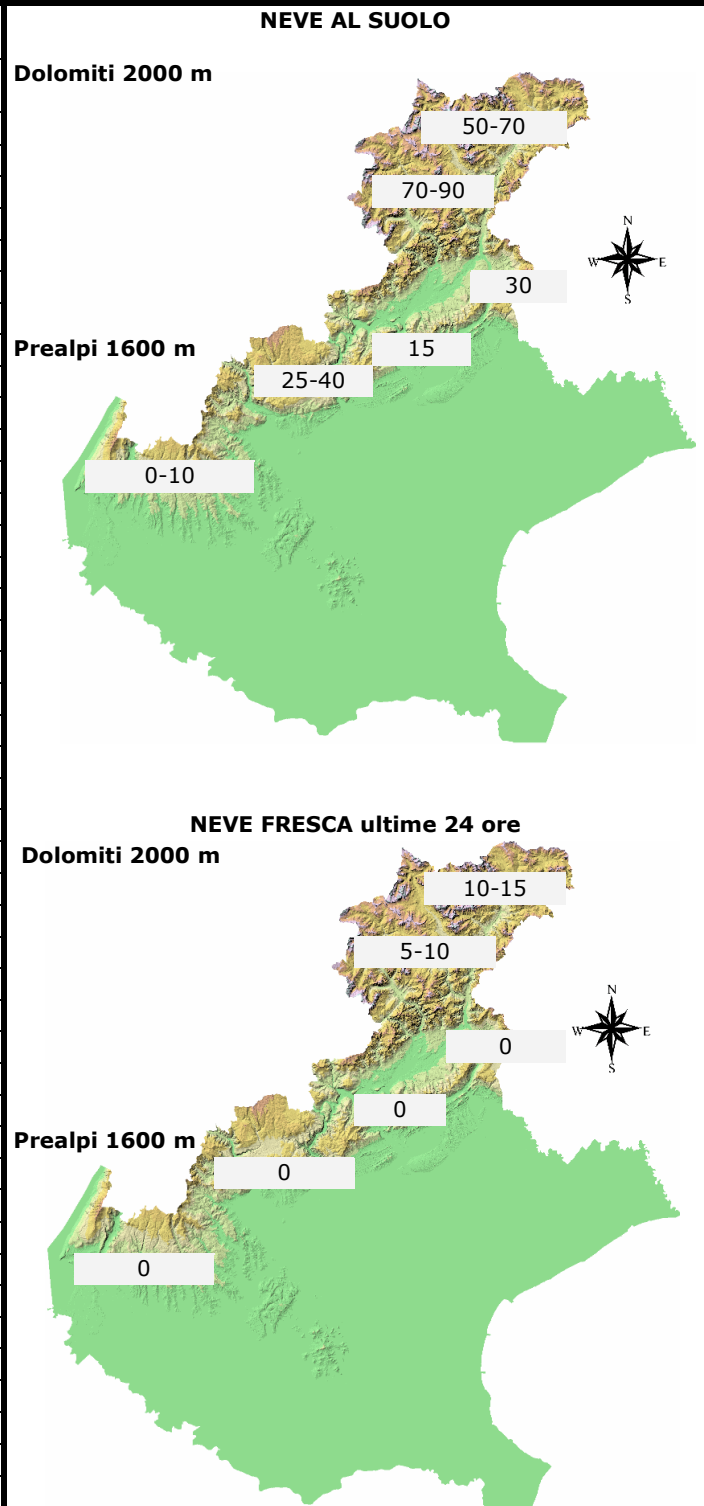

## CONDIZIONI DI INNEVAMENTO ALLE ORE: 8.00

ALTEZZA NEVE IN cm (V= dato alterato dal vento, P= pioggia su neve, tr= tracce di neve al suolo) aut. = stazione automatica man. = rilievo manuale	NEVE AL SUOLO	NEVE FRESCA
	HS	HN (24h)
<b>DOLOMITI SETTENTRIONALI</b>		
Casera Coltrondo, 1960 m - M.Croce - aut.	64	10
Monte Piana, 2265 m - Misurina - aut.	53 V	5 V
Casera Doana, 1899 m - P. Mauria - aut.	62	10
Ra Vales, 2615 m - Cortina - aut.	45 V	13
Passo Falzarego, 1988 m - aut.	67	15
Sappada, 1205 m - man.	40	7
Padola, 1210 m - man.	16	6
Auronzo, 870 m - man.	4	4
Pieve di Cadore, 855 m - man.	5	5
Cortina, 1265 m - man.	5	5
<b>DOLOMITI MERIDIONALI</b>		
Piz Boè, 2908 m - aut.	50	10 V
Monte Chertz, 2020 m - aut.	73	10
Monti Alti Ornella, 2250 m - Arabba - aut.	94	7
Cima Pradazzo, 2200 m - Falcade - aut.	V	10
Col dei Baldi, 1900 m Zoldo-Alleghe - aut.	92	5
Malga Losch, 1735 m - Frassenè - aut.	65	7
Pecol di Zoldo, 1370 m - man.	4	4 V
Arabba, 1630 m - man.	30	7
Falcade, 1190 m - man.	21	3
Frassenè, 1050 m - man.	10	2
<b>PREALPI BELLUNESI</b>		
Casera Palantina, 1505 m - Alpage - aut.	32	0
Faverghera, 1605 m - Nevegal - aut.	29	1
Pian Cansiglio, 1010 m - man.	15	tr
Pranolz - Melere, 835 m - man.	tr	tr
Trichiana, 350 m - man.	tr	0
Monte Grappa, 1540 m - aut.	15	0
<b>PREALPI VICENTINE</b>		
Monte Lisser, 1428 m - Enego - aut.	9	0
Malga Larici, 1605 m - Altop. Asiago - aut.	24	1
Campomolon, 1735 m - Arsiero - aut.	50	1
Passo Campogrosso, 1464 m - aut.	16	0
<b>PREALPI VERONESI</b>		
Monte Tomba, 1620 m - aut.	0	0
Monte Baldo, 1751 m - aut.	22	1

**N.B.** Le condizioni di innevamento si riferiscono al manto nevoso vergine e non sono correlabili con lo stato e la praticabilità delle piste preparate