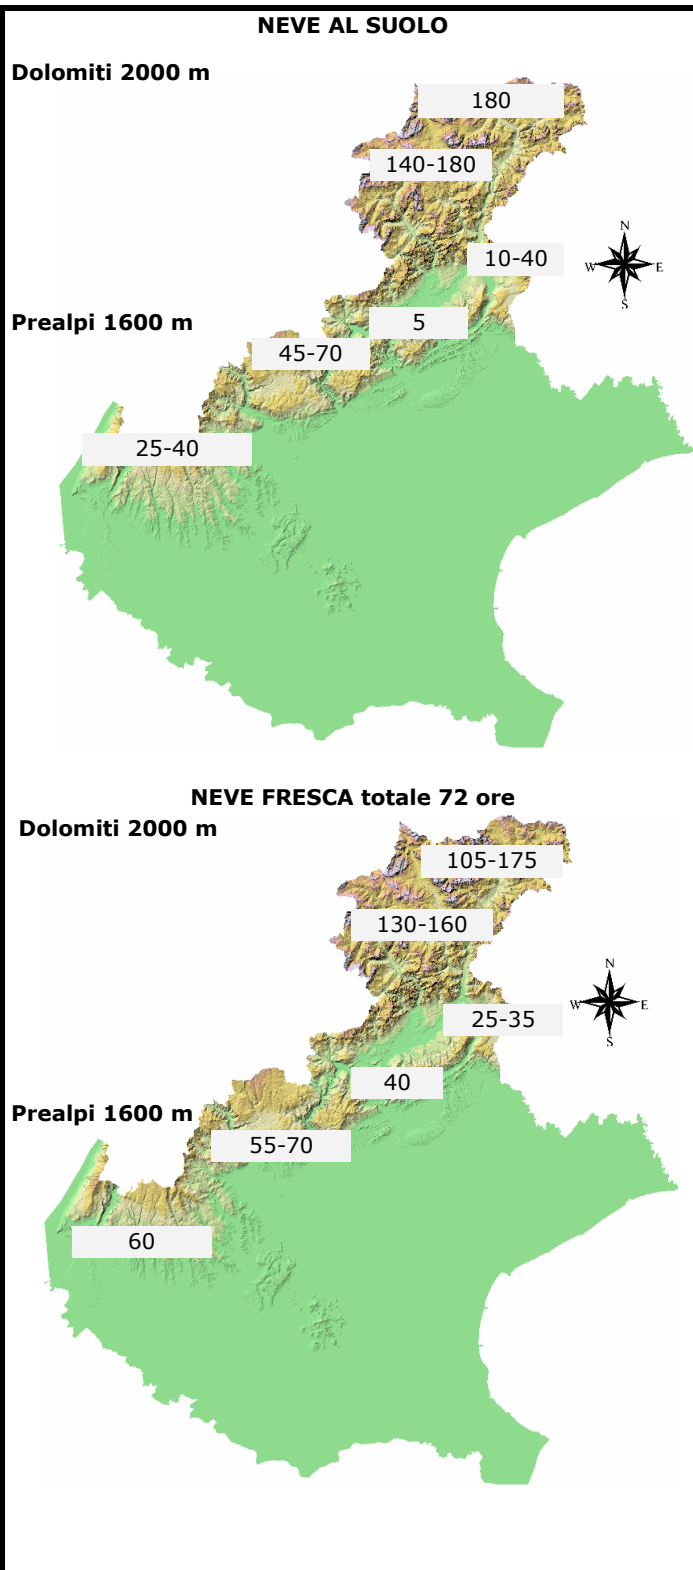

CONDIZIONI DI INNEVAMENTO ALLE ORE: 8.00

ALTEZZA NEVE FRESCA IN cm (V= dato alterato dal vento, P= pioggia su neve, tr= tracce di neve al suolo)	NEVE AL SUOLO	NEVE FRESCA	
	HS	(24 h) HN	(72 h)
DOLOMITI SETTENTRIONALI			
Casera Coltrondo, 1960 m - M.Croce	180	63	174
Monte Piana, 2265 m - Misurina	210	60	196
Casera Doana, 1899 m - P. Mauria	107	40	104
Ra Vales, 2615 m - Cortina	304	60	225
Passo Falzarego, 1988 m	175	46	159
Sappada, 1220 m	45	15	38
Padola, 1210 m	40	13	56
Auronzo, 860 m	27	14	27
Pieve di Cadore, 880 m	16	14	25
Cortina, 1265 m	87	55	86
DOLOMITI MERIDIONALI			
Piz Boè, 2908 m	186V	50	150V
Monte Chertz, 2020 m	139	45	131
Monti Alti Ornella, 2250 m - Arabba	190	47	146
Cima Pradazzo, 2200 m - Falcade	122V	35	119
Col dei Baldi, 1900 m Zoldo-Alleghe	182	50	161
Malga Losch, 1735 m - Frassenè	97	30	106
Pecol di Zoldo, 1370 m	82	52	86
Arabba, 1630 m	117	40	141
Falcade, 1200 m	71	28	72
Agordo, 605 m	0	0	1
Frassenè, 1050 m	tr	tr	5
PREALPI BELLUNESI			
Casera Palantina, 1505 m - Alpago	40	10P	33
Faverghera, 1605 m - Nevegal	10	3P	25
Pian Cansiglio, 1020 m	tr	tr	1
Puos d'Alpago, 385 m	0	0	0
Melere, 835 m - Trichiana	0	0	0
Belluno, 390 m	0	0	0
Trichiana, 350 m	0	0	0
Feltre, 270 m	0	0	0
Arsiè, 310 m	0	0	2
Lamon, 600 m	0	0	2
Monte Grappa, 1540 m	5	5	42
PREALPI VICENTINE			
Monte Lisser, 1428 m - Enego	21	0	26
Malga Larici, 1605 m - Altop. Asiago	43	10	56
Campomolon, 1735 m - Arsiero	90	20	88
Passo Campogrosso, 1464 m	39	3P	47
Asiago, 990 m	1	1	1
Recoaro Terme, 440 m	0	0	0
PREALPI VERONESI			
Monte Tomba, 1620 m	25	5	56
Monte Baldo, 1751 m	68	10	60
Boscochiesanuova, 1110 m	tr	tr	1
S.Zeno di Montagna, 600 m	0	0	0

N.B. Le condizioni di innevamento si riferiscono al manto nevoso vergine e non sono correlabili con lo stato e la praticabilità delle piste preparate