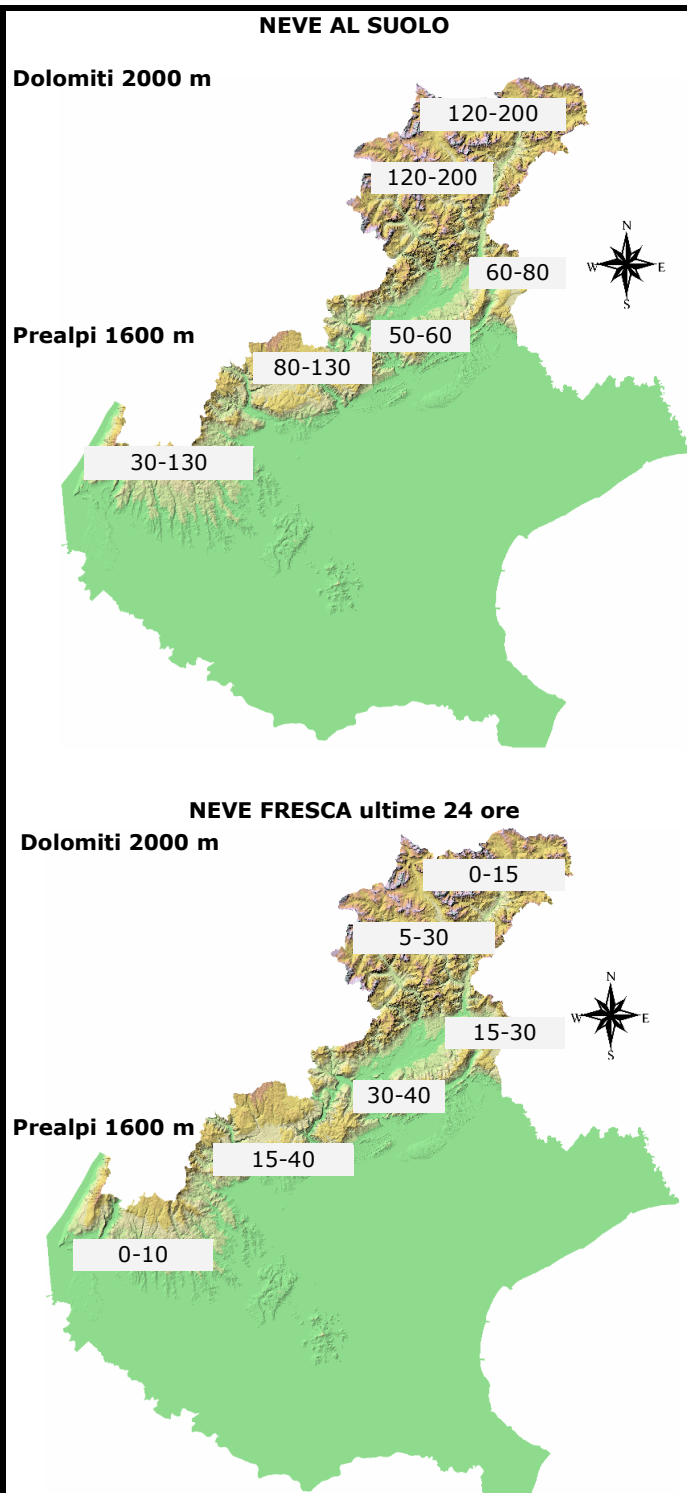

CONDIZIONI DI INNEVAMENTO ALLE ORE: 8.00

ALTEZZA NEVE IN cm (V= dato alterato dal vento, P= pioggia su neve, tr= tracce di neve al suolo)	NEVE AL SUOLO	NEVE FRESCA
	HS	HN (24h)
DOLOMITI SETTENTRIONALI		
Casera Coltrondo, 1960 m - M.Croce	119	5
Monte Piana, 2265 m - Misurina	159	14
Casera Doana, 1899 m - P. Mauria	104	Tr
Ra Vales, 2615 m - Cortina	228	3V
Passo Falzarego, 1988 m	124	8
Sappada, 1220 m	78	1
Padola, 1210 m	45	0
Auronzo, 860 m	24	Tr
Pieve di Cadore, 880 m	18	0
Cortina, 1265 m	71	Tr
DOLOMITI MERIDIONALI		
Piz Boè, 2908 m	206	32
Monte Chertz, 2020 m	115	10V
Monti Alti Ornella, 2250 m - Arabba	161	5
Cima Pradazzo, 2200 m - Falcade	97	9
Col dei Baldi, 1900 m Zoldo-Alleghe	150	8
Malga Losch, 1735 m - Frassenè	127	13
Pecol di Zoldo, 1370 m	73	4
Arabba, 1630 m	90	2V
Falcade, 1200 m	61	2
Agordo, 605 m	0	0
PREALPI BELLUNESI		
Casera Palantina, 1505 m - Alpago	78	15
Faverghera, 1605 m - Nevegal	59V	30V
Pian Cansiglio, 1020 m	12	12
Puos d'Alpago, 385 m	0	0
Melere, 835 m - Trichiana	10	10
Belluno, 390 m	0	0
Trichiana, 350 m	0	0
Feltre, 270 m	0	0
Arsiè, 310 m	0	0
Lamon, 600 m	1	1
Monte Grappa, 1540 m	52	33
PREALPI VICENTINE		
Monte Lisser, 1428 m - Enego	83	37
Malga Larici, 1605 m - Altop. Asiago	85	43V
Campomolon, 1735 m - Arsiero	134	27
Passo Campogrosso, 1464 m	87	12V
Asiago, 990 m	18	15
PREALPI VERONESI		
Monte Tomba, 1620 m	30	8V
Monte Baldo, 1751 m	137	trV
Boscochiesanuova, 1110 m	Tr	TrV
S.Zeno di Montagna, 600 m	0	0

N.B. Le condizioni di innevamento si riferiscono al manto nevoso vergine e non sono correlabili con lo stato e la praticabilità delle piste preparate