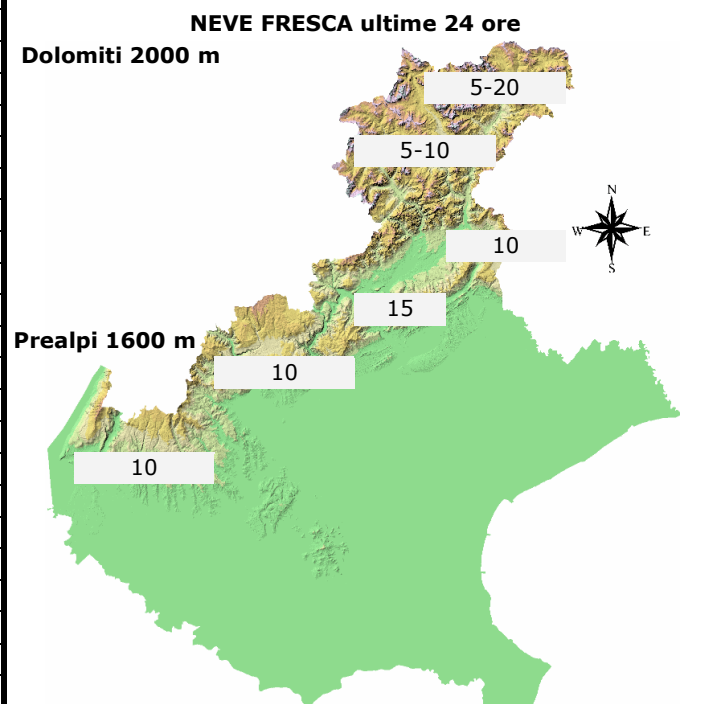

CONDIZIONI DI INNEVAMENTO ALLE ORE: 8.00

ALTEZZA NEVE IN cm (V= dato alterato dal vento, P= pioggia su neve, tr= tracce di neve al suolo)	NEVE AL SUOLO	NEVE FRESCA
	HS	HN (24h)
DOLOMITI SETTENTRIONALI		
Casera Coltrondo, 1960 m - M.Croce	160	7
Monte Piana, 2265 m - Misurina	187	7
Casera Doana, 1899 m - P. Mauria	146	17
Ra Vales, 2615 m - Cortina	263V	23V
Passo Falzarego, 1988 m	162	5
Sappada, 1220 m	134	17
Padola, 1210 m	110	10
Auronzo, 860 m	83	15
Pieve di Cadore, 880 m	78	18
Cortina, 1265 m	123	9
DOLOMITI MERIDIONALI		
Piz Boè, 2908 m	203V	5
Monte Chertz, 2020 m	142	5
Monti Alti Ornella, 2250 m - Arabba	193	5
Cima Pradazzo, 2200 m - Falcade	103V	10
Col dei Baldi, 1900 m Zoldo-Alleghe	180	10
Malga Losch, 1735 m - Frassenè	169	10
Pecol di Zoldo, 1370 m	117	9
Arabba, 1630 m	133	6
Falcade, 1200 m	103	9
Agordo, 605 m	50	13
Frassenè, 1050m	61	12
PREALPI BELLUNESI		
Casera Palantina, 1505 m - Alpago	103	10
Faverghera, 1605 m - Nevegal	96	10
Pian Cansiglio, 1020 m	32	3
Puos d'Alpago, 385 m	28	1
Melere, 835 m - Trichiana	31	2
Belluno, 390 m	31	5
Trichiana, 350 m	36	7
Feltre, 270 m	40	7
Arsiè, 310 m	41	0
Lamon, 600 m	48	12
Monte Grappa, 1540 m	68V	17
PREALPI VICENTINE		
Monte Lissar, 1428 m - Enego	118	12
Malga Larici, 1605 m - Altop. Asiago	108	10
Campomolon, 1735 m - Arsiero	171	10
Passo Campogrosso, 1464 m	147	10
Asiago, 990 m	49	10
Recoaro Terme, 440m	24	1
PREALPI VERONESI		
Monte Tomba, 1620 m	58	10
Monte Baldo, 1751 m	135V	V
Boscochiesanuova, 1110 m	27	6
S.Zeno di Montagna, 600 m	20	0

N.B. Le condizioni di innevamento si riferiscono al manto nevoso vergine e non sono correlabili con lo stato e la praticabilità delle piste preparate