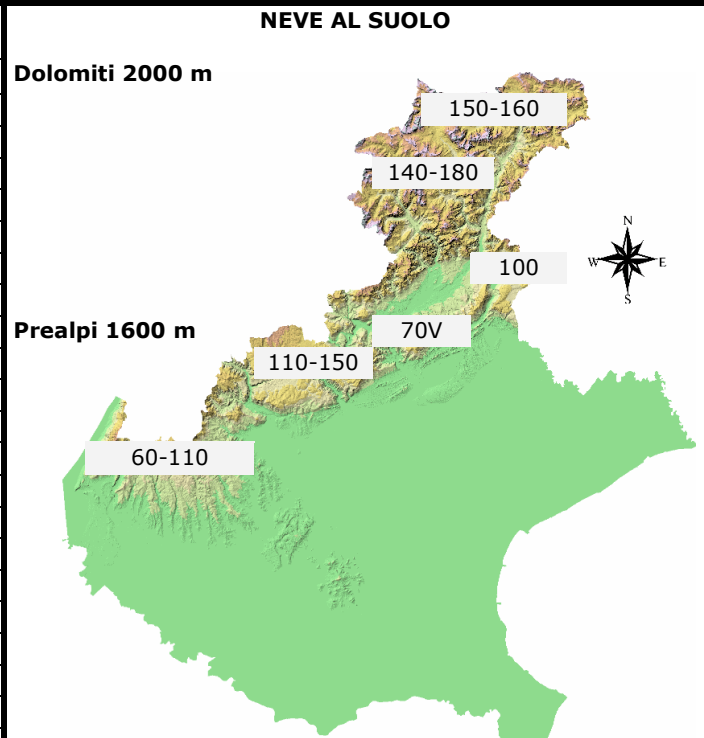

CONDIZIONI DI INNEVAMENTO ALLE ORE: 8.00

ALTEZZA NEVE IN cm (V= dato alterato dal vento, P= pioggia su neve, tr= tracce di neve al suolo)	NEVE AL SUOLO	NEVE FRESCA
	HS	HN (24h)
DOLOMITI SETTENTRIONALI		
Casera Coltrondo, 1960 m - M.Croce	160	7
Monte Piana, 2265 m - Misurina	187	7
Casera Doana, 1899 m - P. Mauria	146	17
Ra Vales, 2615 m - Cortina	263V	23V
Passo Falzarego, 1988 m	162	5
Sappada, 1220 m	134	17
Padola, 1210 m	110	10
Auronzo, 860 m	83	15
Pieve di Cadore, 880 m	78	18
Cortina, 1265 m	123	9
DOLOMITI MERIDIONALI		
Piz Boè, 2908 m	203V	5
Monte Chertz, 2020 m	142	5
Monti Alti Ornella, 2250 m - Arabba	193	5
Cima Pradazzo, 2200 m - Falcade	103V	10
Col dei Baldi, 1900 m Zoldo-Alleghe	180	10
Malga Losch, 1735 m - Frassenè	169	10
Pecol di Zoldo, 1370 m	117	9
Arabba, 1630 m	133	6
Falcade, 1200 m	103	9
Agordo, 605 m	50	13
Frassenè, 1050m	61	12
PREALPI BELLUNESI		
Casera Palantina, 1505 m - Alpago	103	10
Faverghera, 1605 m - Nevegal	96	10
Pian Cansiglio, 1020 m	32	3
Puos d'Alpago, 385 m	28	1
Melere, 835 m - Trichiana	31	2
Belluno, 390 m	31	5
Trichiana, 350 m	36	7
Feltre, 270 m	40	7
Arsiè, 310 m	41	0
Lamon, 600 m	48	12
Monte Grappa, 1540 m	68V	17
PREALPI VICENTINE		
Monte Lissar, 1428 m - Enego	118	12
Malga Larici, 1605 m - Altop. Asiago	108	10
Campomolon, 1735 m - Arsiero	171	10
Passo Campogrosso, 1464 m	147	10
Asiago, 990 m	49	10
Recoaro Terme, 440m	24	1
PREALPI VERONESI		
Monte Tomba, 1620 m	58	10
Monte Baldo, 1751 m	135V	V
Boscochiesanuova, 1110 m	27	6
S.Zeno di Montagna, 600 m	20	0

N.B. Le condizioni di innevamento si riferiscono al manto nevoso vergine e non sono correlabili con lo stato e la praticabilità delle piste preparate