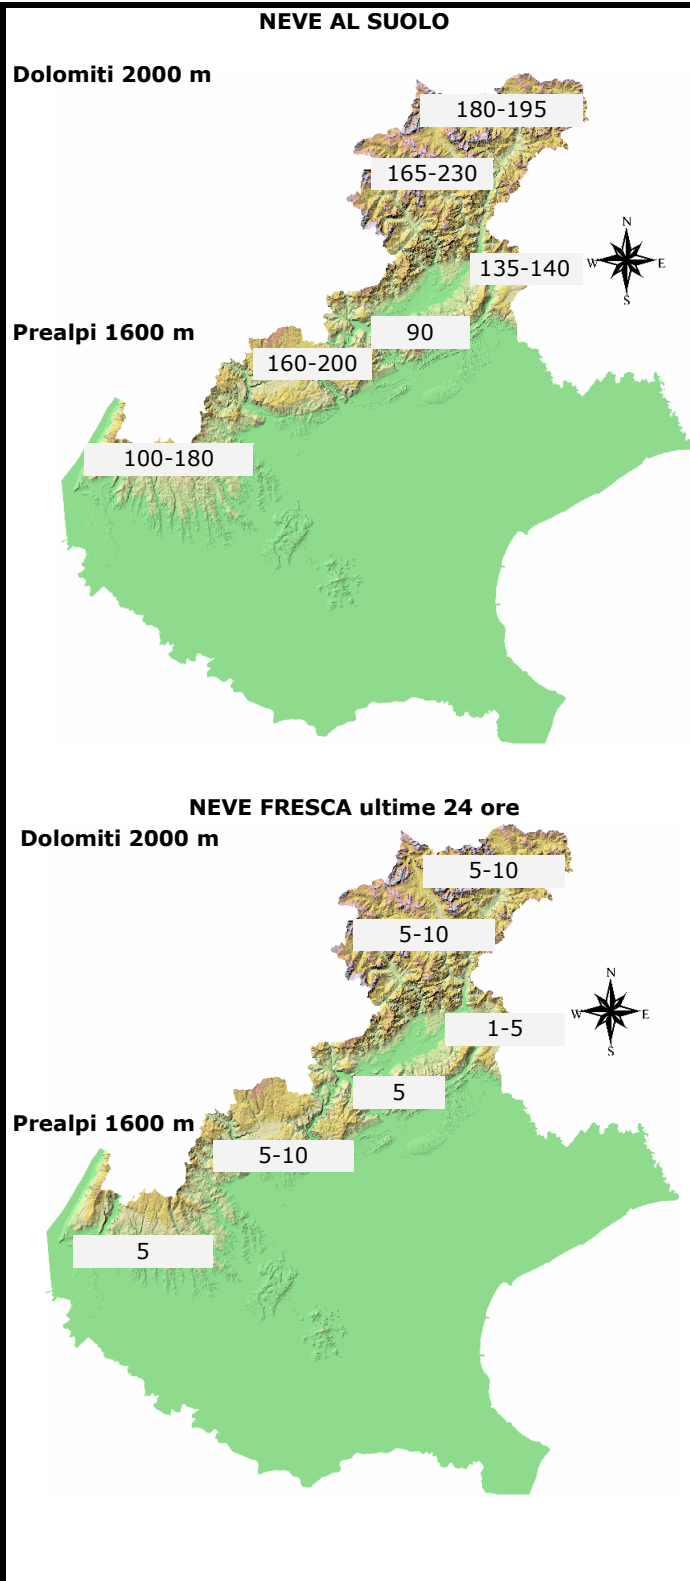

CONDIZIONI DI INNEVAMENTO ALLE ORE: 8.00

ALTEZZA NEVE IN cm (V= dato alterato dal vento, P= pioggia su neve, tr= tracce di neve al suolo)	NEVE AL SUOLO	NEVE FRESCA
	HS	HN (24h)
DOLOMITI SETTENTRIONALI		
Casera Coltrondo, 1960 m - M.Croce	170	2
Monte Piana, 2265 m - Misurina	203	10
Casera Doana, 1899 m - P. Mauria	173	5
Ra Vales, 2615 m - Cortina	282	5
Passo Falzarego, 1988 m	180	9
Sappada, 1220 m	166	8
Padola, 1210 m	130	3
Auronzo, 860 m	83	4
Pieve di Cadore, 880 m	115	4
Cortina, 1265 m	136	7
DOLOMITI MERIDIONALI		
Piz Boè, 2908 m	214	-
Monte Chertz, 2020 m	164	7
Monti Alti Ornella, 2250 m - Arabba	212	9
Cima Pradazzo, 2200 m - Falcade	144	7
Col dei Baldi, 1900 m Zoldo-Alleghe	231	11
Malga Losch, 1735 m - Frassenè	206	6
Pecol di Zoldo, 1370 m	154	13
Arabba, 1630 m	-	-
Falcade, 1200 m	127	10
Agordo, 605 m	48	6
Frassenè, 1050m	74	6
PREALPI BELLUNESI		
Casera Palantina, 1505 m - Alpago	138	1v
Faverghera, 1605 m - Nevegal	134	3
Pian Cansiglio, 1020 m	42	3
Puos d'Alpago, 385 m	11	0
Melere, 835 m - Trichiana	33	2
Belluno, 390 m	13	0
Trichiana, 350 m	21	0
Feltre, 270 m	30	0
Arsiè, 310 m	31	0
Lamon, 600 m	48	2
Monte Grappa, 1540 m	93	7
PREALPI VICENTINE		
Monte Lisser, 1428 m - Enego	161	4
Malga Larici, 1605 m - Altop. Asiago	139	2
Campomolon, 1735 m - Arsiero	236	9
Passo Campogrosso, 1464 m	219	15
Asiago, 990 m	77	2
Recoaro Terme, 440m	11	tr
PREALPI VERONESI		
Monte Tomba, 1620 m	100	3v
Monte Baldo, 1751 m	-	-
Boscochiesanuova, 1110 m	48	7
S.Zeno di Montagna, 600 m	4	2

N.B. Le condizioni di innevamento si riferiscono al manto nevoso vergine e non sono correlabili con lo stato e la praticabilità delle piste preparate