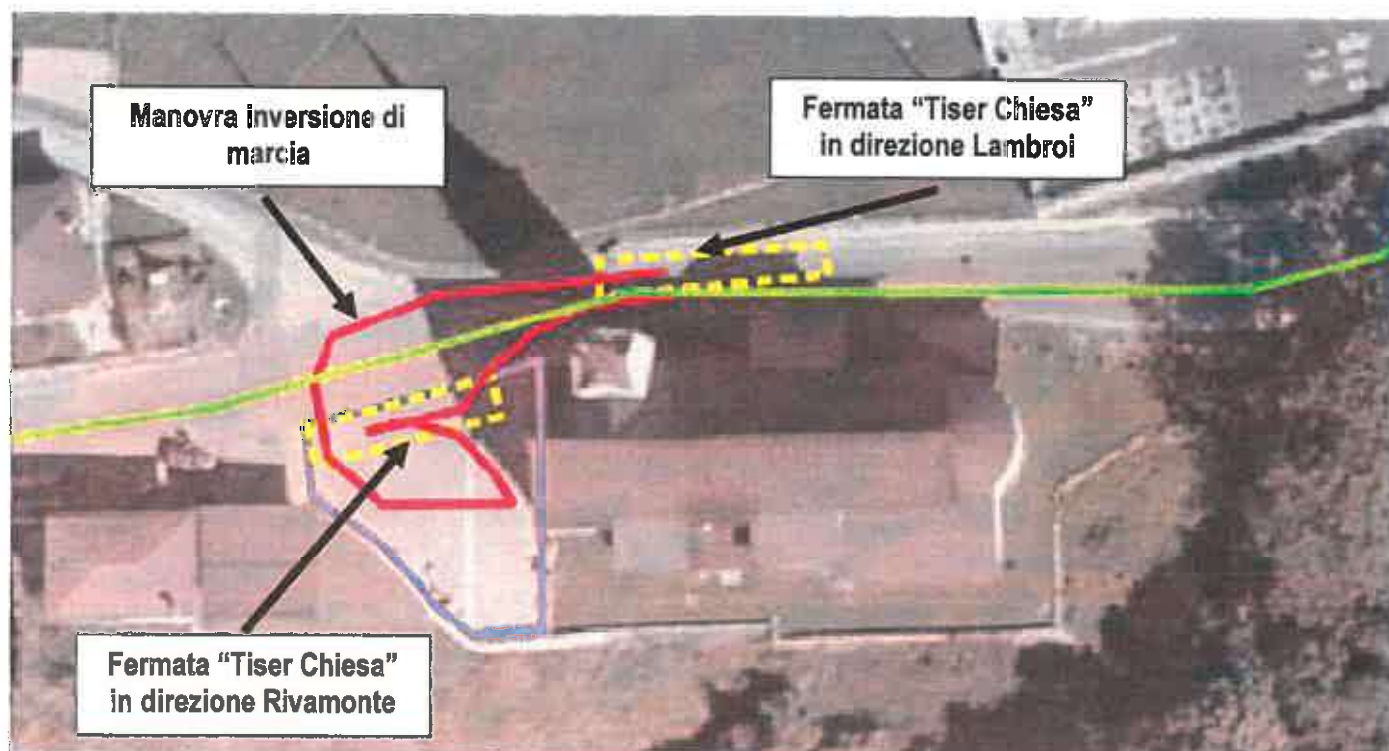

AVVISO AI CLIENTI

Belluno, 22 gennaio 2021

RIPRISTINO CORSE LINEA 6 FINO A TISER E ATTIVAZIONE NUOVA FERMATA PROVVISORIA "TISER CHIESA"

La Dolomiti Bus S.p.A. informa i propri clienti che la Provincia di Belluno, con proprio nulla osta tecnico, ha autorizzato provvisoriamente e fino al ripristino della viabilità ordinaria l'attivazione di una nuova fermata denominata "Tiser Chiesa" nel Comune di Gosaldo e della relativa una manovra di inversione di marcia come di seguito meglio dettagliato:

Fermata Tiser Chiesa" in direzione Agordo – Tiser sulla strada S.P.2 in prossimità della scalinata a fianco della chiesa di San Bartolomeo come indicato nella seguente ortofoto e identificata da apposita segnaletica.

Fermata Tiser Chiesa" in direzione Tiser - Agordo sul piazzale comunale esterno alla strada S.P.2 in corrispondenza del piazzale della Chiesa di San Bartolomeo come indicato nella seguente ortofoto e identificata da apposita segnaletica.

Manovra di inversione di marcia: da completarsi all'interno del piazzale comunale fronte Chiesa di San Bartolomeo escludendo l'impiego della sede stradale della S.P. 2 in retromarcia come indicato nella seguente ortofoto.