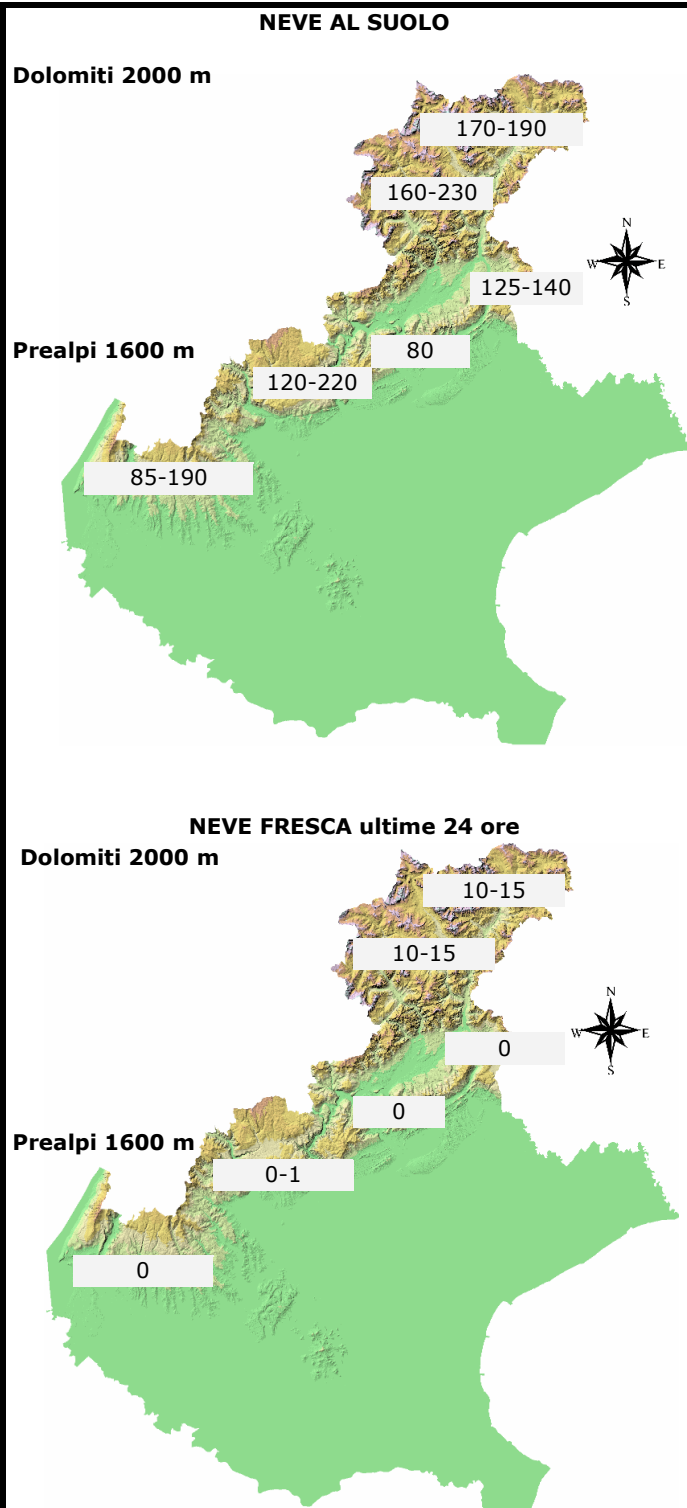

CONDIZIONI DI INNEVAMENTO ALLE ORE: 8.00

ALTEZZA NEVE IN cm (V= dato alterato dal vento, P= pioggia su neve, tr= tracce di neve al suolo) aut. = stazione automatica man. = rilievo manuale	NEVE AL SUOLO	NEVE FRESCA
	HS	HN (24h)
DOLOMITI SETTENTRIONALI		
Casera Coltrondo, 1960 m - M.Croce - aut.	165	10
Monte Piana, 2265 m - Misurina - aut.	181	12
Casera Doana, 1899 m - P. Mauria - aut.	170	3
Ra Vales, 2615 m - Cortina - aut.	276	19
Passo Falzarego, 1988 m - aut.	183	13
Sappada, 1220 m - man.	150	0
Padola, 1210 m - man.	120	0
Auronzo, 860 m - man.	61	0
Pieve di Cadore, 880 m - man.	40	0
Cortina, 1265 m - man.	125	5
DOLOMITI MERIDIONALI		
Piz Boè, 2908 m - aut.	np	np
Monte Chertz, 2020 m - aut.	156	9
Monti Alti Ornella, 2250 m - Arabba - aut.	208	7
Cima Pradazzo, 2200 m - Falcade - aut.	90	9
Col dei Baldi, 1900 m Zoldo-Alleghe - aut.	225	12
Malga Losch, 1735 m - Frassenè - aut.	216	5
Pecol di Zoldo, 1370 m - man.	127	0
Arabba, 1630 m - man.	138	15
Falcade, 1200 m - man.	144	tr
Agordo, 605 m - man.	20	0
Frassenè, 1050 m - man.	np	np
PREALPI BELLUNESI		
Casera Palantina, 1505 m - Alpago - aut.	136	0
Faverghera, 1605 m - Nevegal - aut.	123	0
Pian Cansiglio, 1020 m - man.	25	0
Puos d'Alpago, 385 m - man.	0	0
Melere, 835 m - Trichiana - man.	9	0
Belluno, 390 m - man.	0	0
Trichiana, 350 m - man.	tr	0
Feltre, 270 m - man.	2	0
Fonzaso, 320 m - man.	10	0
Arsiè, 310 m - man.	10	0
Lamon, 600 m - man.	10	0
Monte Grappa, 1540 m - aut.	82	0
PREALPI VICENTINE		
Monte Lisser, 1428 m - Enego - aut.	137	0
Malga Larici, 1605 m - Altop. Asiago - aut.	121	1
Campomolon, 1735 m - Arsiero - aut.	233	7
Passo Campogrosso, 1464 m - aut.	180	0
Asiago, 990 m - man.	54	0
Recoaro Terme, 440 m - man.	0	0
PREALPI VERONESI		
Monte Tomba, 1620 m - aut.	86	0
Monte Baldo, 1751 m - aut.	215	0
Boscochiesanuova, 1110 m - man.	tr	0
S.Zeno di Montagna, 600 m - man.	0	0