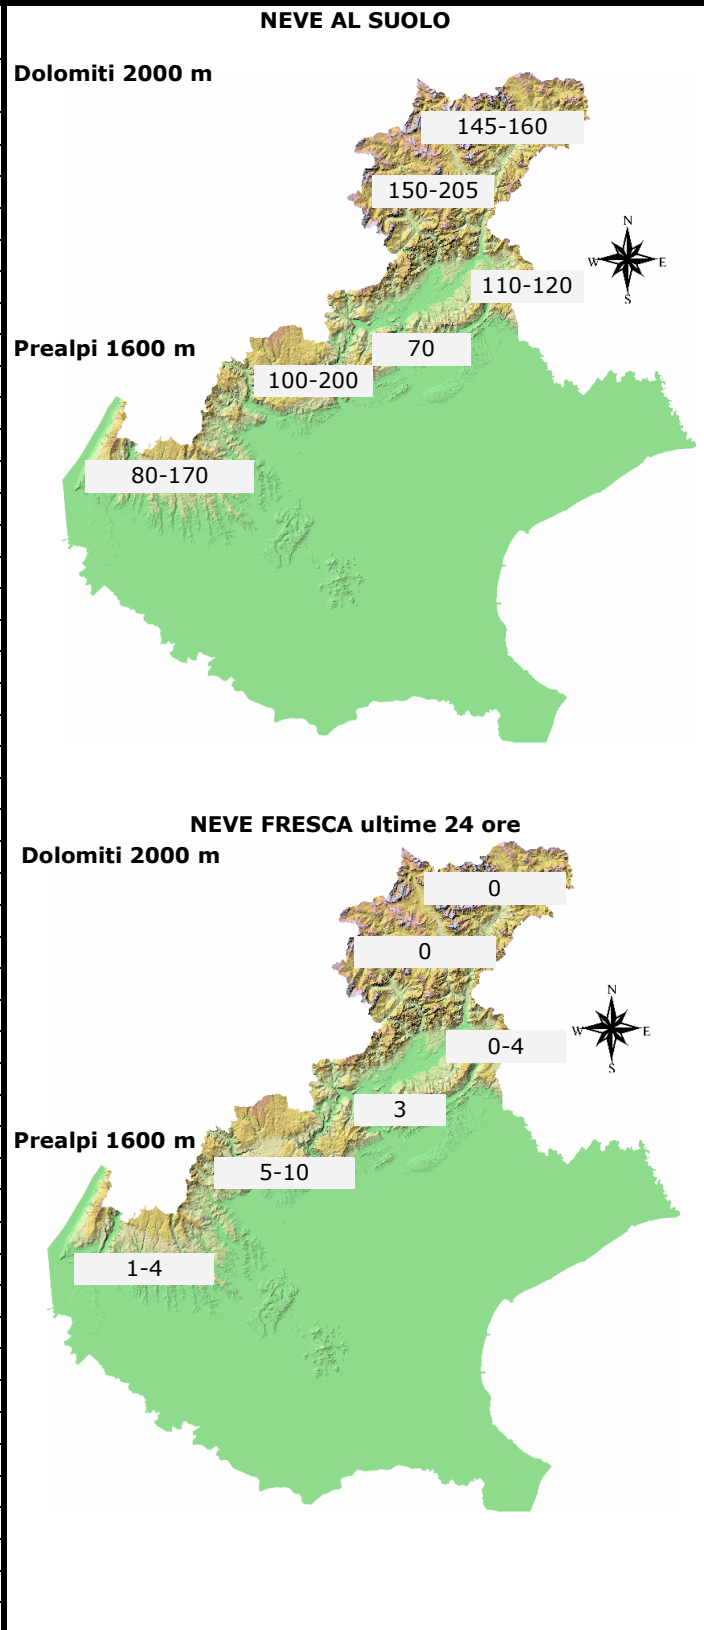

CONDIZIONI DI INNEVAMENTO ALLE ORE: 8.00

ALTEZZA NEVE IN cm (V= dato alterato dal vento, P= pioggia su neve, tr= tracce di neve al suolo) aut. = stazione automatica man. = rilievo manuale	NEVE AL SUOLO	NEVE FRESCA
	HS	HN (24h)
DOLOMITI SETTENTRIONALI		
Casera Coltrondo, 1960 m - M.Croce - aut.	143	0
Monte Piana, 2265 m - Misurina - aut.	172	0
Casera Doana, 1899 m - P. Mauria - aut.	158	0
Ra Vales, 2615 m - Cortina - aut.	265	0
Passo Falzarego, 1988 m - aut.	154	0
Sappada, 1220 m - man.		
Padola, 1210 m - man.		
Auronzo, 860 m - man.		
Pieve di Cadore, 880 m - man.		
Cortina, 1265 m - man.		
DOLOMITI MERIDIONALI		
Piz Boè, 2908 m - aut.		
Monte Chertz, 2020 m - aut.	151	0
Monti Alti Ornella, 2250 m - Arabba - aut.	206	0
Cima Pradazzo, 2200 m - Falcade - aut.	91	0
Col dei Baldi, 1900 m Zoldo-Alleghe - aut.	205	0
Malga Losch, 1735 m - Frassenè - aut.	180	0
Pecol di Zoldo, 1370 m - man.		
Arabba, 1630 m - man.		
Falcade, 1200 m - man.		
Agordo, 605 m - man.		
Frassenè, 1050 m - man.		
PREALPI BELLUNESI		
Casera Palantina, 1505 m - Alpago - aut.	121	4
Faverghera, 1605 m - Nevegal - aut.	112	0
Pian Cansiglio, 1020 m - man.		
Puos d'Alpago, 385 m - man.		
Melere, 835 m - Trichiana - man.		
Belluno, 390 m - man.		
Trichiana, 350 m - man.		
Feltre, 270 m - man.		
Fonzaso, 320 m - man.		
Arsiè, 310 m - man.		
Lamon, 600 m - man.		
Monte Grappa, 1540 m - aut.	71	3
PREALPI VICENTINE		
Monte Lisser, 1428 m - Enego - aut.	110	2
Malga Larici, 1605 m - Altop. Asiago - aut.	100	9
Campomolon, 1735 m - Arsiero - aut.	226	5
Passo Campogrosso, 1464 m - aut.	170	12
Asiago, 990 m - man.		
Recoaro Terme, 440 m - man.		
PREALPI VERONESI		
Monte Tomba, 1620 m - aut.	79	1
Monte Baldo, 1751 m - aut.	194	4
Boscochiesanuova, 1110 m - man.		
S.Zeno di Montagna, 600 m - man.		

N.B. Le condizioni di innevamento si riferiscono al manto nevoso vergine e non sono correlabili con lo stato e la praticabilità delle piste preparate