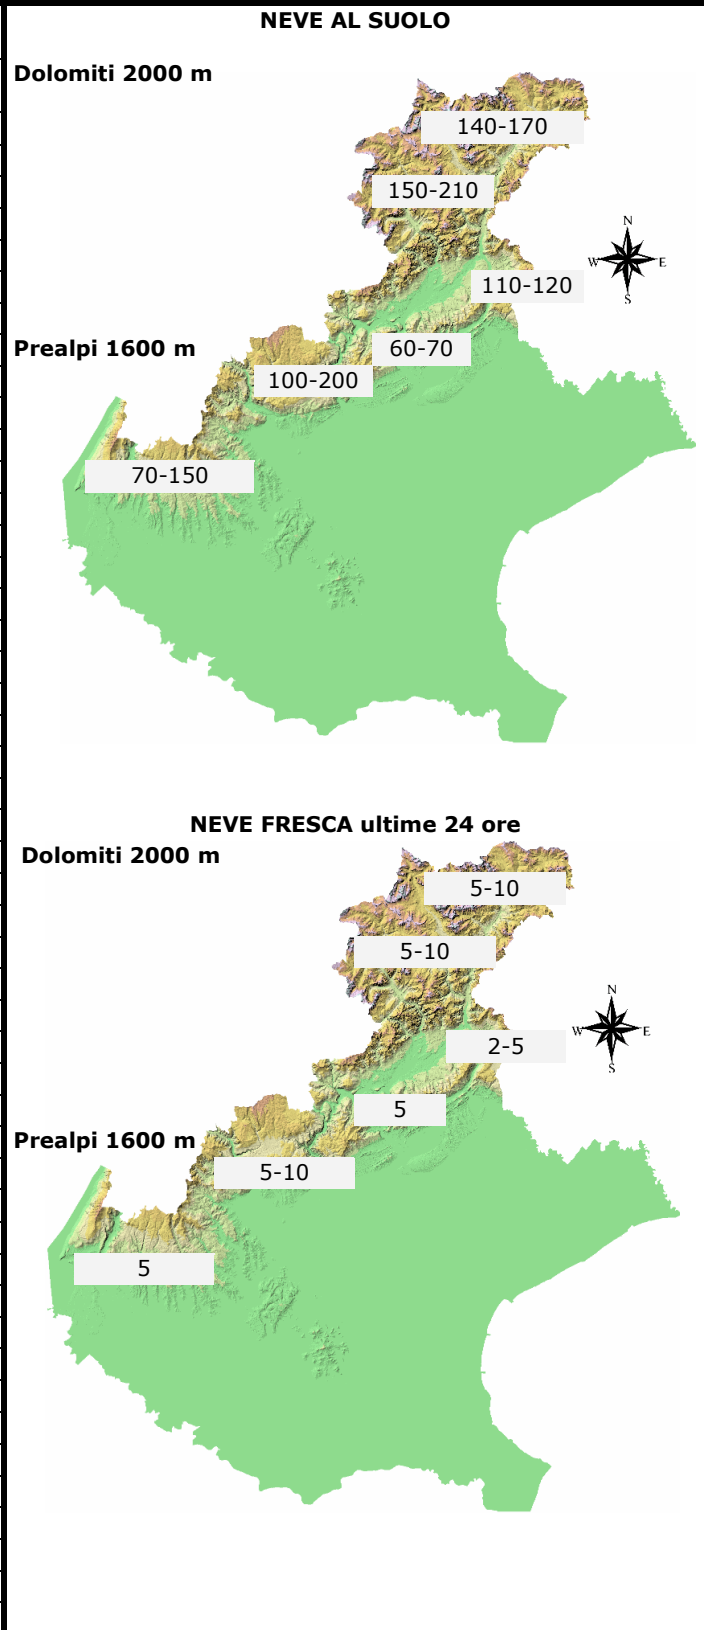

CONDIZIONI DI INNEVAMENTO ALLE ORE: 8.00

ALTEZZA NEVE IN cm (V= dato alterato dal vento, P= pioggia su neve, tr= tracce di neve al suolo) aut. = stazione automatica man. = rilievo manuale	NEVE AL SUOLO	NEVE FRESCA
	HS	HN (24h)
DOLOMITI SETTENTRIONALI		
Casera Coltrondo, 1960 m - M.Croce - aut.	144	6
Monte Piana, 2265 m - Misurina - aut.	168	5
Casera Doana, 1899 m - P. Mauria - aut.	169	12
Ra Vales, 2615 m - Cortina - aut.	262	V
Passo Falzarego, 1988 m - aut.	158	10
Sappada, 1220 m - man.	148	7
Padola, 1210 m - man.	85	0
Auronzo, 860 m - man.	1	1
Pieve di Cadore, 880 m - man.	1	1
Cortina, 1265 m - man.	83	0
DOLOMITI MERIDIONALI		
Piz Boè, 2908 m - aut.	-	-
Monte Chertz, 2020 m - aut.	150	6
Monti Alti Ornella, 2250 m - Arabba - aut.	212	8
Cima Pradazzo, 2200 m - Falcade - aut.	88 V	5
Col dei Baldi, 1900 m Zoldo-Alleghe - aut.	207	8
Malga Losch, 1735 m - Frassenè - aut.	189	7
Pecol di Zoldo, 1370 m - man.	78	4
Arabba, 1630 m - man.	82	5
Falcade, 1200 m - man.	84	2
Agordo, 605 m - man.	0	0
Frassenè, 1050 m - man.	-	-
PREALPI BELLUNESI		
Casera Palantina, 1505 m - Alpage - aut.	121	5
Faverghera, 1605 m - Nevegal - aut.	113	2
Pian Cansiglio, 1020 m - man.	2	2
Puos d'Alpage, 385 m - man.	0	0
Melere, 835 m - Trichiana - man.	4	4
Belluno, 390 m - man.	0	0
Trichiana, 350 m - man.	0	0
Feltre, 270 m - man.	0	0
Fonzaso, 320 m - man.	0	0
Arsiè, 310 m - man.	0	0
Lamon, 600 m - man.	0	0
Monte Grappa, 1540 m - aut.	64	5
PREALPI VICENTINE		
Monte Lisser, 1428 m - Enego - aut.	111	10
Malga Larici, 1605 m - Altop. Asiago - aut.	103	10
Campomolon, 1735 m - Arsiero - aut.	224	7
Passo Campogrosso, 1464 m - aut.	163	5
Asiago, 990 m - man.	0	0
Recoaro Terme, 440 m - man.	0	0
PREALPI VERONESI		
Monte Tomba, 1620 m - aut.	74 V	5
Monte Baldo, 1751 m - aut.	195 V	10
Boscochiesanuova, 1110 m - man.	0	0
S.Zeno di Montagna, 600 m - man.	0	0

N.B. Le condizioni di innevamento si riferiscono al manto nevoso vergine e non sono correlabili con lo stato e la praticabilità delle piste preparate