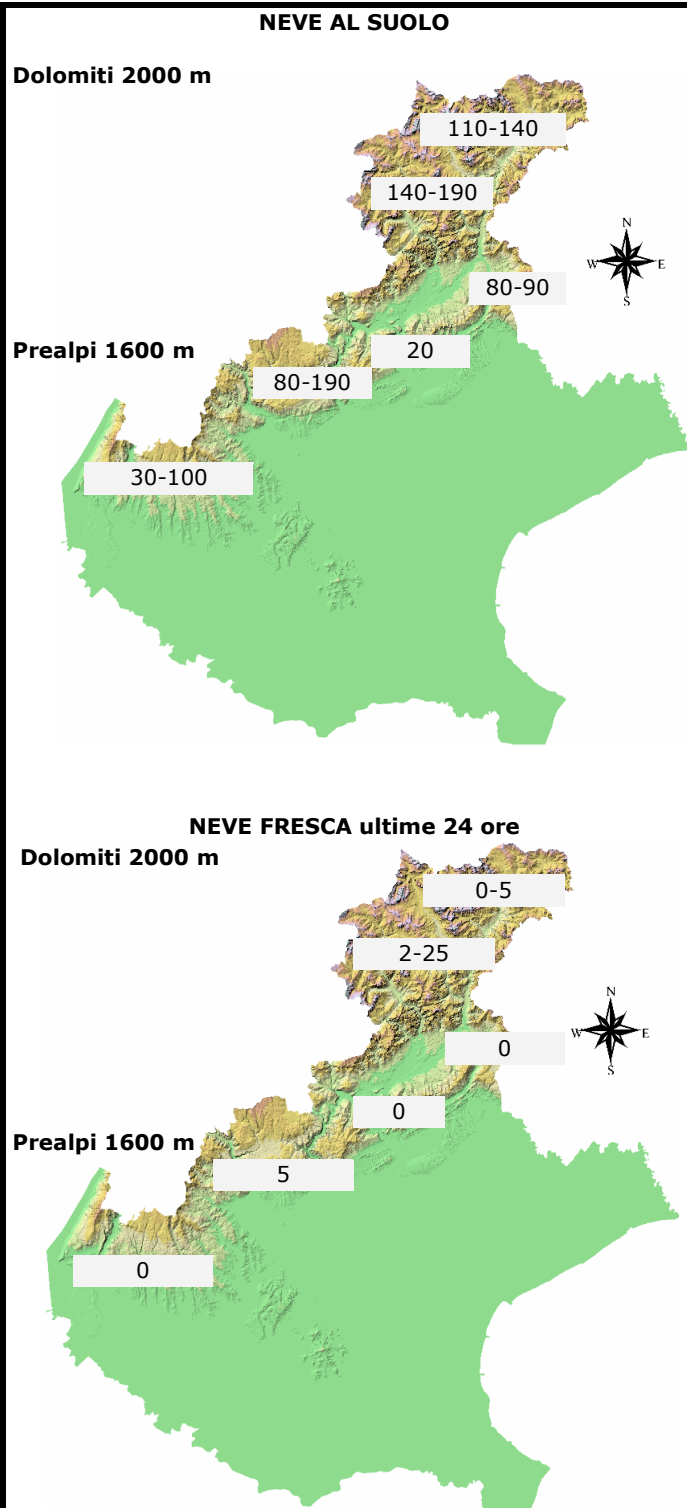

CONDIZIONI DI INNEVAMENTO ALLE ORE: 8.00

ALTEZZA NEVE IN cm (V= dato alterato dal vento, P= pioggia su neve, tr= tracce di neve al suolo) aut. = stazione automatica man. = rilievo manuale	NEVE AL SUOLO	NEVE FRESCA
	HS	HN (24h)
DOLOMITI SETTENTRIONALI		
Casera Coltrondo, 1960 m - M.Croce - aut.	110	0
Monte Piana, 2265 m - Misurina - aut.	155	2
Casera Doana, 1899 m - P. Mauria - aut.	142	0
Ra Vales, 2615 m - Cortina - aut.	265	10
Passo Falzarego, 1988 m - aut.	134	7
Sappada, 1220 m - man.	118	0
Padola, 1210 m - man.	10	0
Auronzo, 860 m - man.	0	0
Pieve di Cadore, 880 m - man.	3	3
Cortina, 1265 m - man.	15	2
DOLOMITI MERIDIONALI		
Piz Boè, 2908 m - aut.	215	10
Monte Chertz, 2020 m - aut.	137 V	2
Monti Alti Ornella, 2250 m - Arabba - aut.	219	7
Cima Pradazzo, 2200 m - Falcade - aut.	107 V	15
Col dei Baldi, 1900 m Zoldo-Alleghe - aut.	188	10
Malga Losch, 1735 m - Frassenè - aut.	180	25
Pecol di Zoldo, 1370 m - man.	13	5
Arabba, 1630 m - man.	22	1
Falcade, 1200 m - man.	9	9
Agordo, 605 m - man.	1	1
Frassenè, 1050 m - man.	14	14
PREALPI BELLUNESI		
Casera Palantina, 1505 m - Alpago - aut.	90	0
Faverghera, 1605 m - Nevegal - aut.	79	0
Pian Cansiglio, 1020 m - man.	5	0
Puos d'Alpago, 385 m - man.	0	0
Melere, 835 m - Trichiana - man.	0	0
Belluno, 390 m - man.	0	0
Trichiana, 350 m - man.	0	0
Feltre, 270 m - man.	0	0
Fonzaso, 320 m - man.	0	0
Arsiè, 310 m - man.	0	0
Lamon, 600 m - man.	tr	tr
Monte Grappa, 1540 m - aut.	17	0
PREALPI VICENTINE		
Monte Lisser, 1428 m - Enego - aut.	50	2
Malga Larici, 1605 m - Altop. Asiago - aut.	83	5
Campomolon, 1735 m - Arsiero - aut.	213	5
Passo Campogrosso, 1464 m - aut.	117	0
Asiago, 990 m - man.	4	1
Recoaro Terme, 440 m - man.	0	0
PREALPI VERONESI		
Monte Tomba, 1620 m - aut.	28 V	0
Monte Baldo, 1751 m - aut.	192 V	0
Boscochiesanuova, 1110 m - man.	0	0
S.Zeno di Montagna, 600 m - man.	0	0

N.B. Le condizioni di innevamento si riferiscono al manto nevoso vergine e non sono correlabili con lo stato e la praticabilità delle piste preparate