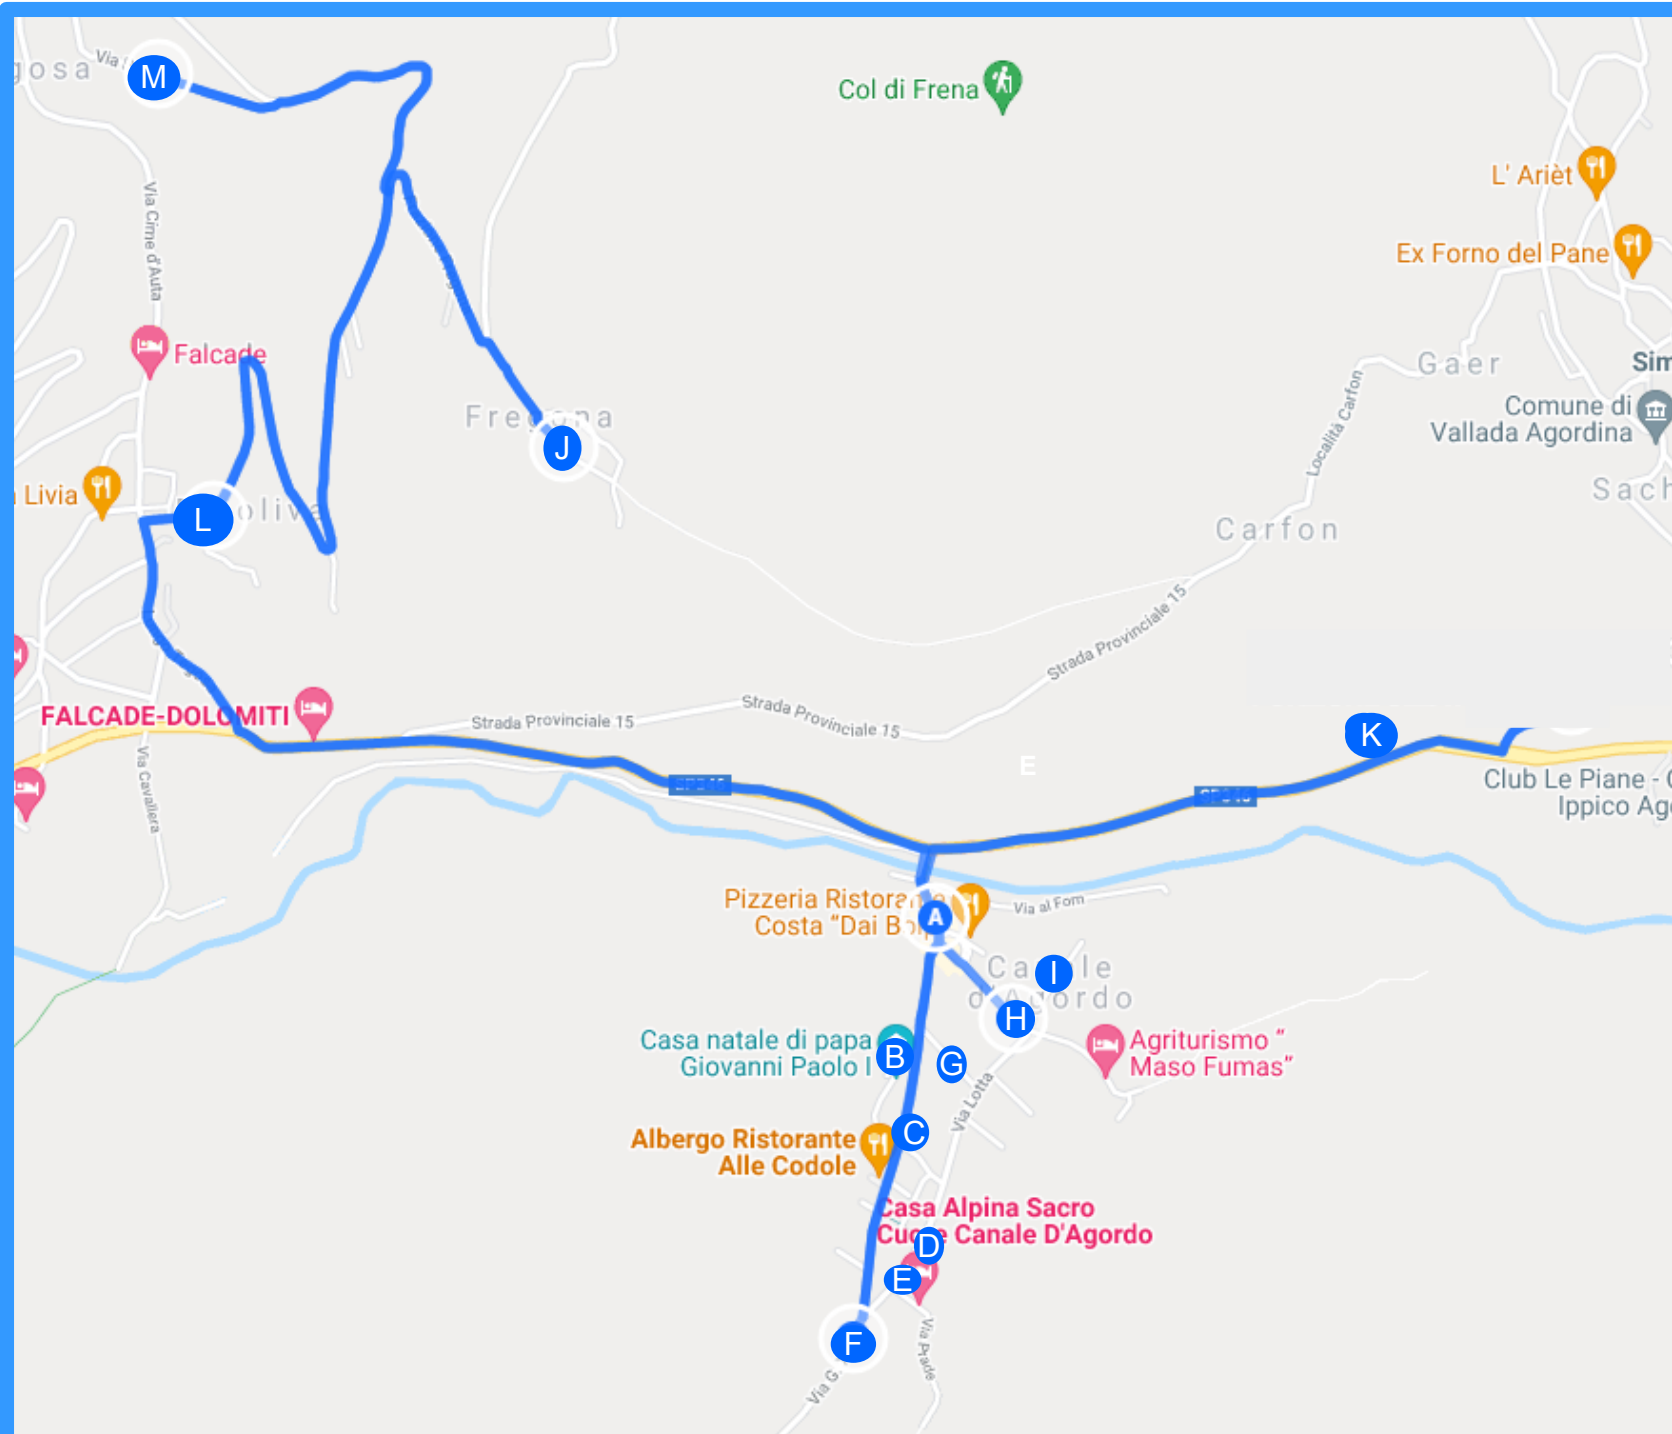

Piantina Presepi dei Colmiéi e de le Vile 2021

Parrocchia
di S. Giovanni Battista
Canale d'Agordo

INFO:
Associazione
Pro Loco
Canale d'Agordo

Tel. 0437 1948030
info@prolococanale.it
Www.prolococanale.it