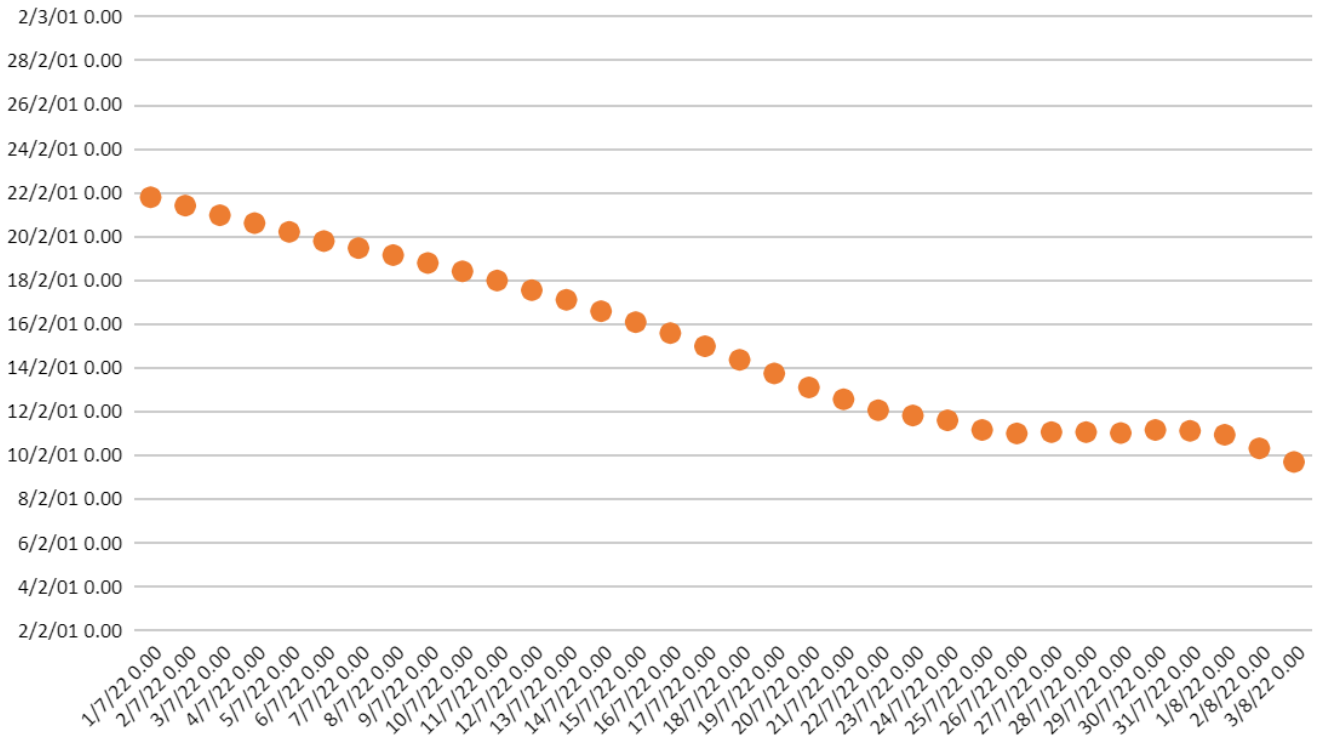

GRAFICI RELATIVI A QUOTE E DERIVATE DEI LAGHI SANTA CROCE, PIEVE DI CADORE E MIS

DAL 1 LUGLIO AL 3 AGOSTO 2022 (fonte Enel Green Power)

Quote Mis [m.s.l.m.]

Derivata dal Mis [mc/s]