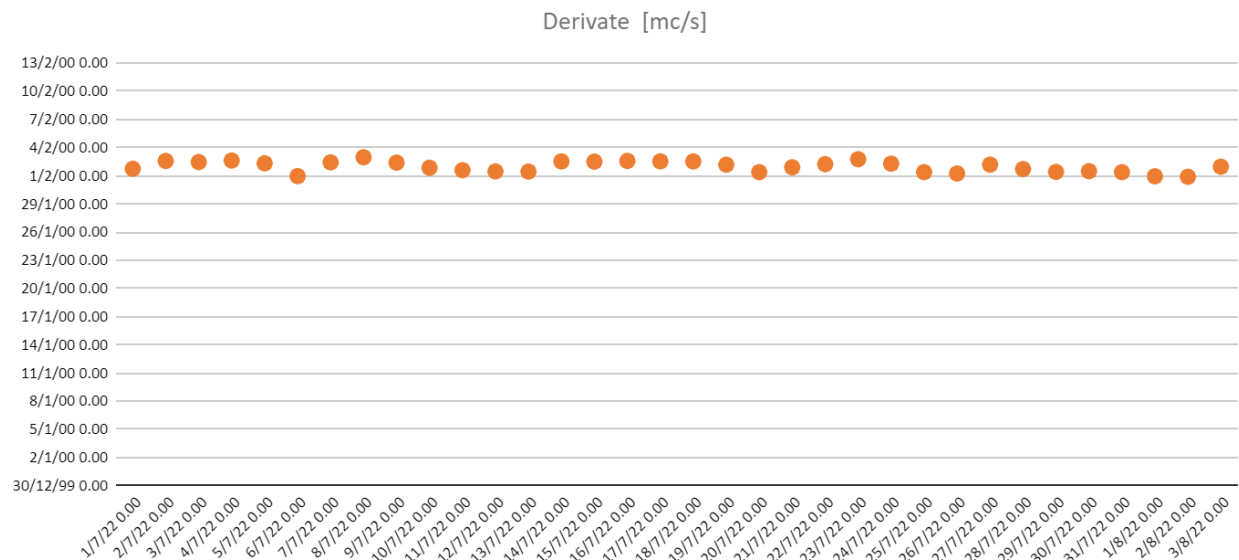

GRAFICI RELATIVI A QUOTE E DERIVATE DEI LAGHI SANTA CROCE, PIEVE DI CADORE E MIS

DAL 1 LUGLIO AL 3 AGOSTO 2022 (fonte Enel Green Power)

Quote Mis [m.s.l.m.]

Derivata dal Mis [mc/s]