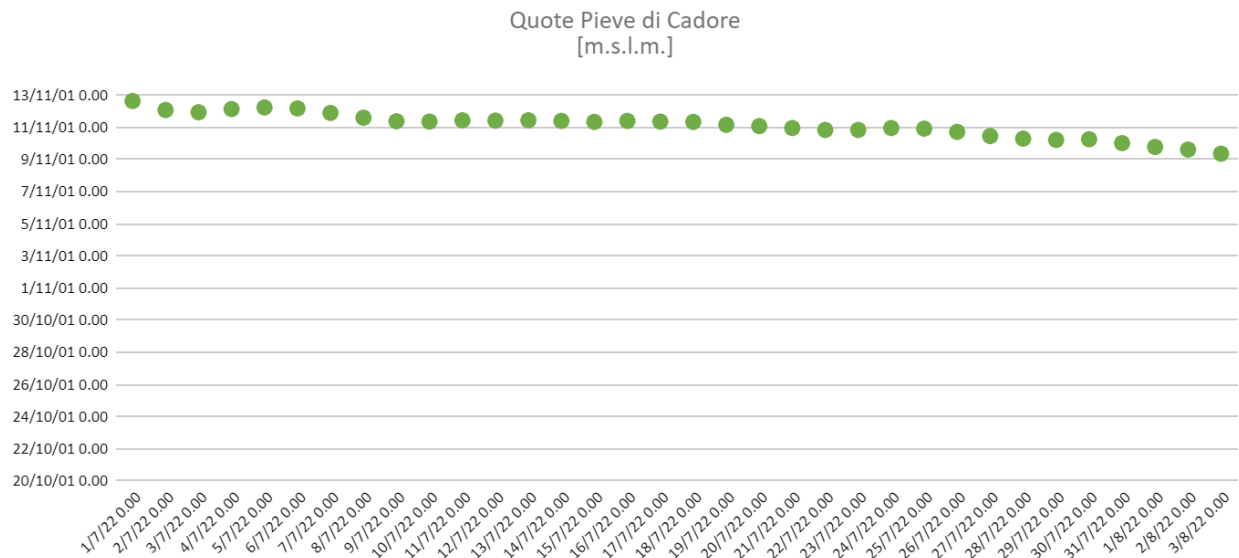

GRAFICI RELATIVI A QUOTE E DERIVATE DEI LAGHI SANTA CROCE, PIEVE DI CADORE E MIS

DAL 1 LUGLIO AL 3 AGOSTO 2022 (fonte Enel Green Power)

Quote Mis [m.s.l.m.]

Derivata dal Mis [mc/s]