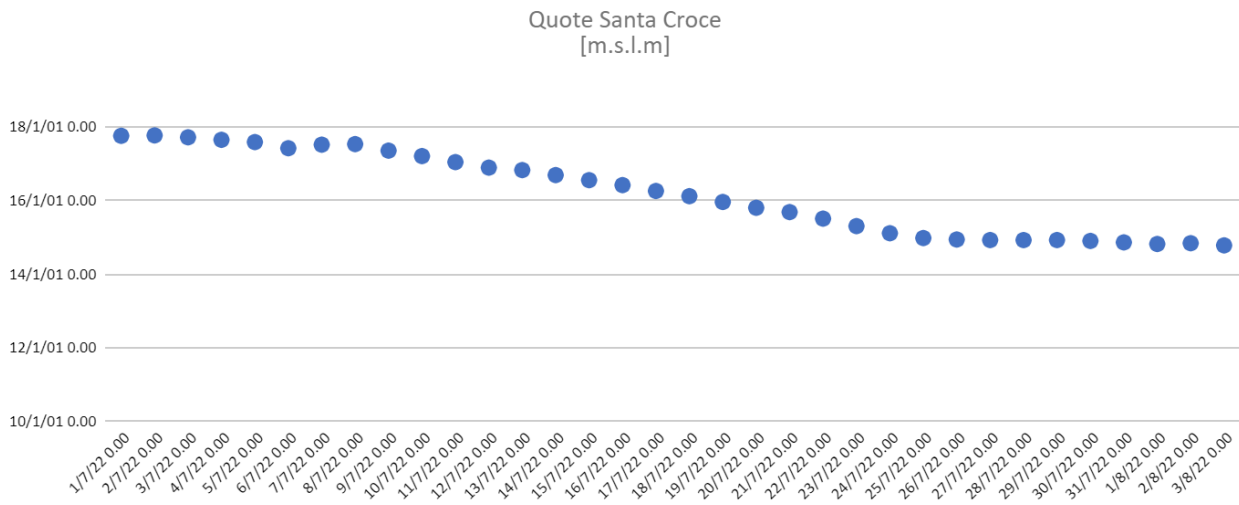

GRAFICI RELATIVI A QUOTE E DERIVATE DEI LAGHI SANTA CROCE, PIEVE DI CADORE E MIS

DAL 1 LUGLIO AL 3 AGOSTO 2022 (fonte Enel Green Power)

Quote Mis [m.s.l.m.]

Derivata dal Mis [mc/s]