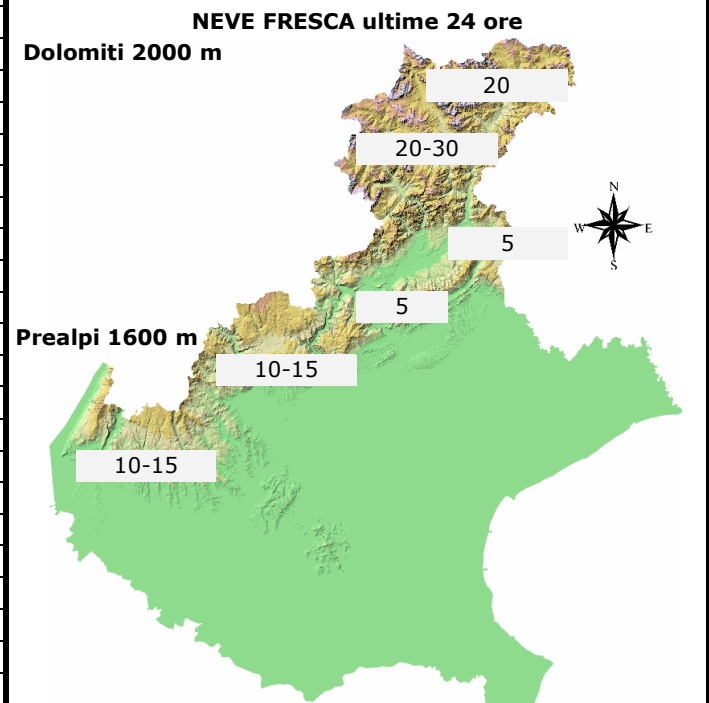

## CONDIZIONI DI INNEVAMENTO ALLE ORE: 8.00

ALTEZZA NEVE IN cm (V= dato alterato dal vento, P= pioggia su neve, tr= tracce di neve al suolo) aut. = stazione automatica man. = rilievo manuale	NEVE AL SUOLO	NEVE FRESCA
	HS	HN (24h)
<b>DOLOMITI SETTENTRIONALI</b>		
Casera Coltrondo, 1960 m - M.Croce - aut.	34	20
Monte Piana, 2265 m - Misurina - aut.	42	20
Casera Doana, 1899 m - P. Mauria - aut.	51	20
Ra Vales, 2615 m - Cortina - aut.	39	22
Passo Falzarego, 1988 m - aut.	46	20
Sappada, 1205 m - man.	19	P
Padola, 1210 m - man.	0	P
Auronzo, 870 m - man.	0	P
Pieve di Cadore, 855 m - man.	0	P
Cortina, 1265 m - man.	12	10
<b>DOLOMITI MERIDIONALI</b>		
Monte Chertz, 2020 m - aut.	37	20
Monti Alti Ornella, 2250 m - Arabba - aut.	60	25
Cima Pradazzo, 2200 m - Falcade - aut.	41	25
Col dei Baldi, 1900 m Zoldo-Alleghe - aut.	58	30
Malga Losch, 1735 m - Frassenè - aut.	35	15
Pecol di Zoldo, 1370 m - man.	25	14
Arabba, 1630 m - man.	30	15
Falcade, 1190 m - man.	14	2
Agordo, 605 m - man.	0	0
Frassenè, 1050 m - man.	-	-
<b>PREALPI BELLUNESI</b>		
Casera Palantina, 1505 m - Alpage - aut.	25	2
Faverghera, 1605 m - Nevegal - aut.	14	6
Pian Cansiglio, 1010 m - man.	0	0
Monte Grappa, 1540 m - aut.	19	5
<b>PREALPI VICENTINE</b>		
Monte Lisser, 1428 m - Enego - aut.	22	0
Malga Larici, 1605 m - Altop. Asiago - aut.	26	10
Campomolon, 1735 m - Arsiero - aut.	55	25
Passo Campogrosso, 1464 m - aut.	28	5
<b>PREALPI VERONESI</b>		
Monte Tomba, 1620 m - aut.	10 V	10
Monte Baldo, 1751 m - aut.	37	20

**N.B.** Le condizioni di innevamento si riferiscono al manto nevoso vergine e non sono correlabili con lo stato e la praticabilità delle piste preparate