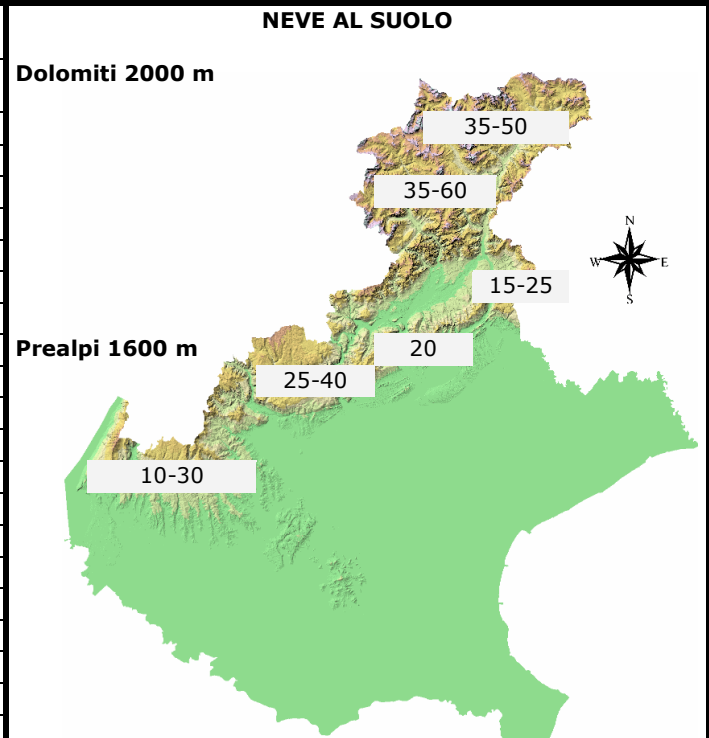

## CONDIZIONI DI INNEVAMENTO ALLE ORE: 8.00

ALTEZZA NEVE IN cm (V= dato alterato dal vento, P= pioggia su neve, tr= tracce di neve al suolo) aut. = stazione automatica man. = rilievo manuale	NEVE AL SUOLO	NEVE FRESCA
	HS	HN (24h)
<b>DOLOMITI SETTENTRIONALI</b>		
Casera Coltrondo, 1960 m - M.Croce - aut.	34	20
Monte Piana, 2265 m - Misurina - aut.	42	20
Casera Doana, 1899 m - P. Mauria - aut.	51	20
Ra Vales, 2615 m - Cortina - aut.	39	22
Passo Falzarego, 1988 m - aut.	46	20
Sappada, 1205 m - man.	19	P
Padola, 1210 m - man.	0	P
Auronzo, 870 m - man.	0	P
Pieve di Cadore, 855 m - man.	0	P
Cortina, 1265 m - man.	12	10
<b>DOLOMITI MERIDIONALI</b>		
Monte Chertz, 2020 m - aut.	37	20
Monti Alti Ornella, 2250 m - Arabba - aut.	60	25
Cima Pradazzo, 2200 m - Falcade - aut.	41	25
Col dei Baldi, 1900 m Zoldo-Alleghe - aut.	58	30
Malga Losch, 1735 m - Frassenè - aut.	35	15
Pecol di Zoldo, 1370 m - man.	25	14
Arabba, 1630 m - man.	30	15
Falcade, 1190 m - man.	14	2
Agordo, 605 m - man.	0	0
Frassenè, 1050 m - man.	-	-
<b>PREALPI BELLUNESI</b>		
Casera Palantina, 1505 m - Alpage - aut.	25	2
Faverghera, 1605 m - Nevegal - aut.	14	6
Pian Cansiglio, 1010 m - man.	0	0
Monte Grappa, 1540 m - aut.	19	5
<b>PREALPI VICENTINE</b>		
Monte Lisser, 1428 m - Enego - aut.	22	0
Malga Larici, 1605 m - Altop. Asiago - aut.	26	10
Campomolon, 1735 m - Arsiero - aut.	55	25
Passo Campogrosso, 1464 m - aut.	28	5
<b>PREALPI VERONESI</b>		
Monte Tomba, 1620 m - aut.	10 V	10
Monte Baldo, 1751 m - aut.	37	20

**N.B.** Le condizioni di innevamento si riferiscono al manto nevoso vergine e non sono correlabili con lo stato e la praticabilità delle piste preparate