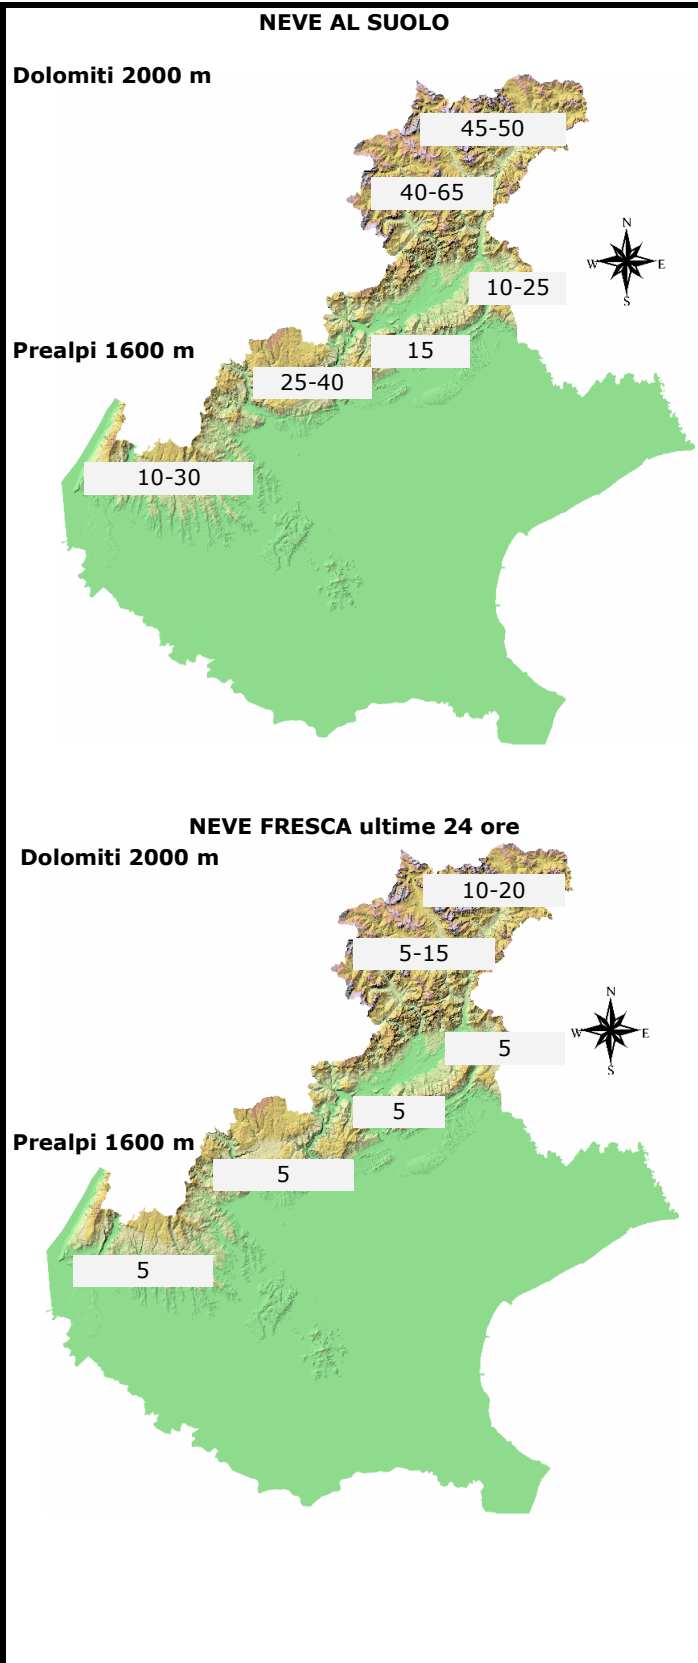

Agenzia Regionale per la Prevenzione e Protezione Ambientale del Veneto

DOLOMITI NEVE AL SUOLO

Dolomiti e Prealpi venete/ 10 / 6 dicembre 2022

Copertura: Montagna Veneta

Frequenza: ad evento

Periodicità: Stagionale

CONDIZIONI DI INNEVAMENTO ALLE ORE: 8.00

ALTEZZA NEVE IN cm <small>(V= dato alterato dal vento, P= pioggia su neve, tr= tracce di neve al suolo) aut. = stazione automatica man. = rilievo manuale</small>	NEVE AL SUOLO	NEVE FRESCA
	HS	HN (24h)
DOLOMITI SETTENTRIONALI		
Casera Coltrondo, 1960 m - M.Croce - aut.	47	15
Monte Piana, 2265 m - Misurina - aut.	43	10
Casera Doana, 1899 m - P. Mauria - aut.	57	20
Ra Vales, 2615 m - Cortina - aut.	56	22
Passo Falzarego, 1988 m - aut.	51	10
Sappada, 1205 m - man.	-	-
Padola, 1210 m - man.	5	5
Auronzo, 870 m - man.	0	0
Pieve di Cadore, 855 m - man.	0	0
Cortina, 1265 m - man.	12	tr
DOLOMITI MERIDIONALI		
Monte Chertz, 2020 m - aut.	38	2
Monti Alti Ornella, 2250 m - Arabba - aut.	62	5
Cima Pradazzo, 2200 m - Falcade - aut.	37 V	5
Col dei Baldi, 1900 m Zoldo-Alleghe - aut.	64	15
Malga Losch, 1735 m - Frassenè - aut.	40	10
Pecol di Zoldo, 1370 m - man.	19	1p
Arabba, 1630 m - man.	30	3
Falcade, 1190 m - man.	12	tr
Agordo, 605 m - man.	0	0
Frassenè, 1050 m - man.	-	-
PREALPI BELLUNESI		
Casera Palantina, 1505 m - Alpono - aut.	24	5
Faverghera, 1605 m - Nevegal - aut.	12	5
Monte Grappa, 1540 m - aut.	16	2
PREALPI VICENTINE		
Monte Lisser, 1428 m - Enego - aut.	19	0
Malga Larici, 1605 m - Altop. Asiago - aut.	26	5
Campomolon, 1735 m - Arsiero - aut.	52	5
Passo Campogrosso, 1464 m - aut.	26	0
PREALPI VERONESI		
Monte Tomba, 1620 m - aut.	7 V	5
Monte Baldo, 1751 m - aut.	37	5

N.B. Le condizioni di innevamento si riferiscono al manto nevoso vergine e non sono correlabili con lo stato e la praticabilità delle piste preparate