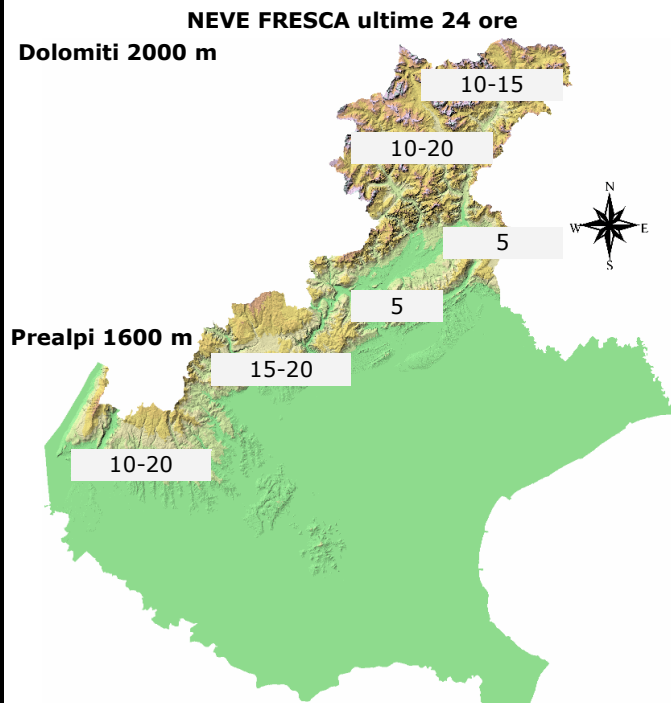

ALTEZZA NEVE IN cm (V= dato alterato dal vento, P= pioggia su neve, tr= tracce di neve al suolo) aut. = stazione automatica man. = rilievo manuale	NEVE AL SUOLO	NEVE FRESCA
	HS	HN (24h)
DOLOMITI SETTENTRIONALI		
Casera Coltrondo, 1960 m - M.Croce - aut.	49	8
Monte Piana, 2265 m - Misurina - aut.	54	10
Casera Doana, 1899 m - P. Mauria - aut.	68	15
Ra Vales, 2615 m - Cortina - aut.	57	5V
Passo Falzarego, 1988 m - aut.	60	13
Sappada, 1205 m - man.	42	12
Padola, 1210 m - man.	20	15
Auronzo, 870 m - man.	21	15
Pieve di Cadore, 855 m - man.	15	13
Cortina, 1265 m - man.	30	15
DOLOMITI MERIDIONALI		
Monte Chertz, 2020 m - aut.	50	10
Monti Alti Ornella, 2250 m - Arabba - aut.	78	15
Cima Pradazzo, 2200 m - Falcade - aut.	53	15
Col dei Baldi, 1900 m Zoldo-Alleghe - aut.	77	20
Malga Losch, 1735 m - Frassenè - aut.	72	20
Pecol di Zoldo, 1370 m - man.	39	18
Arabba, 1630 m - man.	43	16
Falcade, 1190 m - man.	40	14
Agordo, 605 m - man.	10	8P
Frassenè, 1050 m - man.	27	15P
PREALPI BELLUNESI		
Casera Palantina, 1505 m - Alpage - aut.	39	3P
Faverghera, 1605 m - Nevegal - aut.	28	5P
Pian Cansiglio, 1010 m - man.	18	0
Puos d'Alpage, 385 m - man.	0	0
Pranolz - Melere, 835 m - man.	5	1P
Belluno, 390 m - man.	0	0
Trichiana, 350 m - man.	1	1P
Feltre, 280 m - man.	1	1P
Fonzaso, 320 m - man.	3	3P
Arsiè, 300 m - man.	4	4P
Lamon, 600 m - man.	6	4P
Monte Grappa, 1540 m - aut.	33	5P
PREALPI VICENTINE		
Monte Lisser, 1428 m - Enego - aut.	51	20
Malga Larici, 1605 m - Altop. Asiago - aut.	47	15
Campomolon, 1735 m - Arsiero - aut.	88	20
Passo Campogrosso, 1464 m - aut.	38	10
Asiago, 990 m - man.	13	0
Tonezza del Cimone - 1130 m - man	11	3P
Recoaro Terme, 440 m - man.	-	-
PREALPI VERONESI		
Monte Tomba, 1620 m - aut.	16V	10
Monte Baldo, 1751 m - aut.	55	20
Boscochiesanuova, 1110 m - man.	-	-
S.Zeno di Montagna, 600 m - man.	0	0

N.B. Le condizioni di innevamento si riferiscono al manto nevoso vergine e non sono correlabili con lo stato e la praticabilità delle piste preparate

ARPAV - Dipartimento Regionale per la Sicurezza del Territorio, Centro Valanghe di Arabba
Via Pradat, 5 32020 Livinallongo (BL), Tel. 0436 755711; Fax 0436 79319; e-mail cva@arpa.veneto.it
Bollettino Dolomiti Neve e Valanga: registrazione 049 8239399 (opzione 3). www.arpa.veneto.it