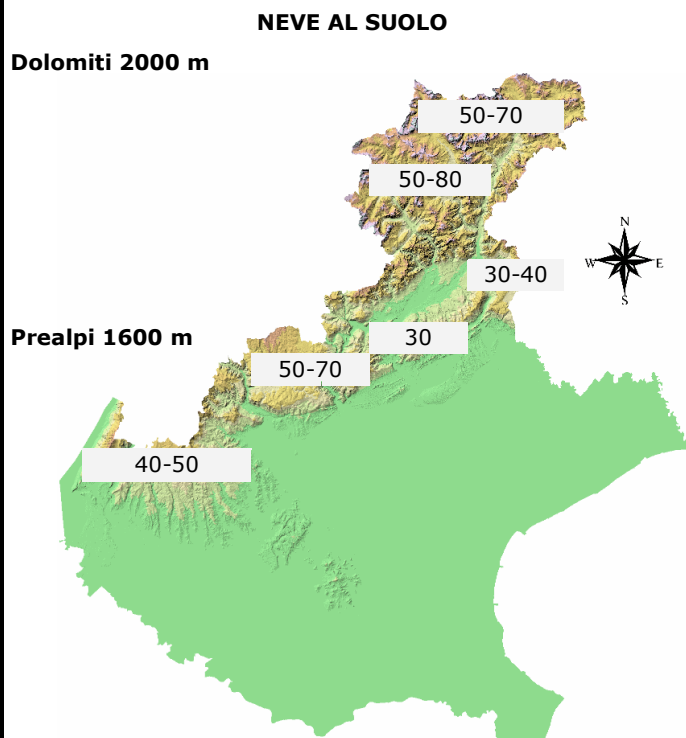

ALTEZZA NEVE IN cm (V= dato alterato dal vento, P= pioggia su neve, tr= tracce di neve al suolo) aut. = stazione automatica man. = rilievo manuale	NEVE AL SUOLO	NEVE FRESCA
	HS	HN (24h)
DOLOMITI SETTENTRIONALI		
Casera Coltrondo, 1960 m - M.Croce - aut.	49	8
Monte Piana, 2265 m - Misurina - aut.	54	10
Casera Doana, 1899 m - P. Mauria - aut.	68	15
Ra Vales, 2615 m - Cortina - aut.	57	5V
Passo Falzarego, 1988 m - aut.	60	13
Sappada, 1205 m - man.	42	12
Padola, 1210 m - man.	20	15
Auronzo, 870 m - man.	21	15
Pieve di Cadore, 855 m - man.	15	13
Cortina, 1265 m - man.	30	15
DOLOMITI MERIDIONALI		
Monte Chertz, 2020 m - aut.	50	10
Monti Alti Ornella, 2250 m - Arabba - aut.	78	15
Cima Pradazzo, 2200 m - Falcade - aut.	53	15
Col dei Baldi, 1900 m Zoldo-Alleghe - aut.	77	20
Malga Losch, 1735 m - Frassenè - aut.	72	20
Pecol di Zoldo, 1370 m - man.	39	18
Arabba, 1630 m - man.	43	16
Falcade, 1190 m - man.	40	14
Agordo, 605 m - man.	10	8P
Frassenè, 1050 m - man.	27	15P
PREALPI BELLUNESI		
Casera Palantina, 1505 m - Alpage - aut.	39	3P
Faverghera, 1605 m - Nevegal - aut.	28	5P
Pian Cansiglio, 1010 m - man.	18	0
Puos d'Alpage, 385 m - man.	0	0
Pranolz - Melere, 835 m - man.	5	1P
Belluno, 390 m - man.	0	0
Trichiana, 350 m - man.	1	1P
Feltre, 280 m - man.	1	1P
Fonzaso, 320 m - man.	3	3P
Arsiè, 300 m - man.	4	4P
Lamon, 600 m - man.	6	4P
Monte Grappa, 1540 m - aut.	33	5P
PREALPI VICENTINE		
Monte Lisser, 1428 m - Enego - aut.	51	20
Malga Larici, 1605 m - Altop. Asiago - aut.	47	15
Campomolon, 1735 m - Arsiero - aut.	88	20
Passo Campogrosso, 1464 m - aut.	38	10
Asiago, 990 m - man.	13	0
Tonezza del Cimone - 1130 m - man	11	3P
Recoaro Terme, 440 m - man.	-	-
PREALPI VERONESI		
Monte Tomba, 1620 m - aut.	16V	10
Monte Baldo, 1751 m - aut.	55	20
Boscochiesanuova, 1110 m - man.	-	-
S.Zeno di Montagna, 600 m - man.	0	0

N.B. Le condizioni di innevamento si riferiscono al manto nevoso vergine e non sono correlabili con lo stato e la praticabilità delle piste preparate

ARPAV - Dipartimento Regionale per la Sicurezza del Territorio, Centro Valanghe di Arabba
Via Pradat, 5 32020 Livinallongo (BL), Tel. 0436 755711; Fax 0436 79319; e-mail cva@arpa.veneto.it
Bollettino Dolomiti Neve e Valanga: registrazione 049 8239399 (opzione 3). www.arpa.veneto.it