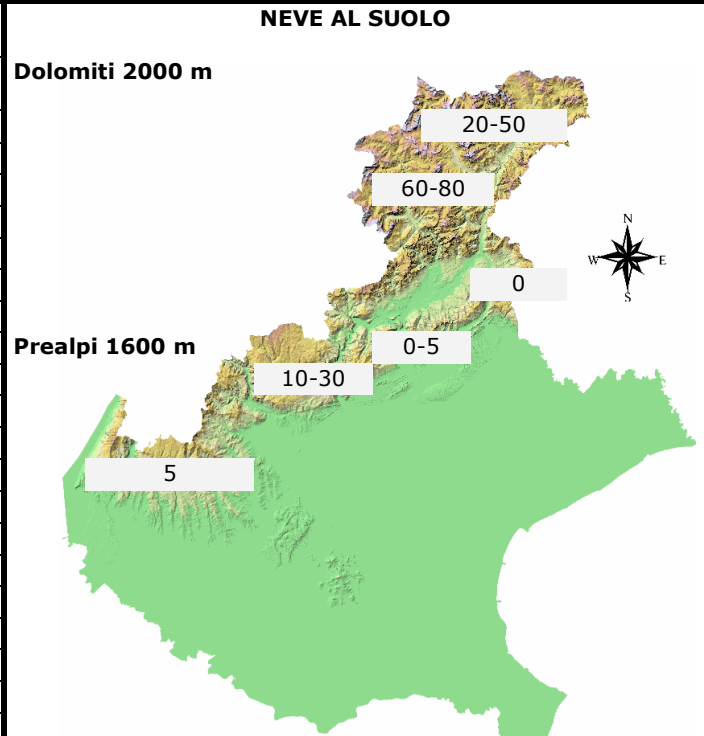

CONDIZIONI DI INNEVAMENTO ALLE ORE: 8.00

ALTEZZA NEVE IN cm (V= dato alterato dal vento, P= pioggia su neve, tr= tracce di neve al suolo) aut. = stazione automatica man. = rilievo manuale	NEVE AL SUOLO	NEVE FRESCA
	HS	HN (24h)
DOLOMITI SETTENTRIONALI		
Casera Coltrondo, 1960 m - M.Croce - aut.	20	10
Monte Piana, 2265 m - Misurina - aut.	54	15
Casera Doana, 1899 m - P. Mauria - aut.	50	15
Ra Vales, 2615 m - Cortina - aut.	130	40
Passo Falzarego, 1988 m - aut.	27	20
Sappada, 1205 m - man.	0	0
Padola, 1210 m - man.	0	0
Auronzo, 870 m - man.	0	0
Pieve di Cadore, 855 m - man.	0	0
Cortina, 1265 m - man.	2	2
DOLOMITI MERIDIONALI		
Monte Chertz, 2020 m - aut.	60	15
Monti Alti Ornella, 2250 m - Arabba - aut.	140	20
Cima Pradazzo, 2200 m - Falcade - aut.	32 V	30
Col dei Baldi, 1900 m Zoldo-Alleghe - aut.	73	20
Malga Losch, 1735 m - Frassenè - aut.	26	15
Pecol di Zoldo, 1370 m - man.	tr	tr
Arabba, 1630 m - man.	11	11
Falcade, 1190 m - man.	tr	tr
PREALPI BELLUNESI		
Casera Palantina, 1505 m - Alpage - aut.	0	0
Faverghera, 1605 m - Nevegal - aut.	0	0
Monte Grappa, 1540 m - aut.	2	2
PREALPI VICENTINE		
Monte Lisser, 1428 m - Enego - aut.	0	0
Malga Larici, 1605 m - Altop. Asiago - aut.	8	8
Campomolon, 1735 m - Arsiero - aut.	61	15
Passo Campogrosso, 1464 m - aut.	0	0
PREALPI VERONESI		
Monte Tomba, 1620 m - aut.	7	7
Monte Baldo, 1751 m - aut.	2	2

N.B. Le condizioni di innevamento si riferiscono al manto nevoso vergine e non sono correlabili con lo stato e la praticabilità delle piste preparate