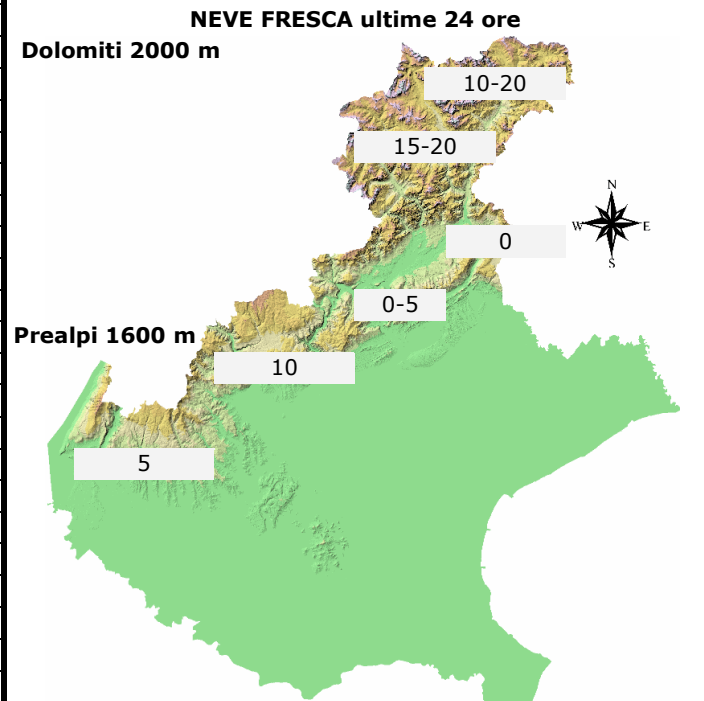

CONDIZIONI DI INNEVAMENTO ALLE ORE: 8.00

ALTEZZA NEVE IN cm (V= dato alterato dal vento, P= pioggia su neve, tr= tracce di neve al suolo) aut. = stazione automatica man. = rilievo manuale	NEVE AL SUOLO	NEVE FRESCA
	HS	HN (24h)
DOLOMITI SETTENTRIONALI		
Casera Coltrondo, 1960 m - M.Croce - aut.	20	10
Monte Piana, 2265 m - Misurina - aut.	54	15
Casera Doana, 1899 m - P. Mauria - aut.	50	15
Ra Vales, 2615 m - Cortina - aut.	130	40
Passo Falzarego, 1988 m - aut.	27	20
Sappada, 1205 m - man.	0	0
Padola, 1210 m - man.	0	0
Auronzo, 870 m - man.	0	0
Pieve di Cadore, 855 m - man.	0	0
Cortina, 1265 m - man.	2	2
DOLOMITI MERIDIONALI		
Monte Chertz, 2020 m - aut.	60	15
Monti Alti Ornella, 2250 m - Arabba - aut.	140	20
Cima Pradazzo, 2200 m - Falcade - aut.	32 V	30
Col dei Baldi, 1900 m Zoldo-Alleghe - aut.	73	20
Malga Losch, 1735 m - Frassenè - aut.	26	15
Pecol di Zoldo, 1370 m - man.	tr	tr
Arabba, 1630 m - man.	11	11
Falcade, 1190 m - man.	tr	tr
PREALPI BELLUNESI		
Casera Palantina, 1505 m - Alpage - aut.	0	0
Faverghera, 1605 m - Nevegal - aut.	0	0
Monte Grappa, 1540 m - aut.	2	2
PREALPI VICENTINE		
Monte Lisser, 1428 m - Enego - aut.	0	0
Malga Larici, 1605 m - Altop. Asiago - aut.	8	8
Campomolon, 1735 m - Arsiero - aut.	61	15
Passo Campogrosso, 1464 m - aut.	0	0
PREALPI VERONESI		
Monte Tomba, 1620 m - aut.	7	7
Monte Baldo, 1751 m - aut.	2	2

N.B. Le condizioni di innevamento si riferiscono al manto nevoso vergine e non sono correlabili con lo stato e la praticabilità delle piste preparate