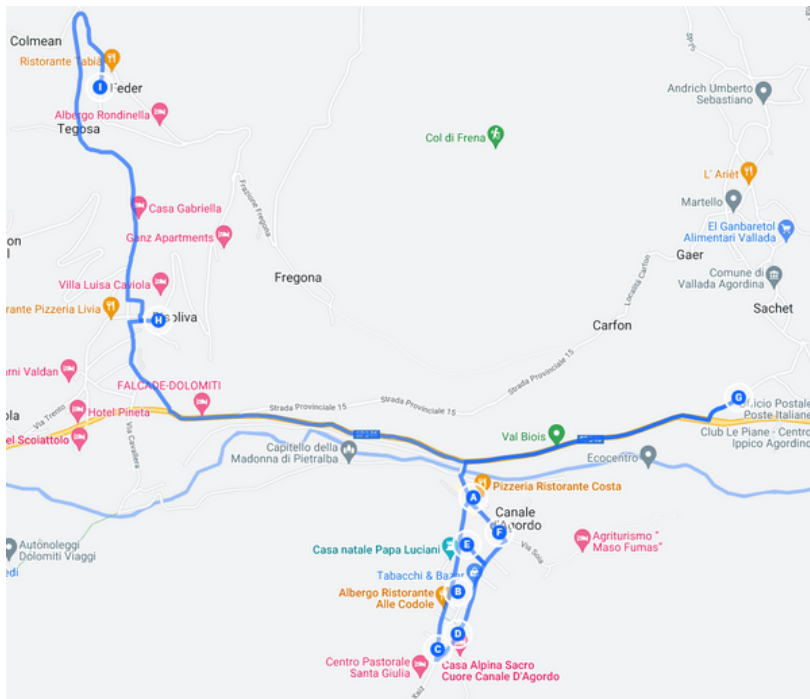

Piantina dei presepi

Inquadra il QR code con la fotocamera del tuo smartphone

Info:

Pro loco Canale d'Agordo APS

tel. 04371948030

info@prolococanale.it

www.prolococanale.it