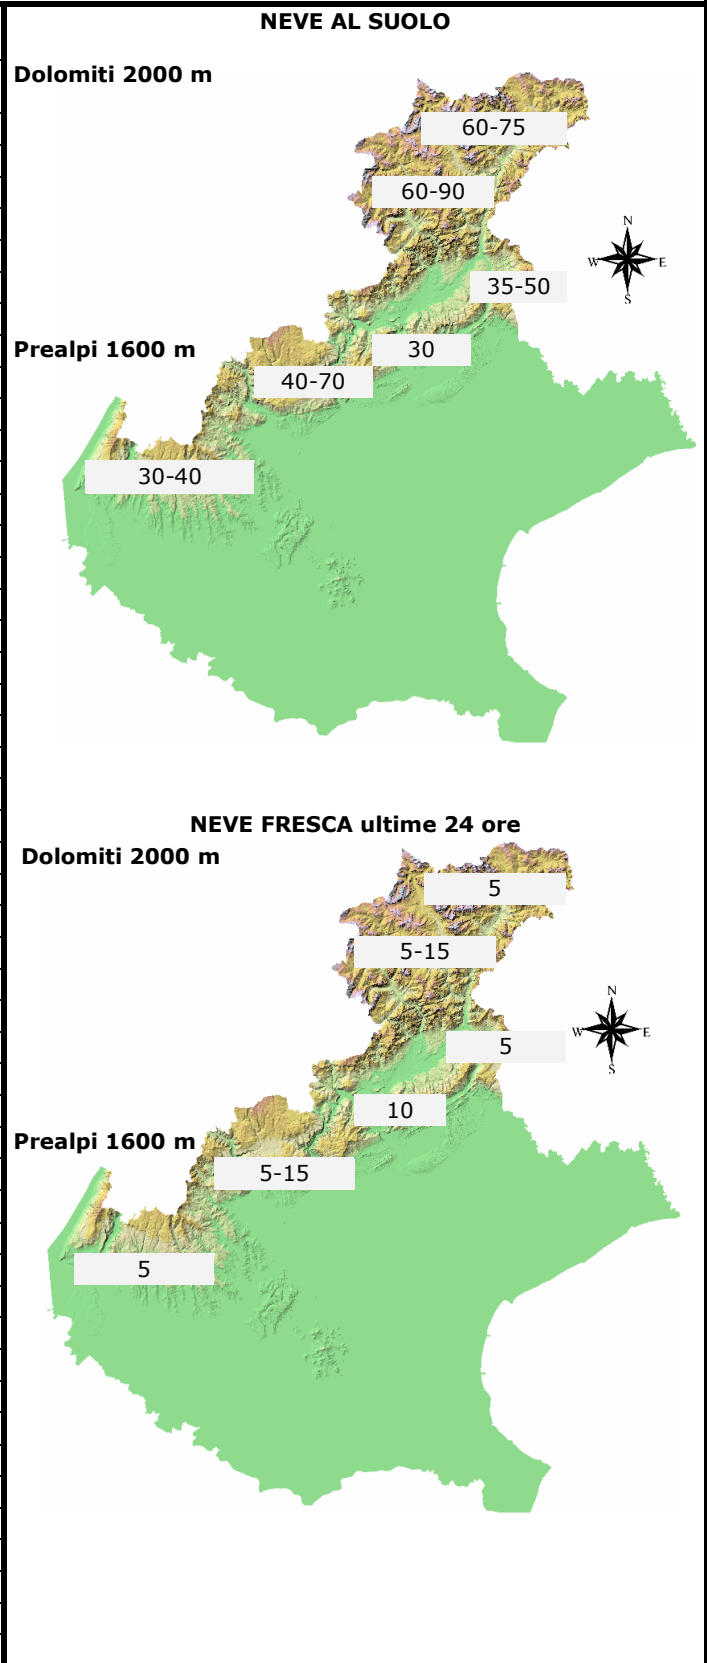

## CONDIZIONI DI INNEVAMENTO ALLE ORE: 8.00

ALTEZZA NEVE IN cm (V= dato alterato dal vento, P= pioggia su neve, tr= tracce di neve al suolo) aut. = stazione automatica man. = rilievo manuale	NEVE AL SUOLO	NEVE FRESCA
	HS	HN (24h)
<b>DOLOMITI SETTENTRIONALI</b>		
Casera Coltrondo, 1960 m – M.Croce – aut.	57	5
Monte Piana, 2265 m – Misurina – aut.	60	10
Casera Doana, 1899 m - P. Mauria – aut.	75	5
Ra Vales, 2615 m – Cortina – aut.	84	15
Passo Falzarego, 1988 m – aut.	72	5
Sappada, 1205 m – man.	50	4
Padola, 1210 m – man.	28	3
Auronzo, 870 m – man.	12	4
Pieve di Cadore, 855 m – man.	tr	tr
Cortina, 1265 m – man.	30	3
<b>DOLOMITI MERIDIONALI</b>		
Monte Chertz, 2020 m – aut.	63	5
Monti Alti Ornella, 2250 m – Arabba – aut.	85	5
Cima Pradazzo, 2200 m – Falcade – aut.	-	5
Col dei Baldi, 1900 m Zoldo-Alleghe – aut.	92	15
Malga Losch, 1735 m – Frassenè – aut.	91	10
Pecol di Zoldo, 1370 m – man.	49	7
Arabba, 1630 m – man.	46	5
Falcade, 1190 m – man.	48	5
Agordo, 605 m – man.	0	0
Frassenè, 1050 m – man.	16	4
<b>PREALPI BELLUNESI</b>		
Casera Palantina, 1505 m – Alpago – aut.	50	5
Faverghera, 1605 m – Nevegal – aut.	36	5
Pian Cansiglio, 1010 m – man.	10	6
Puos d'Alpago, 385 m – man.	0	0
Pranolz - Melere, 835 m – man.	6	6
Belluno, 390 m – man.	0	0
Trichiana, 350 m – man.	0	0
Feltre, 280 m – man.	0	0
Fonzaso, 320 m – man.	0	0
Arsiè, 300 m – man.	0	0
Lamon, 600 m – man.	1	1
Monte Grappa, 1540 m – aut.	30	10
<b>PREALPI VICENTINE</b>		
Monte Lisser, 1428 m – Enego – aut.	45	15
Malga Larici, 1605 m - Altop. Asiago – aut.	37	7
Campomolon, 1735 m – Arsiero – aut.	90	15
Passo Campogrosso, 1464 m – aut.	36	7
Asiago, 990 m – man.	6	5
Tonezza del Cimone – 1130 m - man	13	5
Recoaro Terme, 440 m – man.	0	0
<b>PREALPI VERONESI</b>		
Monte Tomba, 1620 m – aut.	19 V	5
Monte Baldo, 1751 m – aut.	14 V	10
Boscochiesanuova, 1110 m – man.	5	5
S.Zeno di Montagna, 600 m – man.	0	0