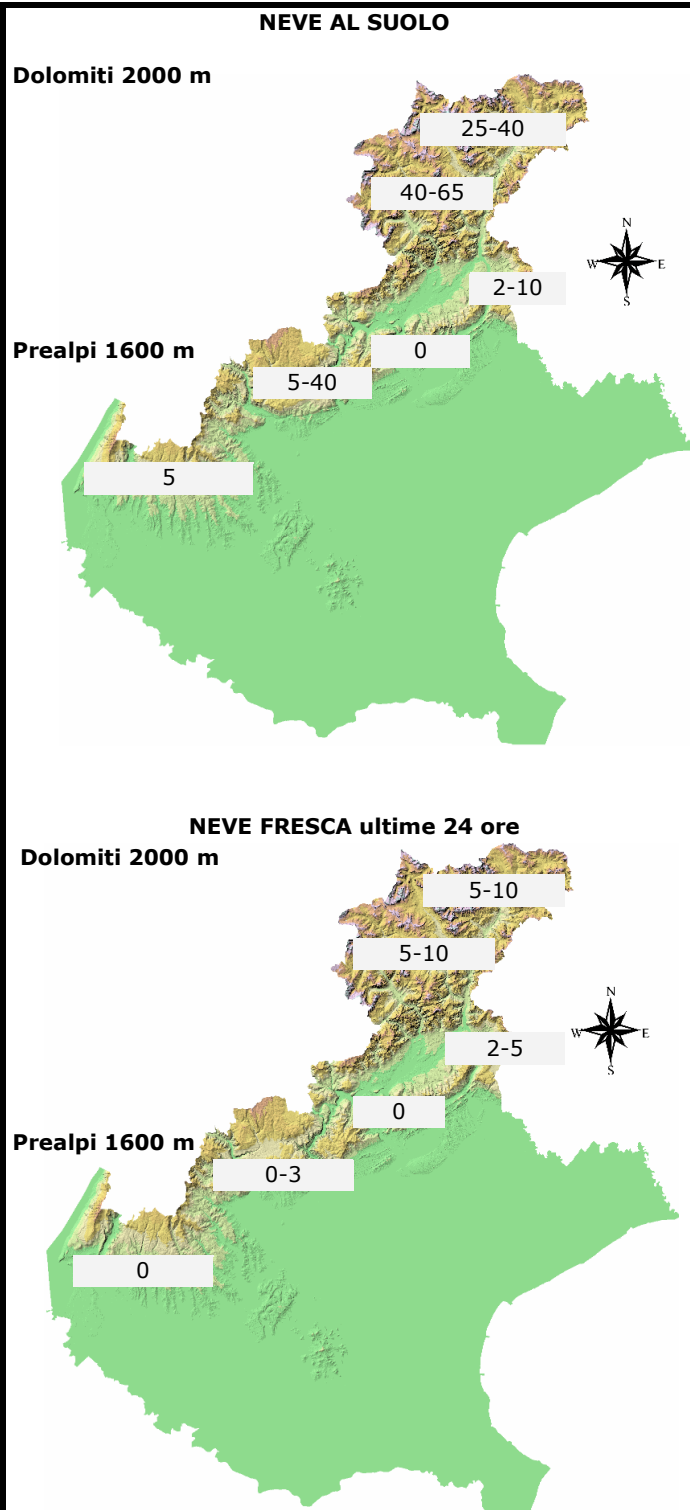

CONDIZIONI DI INNEVAMENTO ALLE ORE: 8.00

ALTEZZA NEVE IN cm (V= dato alterato dal vento, P= pioggia su neve, tr= tracce di neve al suolo) aut. = stazione automatica man. = rilievo manuale	NEVE AL SUOLO	NEVE FRESCA
	HS	HN (24h)
DOLOMITI SETTENTRIONALI		
Casera Coltrondo, 1960 m - M.Croce - aut.	23	6
Monte Piana, 2265 m - Misurina - aut.	33	10
Casera Doana, 1899 m - P. Mauria - aut.	41	6
Ra Vales, 2615 m - Cortina - aut.	92	7
Passo Falzarego, 1988 m - aut.	9	7
Sappada, 1205 m - man.	0	0
Padola, 1210 m - man.	0	0
Auronzo, 870 m - man.	0	0
Pieve di Cadore, 855 m - man.	0	0
Cortina, 1265 m - man.	0	0
DOLOMITI MERIDIONALI		
Monte Chertz, 2020 m - aut.	44	5
Monti Alti Ornella, 2250 m - Arabba - aut.	115	12
Cima Pradazzo, 2200 m - Falcade - aut.	2	3 v
Col dei Baldi, 1900 m Zoldo-Alleghe - aut.	66	10
Malga Losch, 1735 m - Frassenè - aut.	41	8
Pecol di Zoldo, 1370 m - man.	0	0
Arabba, 1630 m - man.	3	2
Falcade, 1190 m - man.	0	0
Agordo, 605 m - man.	0	0
Frassenè, 1050 m - man.	0	0
PREALPI BELLUNESI		
Casera Palantina, 1505 m - Alpage - aut.	11	6
Faverghera, 1605 m - Nevegal - aut.	2	2
Monte Grappa, 1540 m - aut.	0	0
PREALPI VICENTINE		
Monte Lisser, 1428 m - Enego - aut.	0	0
Malga Larici, 1605 m - Altop. Asiago - aut.	0	0
Campomolon, 1735 m - Arsiero - aut.	59	3
Passo Campogrosso, 1464 m - aut.	0	0
PREALPI VERONESI		
Monte Tomba, 1620 m - aut.	0	0
Monte Baldo, 1751 m - aut.	0	0

N.B. Le condizioni di innevamento si riferiscono al manto nevoso vergine e non sono correlabili con lo stato e la praticabilità delle piste preparate