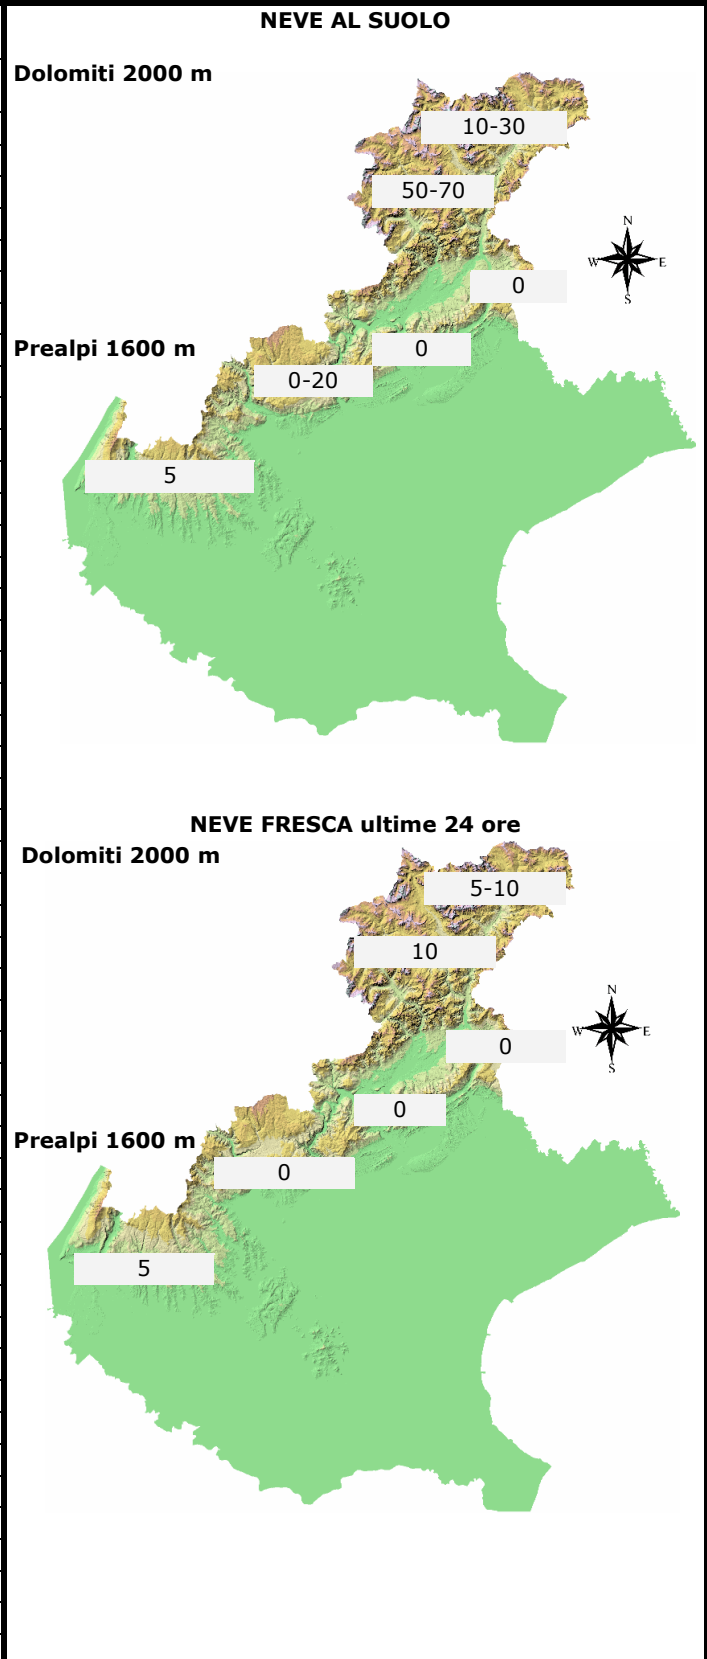

CONDIZIONI DI INNEVAMENTO ALLE ORE: 8.00

ALTEZZA NEVE IN cm (V= dato alterato dal vento, P= pioggia su neve, tr= tracce di neve al suolo) aut. = stazione automatica man. = rilievo manuale	NEVE AL SUOLO	NEVE FRESCA
	HS	HN (24h)
DOLOMITI SETTENTRIONALI		
Casera Coltrondo, 1960 m - M.Croce - aut.	8	8
Monte Piana, 2265 m - Misurina - aut.	33	5
Casera Doana, 1899 m - P. Mauria - aut.	30	5
Ra Vales, 2615 m - Cortina - aut.	90	10
Passo Falzarego, 1988 m - aut.	5	5
Sappada, 1205 m - man.	0	0
Padola, 1210 m - man.	0	0
Auronzo, 870 m - man.	0	0
Pieve di Cadore, 855 m - man.	0	0
Cortina, 1265 m - man.	0	0
DOLOMITI MERIDIONALI		
Monte Chertz, 2020 m - aut.	45	10
Monti Alti Ornella, 2250 m - Arabba - aut.	117	10
Cima Pradazzo, 2200 m - Falcade - aut.	-	3
Col dei Baldi, 1900 m Zoldo-Alleghe - aut.	46	5
Malga Losch, 1735 m - Frassenè - aut.	20	5
Pecol di Zoldo, 1370 m - man.	0	0
Arabba, 1630 m - man.	7	7
Falcade, 1190 m - man.	0	0
Agordo, 605 m - man.	0	0
Frassenè, 1050 m - man.	0	0
PREALPI BELLUNESI		
Casera Palantina, 1505 m - Alpage - aut.	0	0
Faverghera, 1605 m - Nevegal - aut.	0	0
Monte Grappa, 1540 m - aut.	0	0
PREALPI VICENTINE		
Monte Lisser, 1428 m - Enego - aut.	0	0
Malga Larici, 1605 m - Altop. Asiago - aut.	0	0
Campomolon, 1735 m - Arsiero - aut.	50	2
Passo Campogrosso, 1464 m - aut.	0	0
PREALPI VERONESI		
Monte Tomba, 1620 m - aut.	3	3
Monte Baldo, 1751 m - aut.	0	0

N.B. Le condizioni di innevamento si riferiscono al manto nevoso vergine e non sono correlabili con lo stato e la praticabilità delle piste preparate