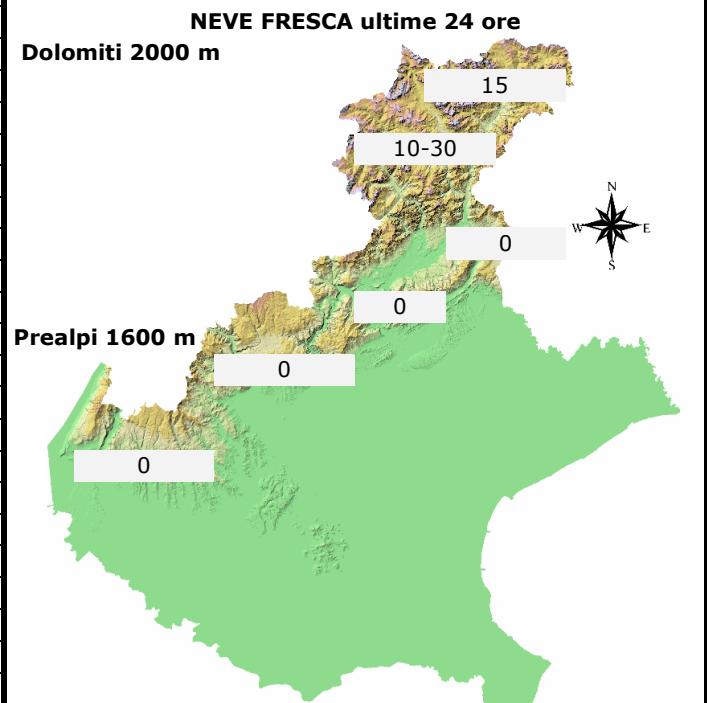

CONDIZIONI DI INNEVAMENTO ALLE ORE: 8.00

ALTEZZA NEVE IN cm (V= dato alterato dal vento, P= pioggia su neve, tr= tracce di neve al suolo) aut. = stazione automatica man. = rilievo manuale	NEVE AL SUOLO	NEVE FRESCA
	HS	HN (24h)
DOLOMITI SETTENTRIONALI		
Casera Coltrondo, 1960 m - M.Croce - aut.	13	13
Monte Piana, 2265 m - Misurina - aut.	40	30
Casera Doana, 1899 m - P. Mauria - aut.	13	13
Ra Vales, 2615 m - Cortina - aut.	146	50
Passo Falzarego, 1988 m - aut.	16	16
Sappada, 1205 m - man.	0	0
Padola, 1210 m - man.	0	0
Auronzo, 870 m - man.	0	0
Pieve di Cadore, 855 m - man.	0	0
Cortina, 1265 m - man.	0	0
DOLOMITI MERIDIONALI		
Monte Chertz, 2020 m - aut.	30	30
Monti Alti Ornella, 2250 m - Arabba - aut.	138	42
Cima Pradazzo, 2200 m - Falcade - aut.	34	34
Col dei Baldi, 1900 m Zoldo-Alleghe - aut.	8	8
Malga Losch, 1735 m - Frassenè - aut.	0	0
Pecol di Zoldo, 1370 m - man.	0	0
Arabba, 1630 m - man.	4	4
Falcade, 1190 m - man.	tr	tr
PREALPI BELLUNESI		
Casera Palantina, 1505 m - Alpage - aut.	0	0
Faverghera, 1605 m - Nevegal - aut.	0	0
Monte Grappa, 1540 m - aut.	0	0
PREALPI VICENTINE		
Monte Lisser, 1428 m - Enego - aut.	0	0
Malga Larici, 1605 m - Altop. Asiago - aut.	0	0
Campomolon, 1735 m - Arsiero - aut.	11	11
Passo Campogrosso, 1464 m - aut.	0	0
PREALPI VERONESI		
Monte Tomba, 1620 m - aut.	0	0
Monte Baldo, 1751 m - aut.	0	0

N.B. Le condizioni di innevamento si riferiscono al manto nevoso vergine e non sono correlabili con lo stato e la praticabilità delle piste preparate