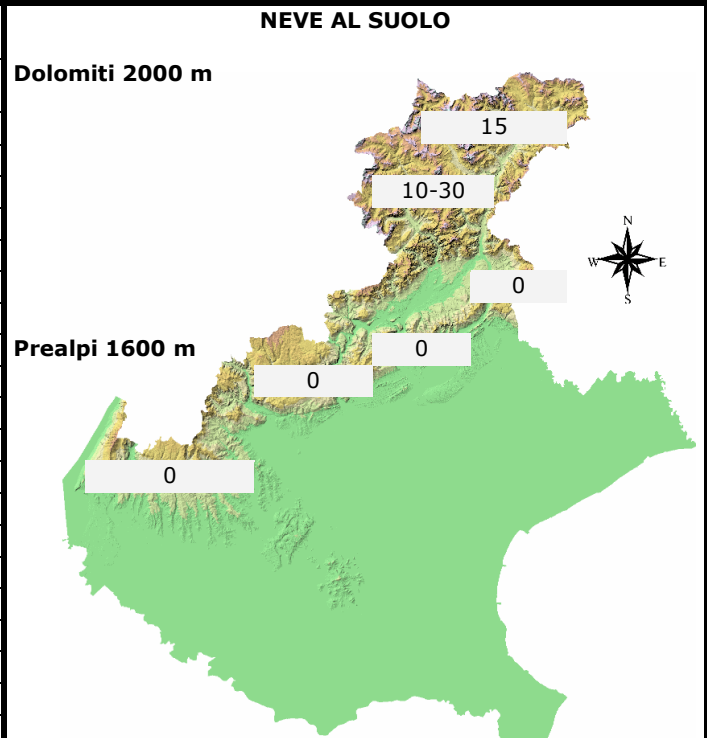

CONDIZIONI DI INNEVAMENTO ALLE ORE: 8.00

ALTEZZA NEVE IN cm (V= dato alterato dal vento, P= pioggia su neve, tr= tracce di neve al suolo) aut. = stazione automatica man. = rilievo manuale	NEVE AL SUOLO	NEVE FRESCA
	HS	HN (24h)
DOLOMITI SETTENTRIONALI		
Casera Coltrondo, 1960 m - M.Croce - aut.	13	13
Monte Piana, 2265 m - Misurina - aut.	40	30
Casera Doana, 1899 m - P. Mauria - aut.	13	13
Ra Vales, 2615 m - Cortina - aut.	146	50
Passo Falzarego, 1988 m - aut.	16	16
Sappada, 1205 m - man.	0	0
Padola, 1210 m - man.	0	0
Auronzo, 870 m - man.	0	0
Pieve di Cadore, 855 m - man.	0	0
Cortina, 1265 m - man.	0	0
DOLOMITI MERIDIONALI		
Monte Chertz, 2020 m - aut.	30	30
Monti Alti Ornella, 2250 m - Arabba - aut.	138	42
Cima Pradazzo, 2200 m - Falcade - aut.	34	34
Col dei Baldi, 1900 m Zoldo-Alleghe - aut.	8	8
Malga Losch, 1735 m - Frassenè - aut.	0	0
Pecol di Zoldo, 1370 m - man.	0	0
Arabba, 1630 m - man.	4	4
Falcade, 1190 m - man.	tr	tr
PREALPI BELLUNESI		
Casera Palantina, 1505 m - Alpage - aut.	0	0
Faverghera, 1605 m - Nevegal - aut.	0	0
Monte Grappa, 1540 m - aut.	0	0
PREALPI VICENTINE		
Monte Lisser, 1428 m - Enego - aut.	0	0
Malga Larici, 1605 m - Altop. Asiago - aut.	0	0
Campomolon, 1735 m - Arsiero - aut.	11	11
Passo Campogrosso, 1464 m - aut.	0	0
PREALPI VERONESI		
Monte Tomba, 1620 m - aut.	0	0
Monte Baldo, 1751 m - aut.	0	0

N.B. Le condizioni di innevamento si riferiscono al manto nevoso vergine e non sono correlabili con lo stato e la praticabilità delle piste preparate