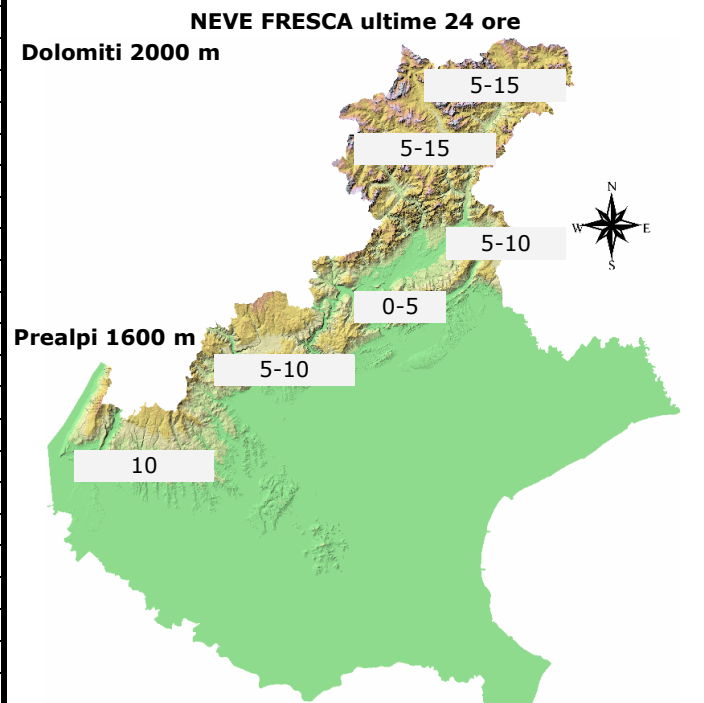

CONDIZIONI DI INNEVAMENTO ALLE ORE: 8.00

ALTEZZA NEVE IN cm (V= dato alterato dal vento, P= pioggia su neve, tr= tracce di neve al suolo) aut. = stazione automatica man. = rilievo manuale	NEVE AL SUOLO	NEVE FRESCA
	HS	HN (24h)
DOLOMITI SETTENTRIONALI		
Casera Coltrondo, 1960 m - M.Croce - aut.	16	5
Monte Piana, 2265 m - Misurina - aut.	35	5
Casera Doana, 1899 m - P. Mauria - aut.	17	13
Ra Vales, 2615 m - Cortina - aut.	53	5
Passo Falzarego, 1988 m - aut.	24	8
Sappada, 1205 m - man.	tr	tr
Padola, 1210 m - man.	tr	tr
Auronzo, 870 m - man.	0	0
Pieve di Cadore, 855 m - man.	0	0
Cortina, 1265 m - man.	2	2
DOLOMITI MERIDIONALI		
Monte Chertz, 2020 m - aut.	34	8
Monti Alti Ornella, 2250 m - Arabba - aut.	46	5
Cima Pradazzo, 2200 m - Falcade - aut.	18 V	5
Col dei Baldi, 1900 m Zoldo-Alleghe - aut.	37	12
Malga Losch, 1735 m - Frassenè - aut.	28	17
Pecol di Zoldo, 1370 m - man.	1	1
Arabba, 1630 m - man.	17	7
Falcade, 1190 m - man.	4	tr
Agordo, 605 m - man.	0	0
Frassenè, 1050 m - man.	0	0
PREALPI BELLUNESI		
Casera Palantina, 1505 m - Alpage - aut.	3	3
Faverghera, 1605 m - Nevegal - aut.	6	8
Monte Grappa, 1540 m - aut.	2	2
PREALPI VICENTINE		
Monte Lisser, 1428 m - Enego - aut.	5	5
Malga Larici, 1605 m - Altop. Asiago - aut.	7	7
Campomolon, 1735 m - Arsiero - aut.	27	12
Passo Campogrosso, 1464 m - aut.	4	7
PREALPI VERONESI		
Monte Tomba, 1620 m - aut.	10	10
Monte Baldo, 1751 m - aut.	10	10

N.B. Le condizioni di innevamento si riferiscono al manto nevoso vergine e non sono correlabili con lo stato e la praticabilità delle piste preparate