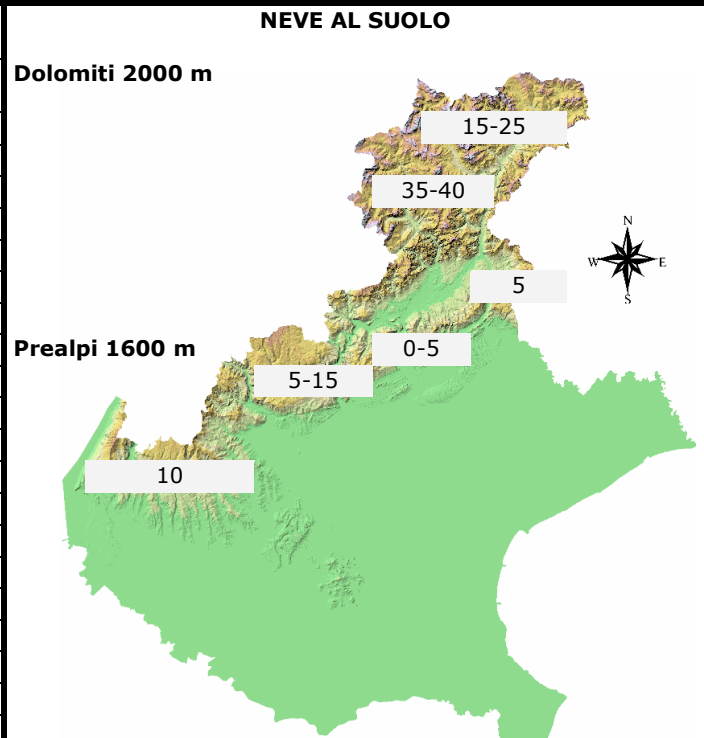

CONDIZIONI DI INNEVAMENTO ALLE ORE: 8.00

ALTEZZA NEVE IN cm (V= dato alterato dal vento, P= pioggia su neve, tr= tracce di neve al suolo) aut. = stazione automatica man. = rilievo manuale	NEVE AL SUOLO	NEVE FRESCA
	HS	HN (24h)
DOLOMITI SETTENTRIONALI		
Casera Coltrondo, 1960 m - M.Croce - aut.	16	5
Monte Piana, 2265 m - Misurina - aut.	35	5
Casera Doana, 1899 m - P. Mauria - aut.	17	13
Ra Vales, 2615 m - Cortina - aut.	53	5
Passo Falzarego, 1988 m - aut.	24	8
Sappada, 1205 m - man.	tr	tr
Padola, 1210 m - man.	tr	tr
Auronzo, 870 m - man.	0	0
Pieve di Cadore, 855 m - man.	0	0
Cortina, 1265 m - man.	2	2
DOLOMITI MERIDIONALI		
Monte Chertz, 2020 m - aut.	34	8
Monti Alti Ornella, 2250 m - Arabba - aut.	46	5
Cima Pradazzo, 2200 m - Falcade - aut.	18 V	5
Col dei Baldi, 1900 m Zoldo-Alleghe - aut.	37	12
Malga Losch, 1735 m - Frassenè - aut.	28	17
Pecol di Zoldo, 1370 m - man.	1	1
Arabba, 1630 m - man.	17	7
Falcade, 1190 m - man.	4	tr
Agordo, 605 m - man.	0	0
Frassenè, 1050 m - man.	0	0
PREALPI BELLUNESI		
Casera Palantina, 1505 m - Alpage - aut.	3	3
Faverghera, 1605 m - Nevegal - aut.	6	8
Monte Grappa, 1540 m - aut.	2	2
PREALPI VICENTINE		
Monte Lisser, 1428 m - Enego - aut.	5	5
Malga Larici, 1605 m - Altop. Asiago - aut.	7	7
Campomolon, 1735 m - Arsiero - aut.	27	12
Passo Campogrosso, 1464 m - aut.	4	7
PREALPI VERONESI		
Monte Tomba, 1620 m - aut.	10	10
Monte Baldo, 1751 m - aut.	10	10

N.B. Le condizioni di innevamento si riferiscono al manto nevoso vergine e non sono correlabili con lo stato e la praticabilità delle piste preparate