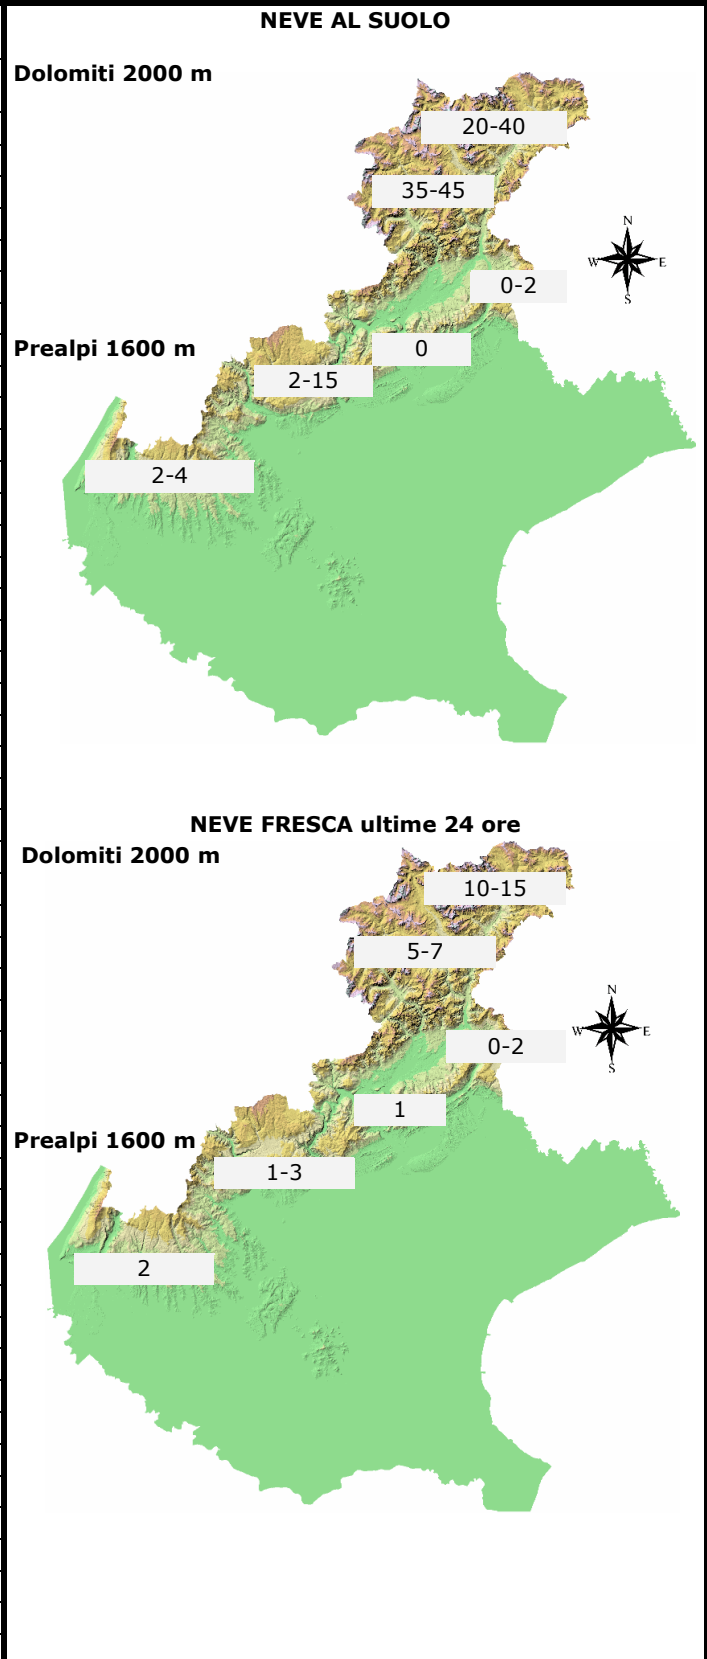

CONDIZIONI DI INNEVAMENTO ALLE ORE: 8.00

ALTEZZA NEVE IN cm (V= dato alterato dal vento, P= pioggia su neve, tr= tracce di neve al suolo) aut. = stazione automatica man. = rilievo manuale	NEVE AL SUOLO	NEVE FRESCA
	HS	HN (24h)
DOLOMITI SETTENTRIONALI		
Casera Coltrondo, 1960 m - M.Croce - aut.	19	10
Monte Piana, 2265 m - Misurina - aut.	44	15V
Casera Doana, 1899 m - P. Mauria - aut.	25	9
Ra Vales, 2615 m - Cortina - aut.	52	13V
Passo Falzarego, 1988 m - aut.	20	4
Sappada, 1205 m - man.	4	4
Padola, 1210 m - man.	tr	tr
Auronzo, 870 m - man.	0	0
Pieve di Cadore, 855 m - man.	0	0
Cortina, 1265 m - man.	0	0
DOLOMITI MERIDIONALI		
Monte Chertz, 2020 m - aut.	33	4
Monti Alti Ornella, 2250 m - Arabba - aut.	46	6
Cima Pradazzo, 2200 m - Falcade - aut.	13	5
Col dei Baldi, 1900 m Zoldo-Alleghe - aut.	35	5
Malga Losch, 1735 m - Frassenè - aut.	27	6
Pecol di Zoldo, 1370 m - man.	1	0
Arabba, 1630 m - man.	20	3
Falcade, 1190 m - man.	4	0
Agordo, 605 m - man.	0	0
Frassenè, 1050 m - man.	0	0
PREALPI BELLUNESI		
Casera Palantina, 1505 m - Alpage - aut.	2	2
Faverghera, 1605 m - Nevegal - aut.	0	2V
Monte Grappa, 1540 m - aut.	0	1
PREALPI VICENTINE		
Monte Lisser, 1428 m - Enego - aut.	1	2
Malga Larici, 1605 m - Altop. Asiago - aut.	2	2
Campomolon, 1735 m - Arsiero - aut.	26	3
Passo Campogrosso, 1464 m - aut.	0	1
PREALPI VERONESI		
Monte Tomba, 1620 m - aut.	3	2V
Monte Baldo, 1751 m - aut.	4	2V

N.B. Le condizioni di innevamento si riferiscono al manto nevoso vergine e non sono correlabili con lo stato e la praticabilità delle piste preparate