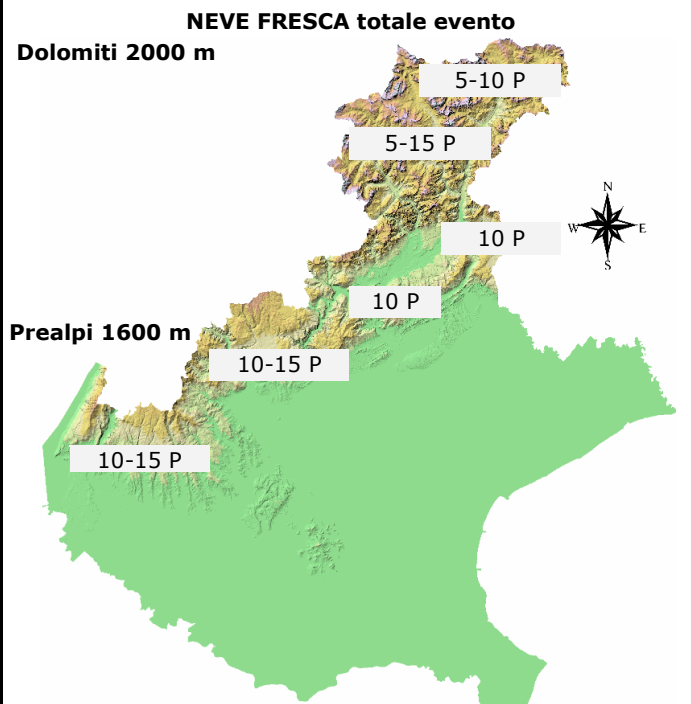

DOLOMITI MERIDIONALI			
Monte Chertz, 2020 m - aut.	20	2	7 P
Monti Alti Ornella, 2250 m - Arabba - aut.	39	12	19 P
Cima Pradazzo, 2200 m - Falcade - aut.	14	11	16 P
Col dei Baldi, 1900 m Zoldo-Alleghe - aut.	25	3	13 P
Malga Losch, 1735 m - Frassenè - aut.	12	2	12 P
Pecol di Zoldo, 1370 m - man.	0	0 P	1 P
Arabba, 1630 m - man.	0	0 P	1 P
Falcade, 1190 m - man.	0	0 P	2 P
Agordo, 605 m - man.	0	0 P	2 P
Frassenè, 1050 m - man.	0	0 P	2 P

PREALPI BELLUNESI			
Casera Palantina, 1505 m - Alpago - aut.	2	0 P	10 P
Faverghera, 1605 m - Nevegal - aut.	0	0 P	10 P
Pian Cansiglio, 1010 m - man.	0	0 P	5 P
Puos d'Alpago, 385 m - man.	0	0 P	2 P
Pranolz - Melere, 835 m - man.	0	0 P	5 P
Belluno, 390 m - man.	0	0 P	0 P
Trichiana, 350 m - man.	0	0 P	1 P
Feltre, 280 m - man.	0	0 P	0 P
Fonzaso, 320 m - man.	0	0 P	1 P
Arsiè, 300 m - man.	0	0 P	1 P
Lamon, 600 m - man.	0	0 P	2 P
Monte Grappa, 1540 m - aut.	1	0 P	10 P

PREALPI VICENTINE			
Monte Lisser, 1428 m - Enego - aut.	0	0 P	10 P
Malga Larici, 1605 m - Altop. Asiago - aut.	0	0 P	10 P
Campomolon, 1735 m - Arsiero - aut.	5	0 P	15 P
Passo Campogrosso, 1464 m - aut.	0	0 P	12 P
Asiago, 990 m - man.	0	0 P	0 P
Tonezza del Cimone - 1130 m - man	0	0 P	0 P
Recoaro Terme, 440 m - man.	0	0 P	0 P

PREALPI VERONESI			
Monte Tomba, 1620 m - aut.	0	0 P	13 P
Monte Baldo, 1751 m - aut.	0	0 P	10 P
Boscochiesanuova, 1110 m - man.	0	0 P	0 P
S.Zeno di Montagna, 600 m - man.	0	0 P	0 P

N.B. Le condizioni di innevamento si riferiscono al manto nevoso vergine e non sono correlabili con lo stato e la praticabilità delle piste preparate