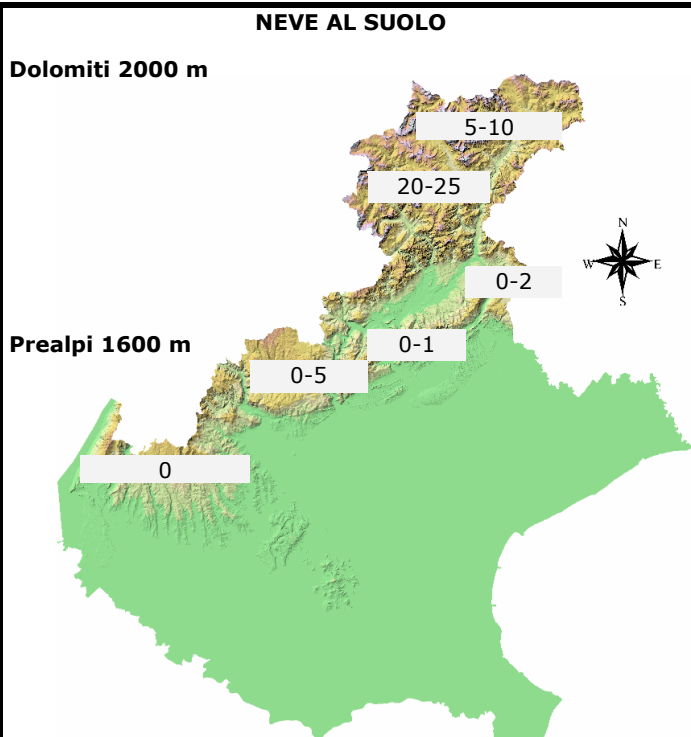

DOLOMITI MERIDIONALI			
Monte Chertz, 2020 m - aut.	20	2	7 P
Monti Alti Ornella, 2250 m - Arabba - aut.	39	12	19 P
Cima Pradazzo, 2200 m - Falcade - aut.	14	11	16 P
Col dei Baldi, 1900 m Zoldo-Alleghe - aut.	25	3	13 P
Malga Losch, 1735 m - Frassenè - aut.	12	2	12 P
Pecol di Zoldo, 1370 m - man.	0	0 P	1 P
Arabba, 1630 m - man.	0	0 P	1 P
Falcade, 1190 m - man.	0	0 P	2 P
Agordo, 605 m - man.	0	0 P	2 P
Frassenè, 1050 m - man.	0	0 P	2 P

PREALPI BELLUNESI			
Casera Palantina, 1505 m - Alpago - aut.	2	0 P	10 P
Faverghera, 1605 m - Nevegal - aut.	0	0 P	10 P
Pian Cansiglio, 1010 m - man.	0	0 P	5 P
Puos d'Alpago, 385 m - man.	0	0 P	2 P
Pranolz - Melere, 835 m - man.	0	0 P	5 P
Belluno, 390 m - man.	0	0 P	0 P
Trichiana, 350 m - man.	0	0 P	1 P
Feltre, 280 m - man.	0	0 P	0 P
Fonzaso, 320 m - man.	0	0 P	1 P
Arsiè, 300 m - man.	0	0 P	1 P
Lamon, 600 m - man.	0	0 P	2 P
Monte Grappa, 1540 m - aut.	1	0 P	10 P

PREALPI VICENTINE			
Monte Lisser, 1428 m - Enego - aut.	0	0 P	10 P
Malga Larici, 1605 m - Altop. Asiago - aut.	0	0 P	10 P
Campomolon, 1735 m - Arsiero - aut.	5	0 P	15 P
Passo Campogrosso, 1464 m - aut.	0	0 P	12 P
Asiago, 990 m - man.	0	0 P	0 P
Tonezza del Cimone - 1130 m - man	0	0 P	0 P
Recoaro Terme, 440 m - man.	0	0 P	0 P

PREALPI VERONESI			
Monte Tomba, 1620 m - aut.	0	0 P	13 P
Monte Baldo, 1751 m - aut.	0	0 P	10 P
Boscochiesanuova, 1110 m - man.	0	0 P	0 P
S.Zeno di Montagna, 600 m - man.	0	0 P	0 P

N.B. Le condizioni di innevamento si riferiscono al manto nevoso vergine e non sono correlabili con lo stato e la praticabilità delle piste preparate