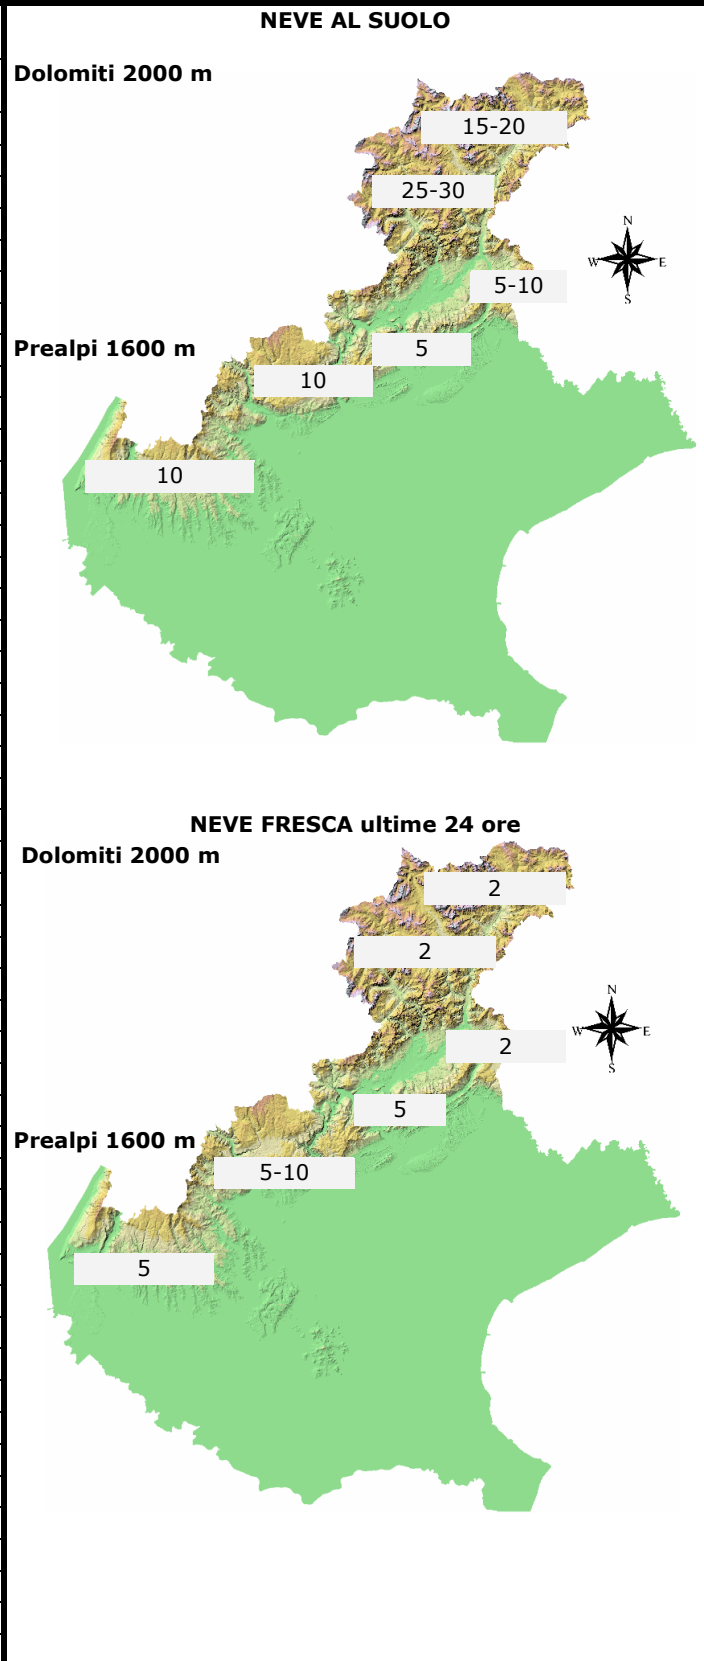

CONDIZIONI DI INNEVAMENTO ALLE ORE: 8.00

ALTEZZA NEVE IN cm (V= dato alterato dal vento, P= pioggia su neve, tr= tracce di neve al suolo) aut. = stazione automatica man. = rilievo manuale	NEVE AL SUOLO	NEVE FRESCA
	HS	HN (24h)
DOLOMITI SETTENTRIONALI		
Casera Coltrondo, 1960 m - M.Croce - aut.	18	0
Monte Piana, 2265 m - Misurina - aut.	28	2
Casera Doana, 1899 m - P. Mauria - aut.	20	0
Ra Vales, 2615 m - Cortina - aut.	68	5
Passo Falzarego, 1988 m - aut.	13	2
Sappada, 1205 m - man.	11	0
Padola, 1210 m - man.	4	0
Auronzo, 870 m - man.	3	0
Pieve di Cadore, 855 m - man.	5	0
Cortina, 1265 m - man.	5	tr
DOLOMITI MERIDIONALI		
Monte Chertz, 2020 m - aut.	27	2
Monti Alti Ornella, 2250 m - Arabba - aut.	44	2
Cima Pradazzo, 2200 m - Falcade - aut.	14 V	2
Col dei Baldi, 1900 m Zoldo-Alleghe - aut.	34	2
Malga Losch, 1735 m - Frassenè - aut.	21	1
Pecol di Zoldo, 1370 m - man.	7	1
Arabba, 1630 m - aut.	6	1
Falcade, 1190 m - man.	8	1
Agordo, 605 m - man.	tr	tr
Frassenè, 1050 m - man.	4	1
PREALPI BELLUNESI		
Casera Palantina, 1505 m - Alpago - aut.	8	2
Faverghera, 1605 m - Nevegal - aut.	5	2
Pian Cansiglio, 1010 m - man.	5	3
Puos d'Alpago, 385 m - man.	1	1
Pranolz - Melere, 835 m - man.	3	2
Belluno, 390 m - man.	1	1
Trichiana, 350 m - man.	1	1
Feltre, 280 m - man.	1	1
Fonzaso, 320 m - man.	2	2
Arsiè, 300 m - man.	2	2
Lamon, 600 m - man.	2	2
Monte Grappa, 1540 m - aut.	6	5
PREALPI VICENTINE		
Monte Lisser, 1428 m - Enego - aut.	0	0
Malga Larici, 1605 m - Altop. Asiago - aut.	10	3
Campomolon, 1735 m - Arsiero - aut.	10	5
Passo Campogrosso, 1464 m - aut.	8	8
Asiago, 990 m - man.	4	4
Tonezza del Cimone - 1130 m - man	5	5
Recoaro Terme, 440 m - man.	2	2
PREALPI VERONESI		
Monte Tomba, 1620 m - aut.	11	6
Monte Baldo, 1751 m - aut.	0 V	2
Boscochiesanuova, 1110 m - man.	-	-
S.Zeno di Montagna, 600 m - man.	5	5

N.B. Le condizioni di innevamento si riferiscono al manto nevoso vergine e non sono correlabili con lo stato e la praticabilità delle piste preparate