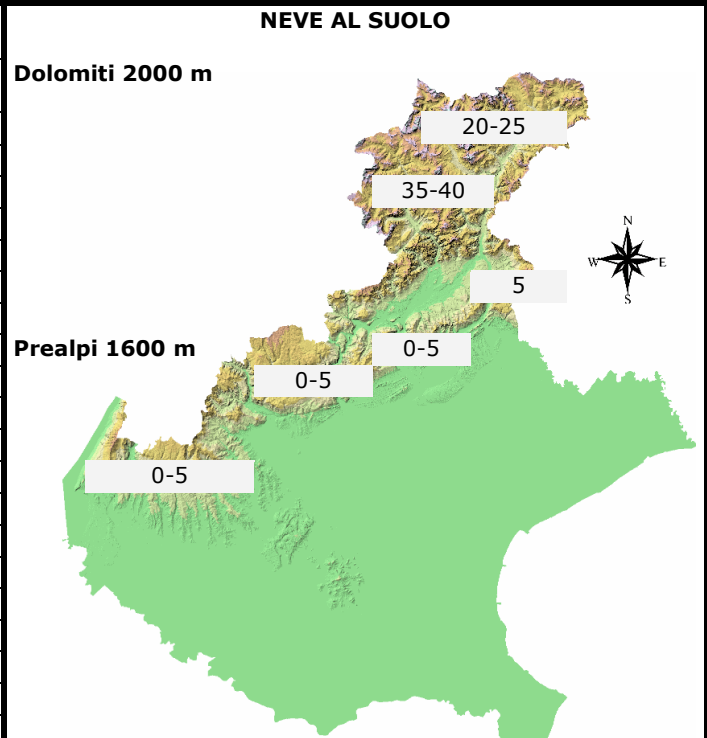

CONDIZIONI DI INNEVAMENTO ALLE ORE: 8.00

ALTEZZA NEVE IN cm (V= dato alterato dal vento, P= pioggia su neve, tr= tracce di neve al suolo) aut. = stazione automatica man. = rilievo manuale	NEVE AL SUOLO	NEVE FRESCA
	HS	HN (24h)
DOLOMITI SETTENTRIONALI		
Casera Coltrondo, 1960 m - M.Croce - aut.	24	6
Monte Piana, 2265 m - Misurina - aut.	30	7
Casera Doana, 1899 m - P. Mauria - aut.	20	0
Ra Vales, 2615 m - Cortina - aut.	78	12
Passo Falzarego, 1988 m - aut.	18	5
Sappada, 1205 m - man.	11	0
Padola, 1210 m - man.	3	0
Auronzo, 870 m - man.	0	0
Pieve di Cadore, 855 m - man.	tr	0
Cortina, 1265 m - man.	5	2P
DOLOMITI MERIDIONALI		
Monte Chertz, 2020 m - aut.	36	6
Monti Alti Ornella, 2250 m - Arabba - aut.	49	7
Cima Pradazzo, 2200 m - Falcade - aut.	5 V	3
Col dei Baldi, 1900 m Zoldo-Alleghe - aut.	35	10
Malga Losch, 1735 m - Frassenè - aut.	24	3
Pecol di Zoldo, 1370 m - man.	5	0
Arabba, 1630 m - aut.	9	4
Falcade, 1190 m - man.	5	0
PREALPI BELLUNESI		
Casera Palantina, 1505 m - Alpago - aut.	7	0
Faverghera, 1605 m - Nevegal - aut.	3	5
Monte Grappa, 1540 m - aut.	2	0
PREALPI VICENTINE		
Monte Lisser, 1428 m - Enego - aut.	0	0
Malga Larici, 1605 m - Altop. Asiago - aut.	3	0
Campomolon, 1735 m - Arsiero - aut.	8	0
Passo Campogrosso, 1464 m - aut.	0	0
PREALPI VERONESI		
Monte Tomba, 1620 m - aut.	2	0
Monte Baldo, 1751 m - aut.	0	0

N.B. Le condizioni di innevamento si riferiscono al manto nevoso vergine e non sono correlabili con lo stato e la praticabilità delle piste preparate