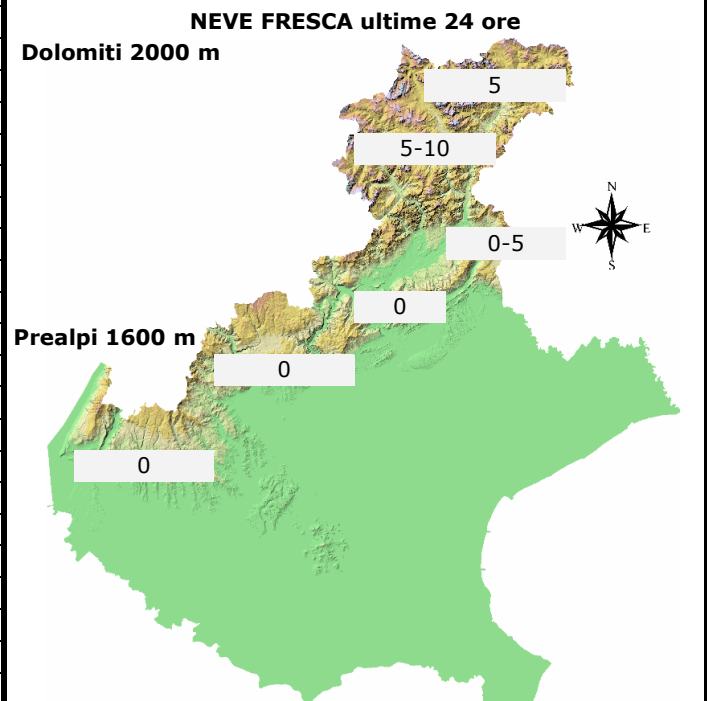

CONDIZIONI DI INNEVAMENTO ALLE ORE: 8.00

ALTEZZA NEVE IN cm (V= dato alterato dal vento, P= pioggia su neve, tr= tracce di neve al suolo) aut. = stazione automatica man. = rilievo manuale	NEVE AL SUOLO	NEVE FRESCA
	HS	HN (24h)
DOLOMITI SETTENTRIONALI		
Casera Coltrondo, 1960 m - M.Croce - aut.	24	6
Monte Piana, 2265 m - Misurina - aut.	30	7
Casera Doana, 1899 m - P. Mauria - aut.	20	0
Ra Vales, 2615 m - Cortina - aut.	78	12
Passo Falzarego, 1988 m - aut.	18	5
Sappada, 1205 m - man.	11	0
Padola, 1210 m - man.	3	0
Auronzo, 870 m - man.	0	0
Pieve di Cadore, 855 m - man.	tr	0
Cortina, 1265 m - man.	5	2P
DOLOMITI MERIDIONALI		
Monte Chertz, 2020 m - aut.	36	6
Monti Alti Ornella, 2250 m - Arabba - aut.	49	7
Cima Pradazzo, 2200 m - Falcade - aut.	5 V	3
Col dei Baldi, 1900 m Zoldo-Alleghe - aut.	35	10
Malga Losch, 1735 m - Frassenè - aut.	24	3
Pecol di Zoldo, 1370 m - man.	5	0
Arabba, 1630 m - aut.	9	4
Falcade, 1190 m - man.	5	0
PREALPI BELLUNESI		
Casera Palantina, 1505 m - Alpago - aut.	7	0
Faverghera, 1605 m - Nevegal - aut.	3	5
Monte Grappa, 1540 m - aut.	2	0
PREALPI VICENTINE		
Monte Lisser, 1428 m - Enego - aut.	0	0
Malga Larici, 1605 m - Altop. Asiago - aut.	3	0
Campomolon, 1735 m - Arsiero - aut.	8	0
Passo Campogrosso, 1464 m - aut.	0	0
PREALPI VERONESI		
Monte Tomba, 1620 m - aut.	2	0
Monte Baldo, 1751 m - aut.	0	0

N.B. Le condizioni di innevamento si riferiscono al manto nevoso vergine e non sono correlabili con lo stato e la praticabilità delle piste preparate