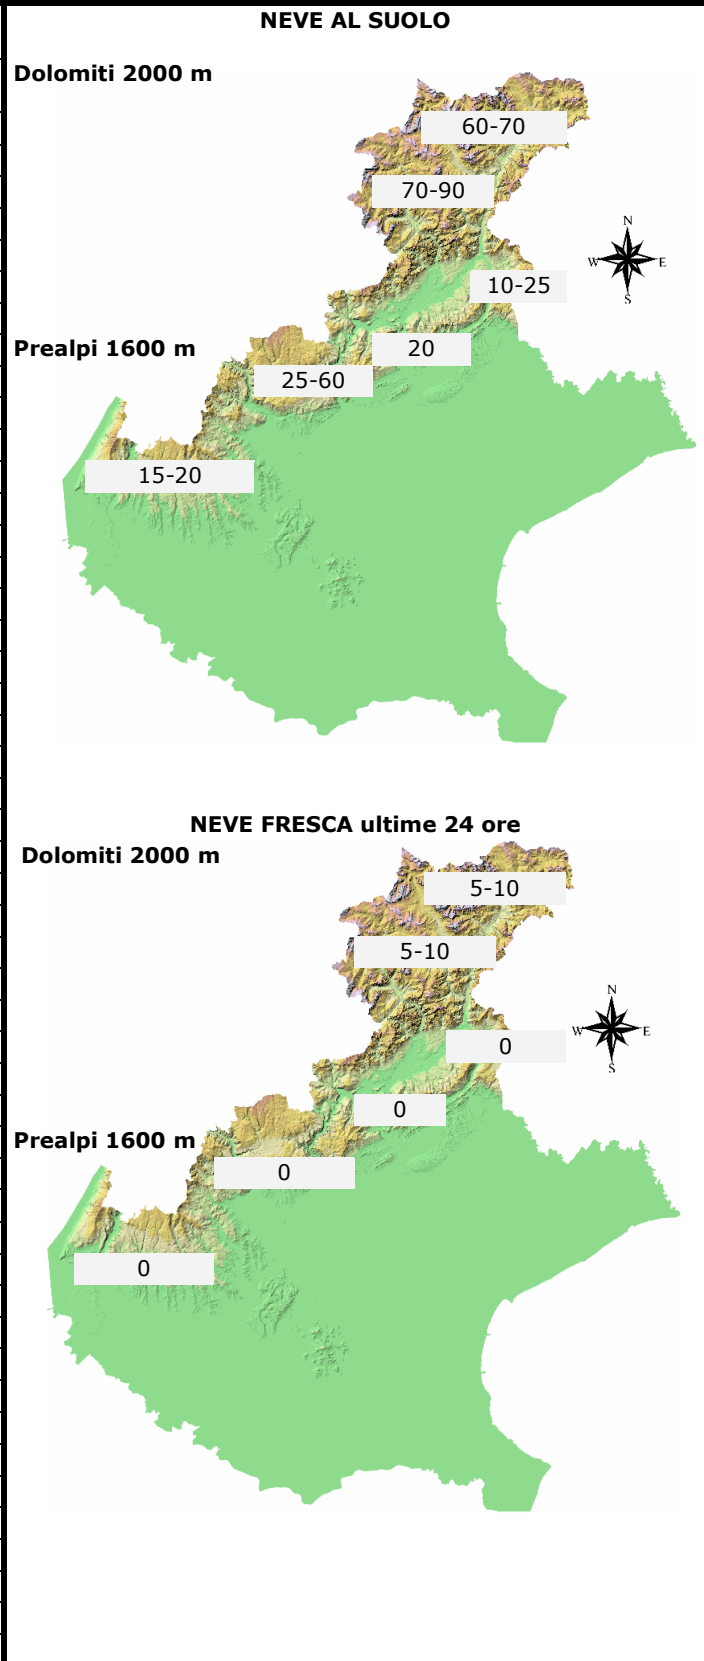

CONDIZIONI DI INNEVAMENTO ALLE ORE: 8.00

ALTEZZA NEVE IN cm (V= dato alterato dal vento, P= pioggia su neve, tr= tracce di neve al suolo) aut. = stazione automatica man. = rilievo manuale	NEVE AL SUOLO	NEVE FRESCA
	HS	HN (24h)
DOLOMITI SETTENTRIONALI		
Casera Coltrondo, 1960 m - M.Croce - aut.	69	12
Monte Piana, 2265 m - Misurina - aut.	61	3
Casera Doana, 1899 m - P. Mauria - aut.	64	7
Ra Vales, 2615 m - Cortina - aut.	118	5
Passo Falzarego, 1988 m - aut.	56	5
Sappada, 1205 m - man.	45	7
Padola, 1210 m - man.	25	0
Auronzo, 870 m - man.	2	0
DOLOMITI MERIDIONALI		
Monte Chertz, 2020 m - aut.	66	8
Monti Alti Ornella, 2250 m - Arabba - aut.	130	7
Cima Pradazzo, 2200 m - Falcade - aut.	14 V	2
Col dei Baldi, 1900 m Zoldo-Alleghe - aut.	92	3
Malga Losch, 1735 m - Frassenè - aut.	83	3
Pecol di Zoldo, 1370 m - man.	18	1
Arabba, 1630 m - man.	54	9
Falcade, 1190 m - man.	24	tr
Agordo, 605 m - man.	0	0
Frassenè, 1050 m - man.	tr	0
PREALPI BELLUNESI		
Casera Palantina, 1505 m - Alpage - aut.	23	0
Faverghera, 1605 m - Nevegal - aut.	9	0
Pian Cansiglio, 1029 m - man.	5	0
Monte Grappa, 1540 m - aut.	22	0
PREALPI VICENTINE		
Monte Lisser, 1428 m - Enego - aut.	34	0
Malga Larici, 1605 m - Altop. Asiago - aut.	24	0
Campomolon, 1735 m - Arsiero - aut.	72	0
Passo Campogrosso, 1464 m - aut.	39	0
PREALPI VERONESI		
Monte Tomba, 1620 m - aut.	14	0
Monte Baldo, 1751 m - aut.	22	0

N.B. Le condizioni di innevamento si riferiscono al manto nevoso vergine e non sono correlabili con lo stato e la praticabilità delle piste preparate