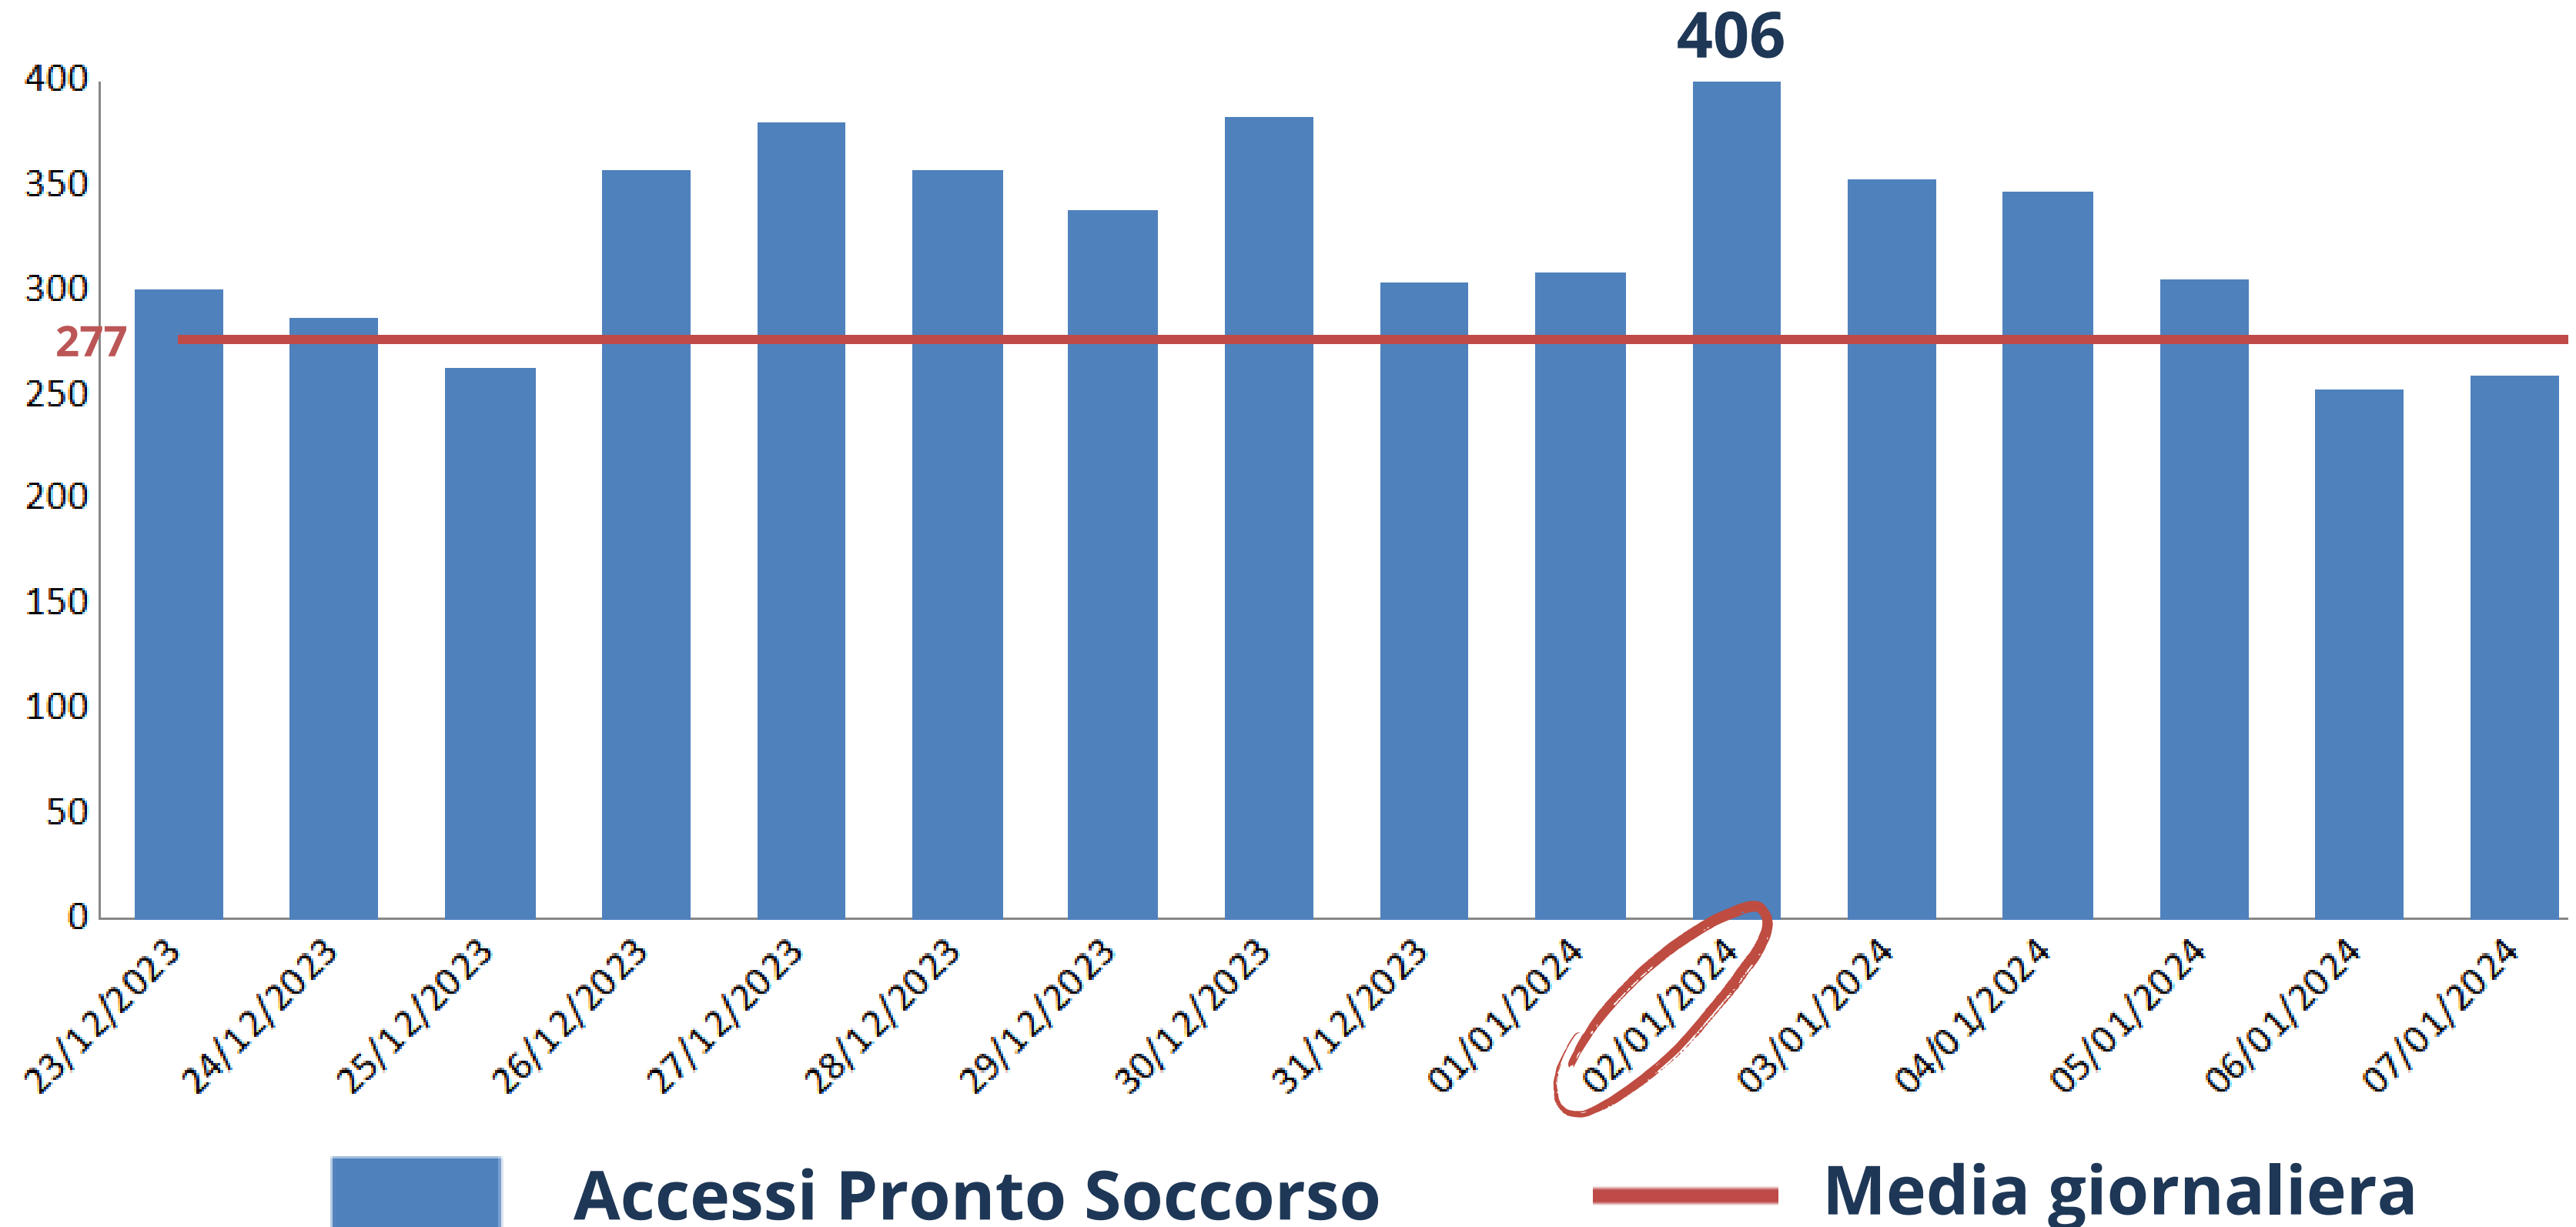

Accessi PS

Accessi vs accessi medi