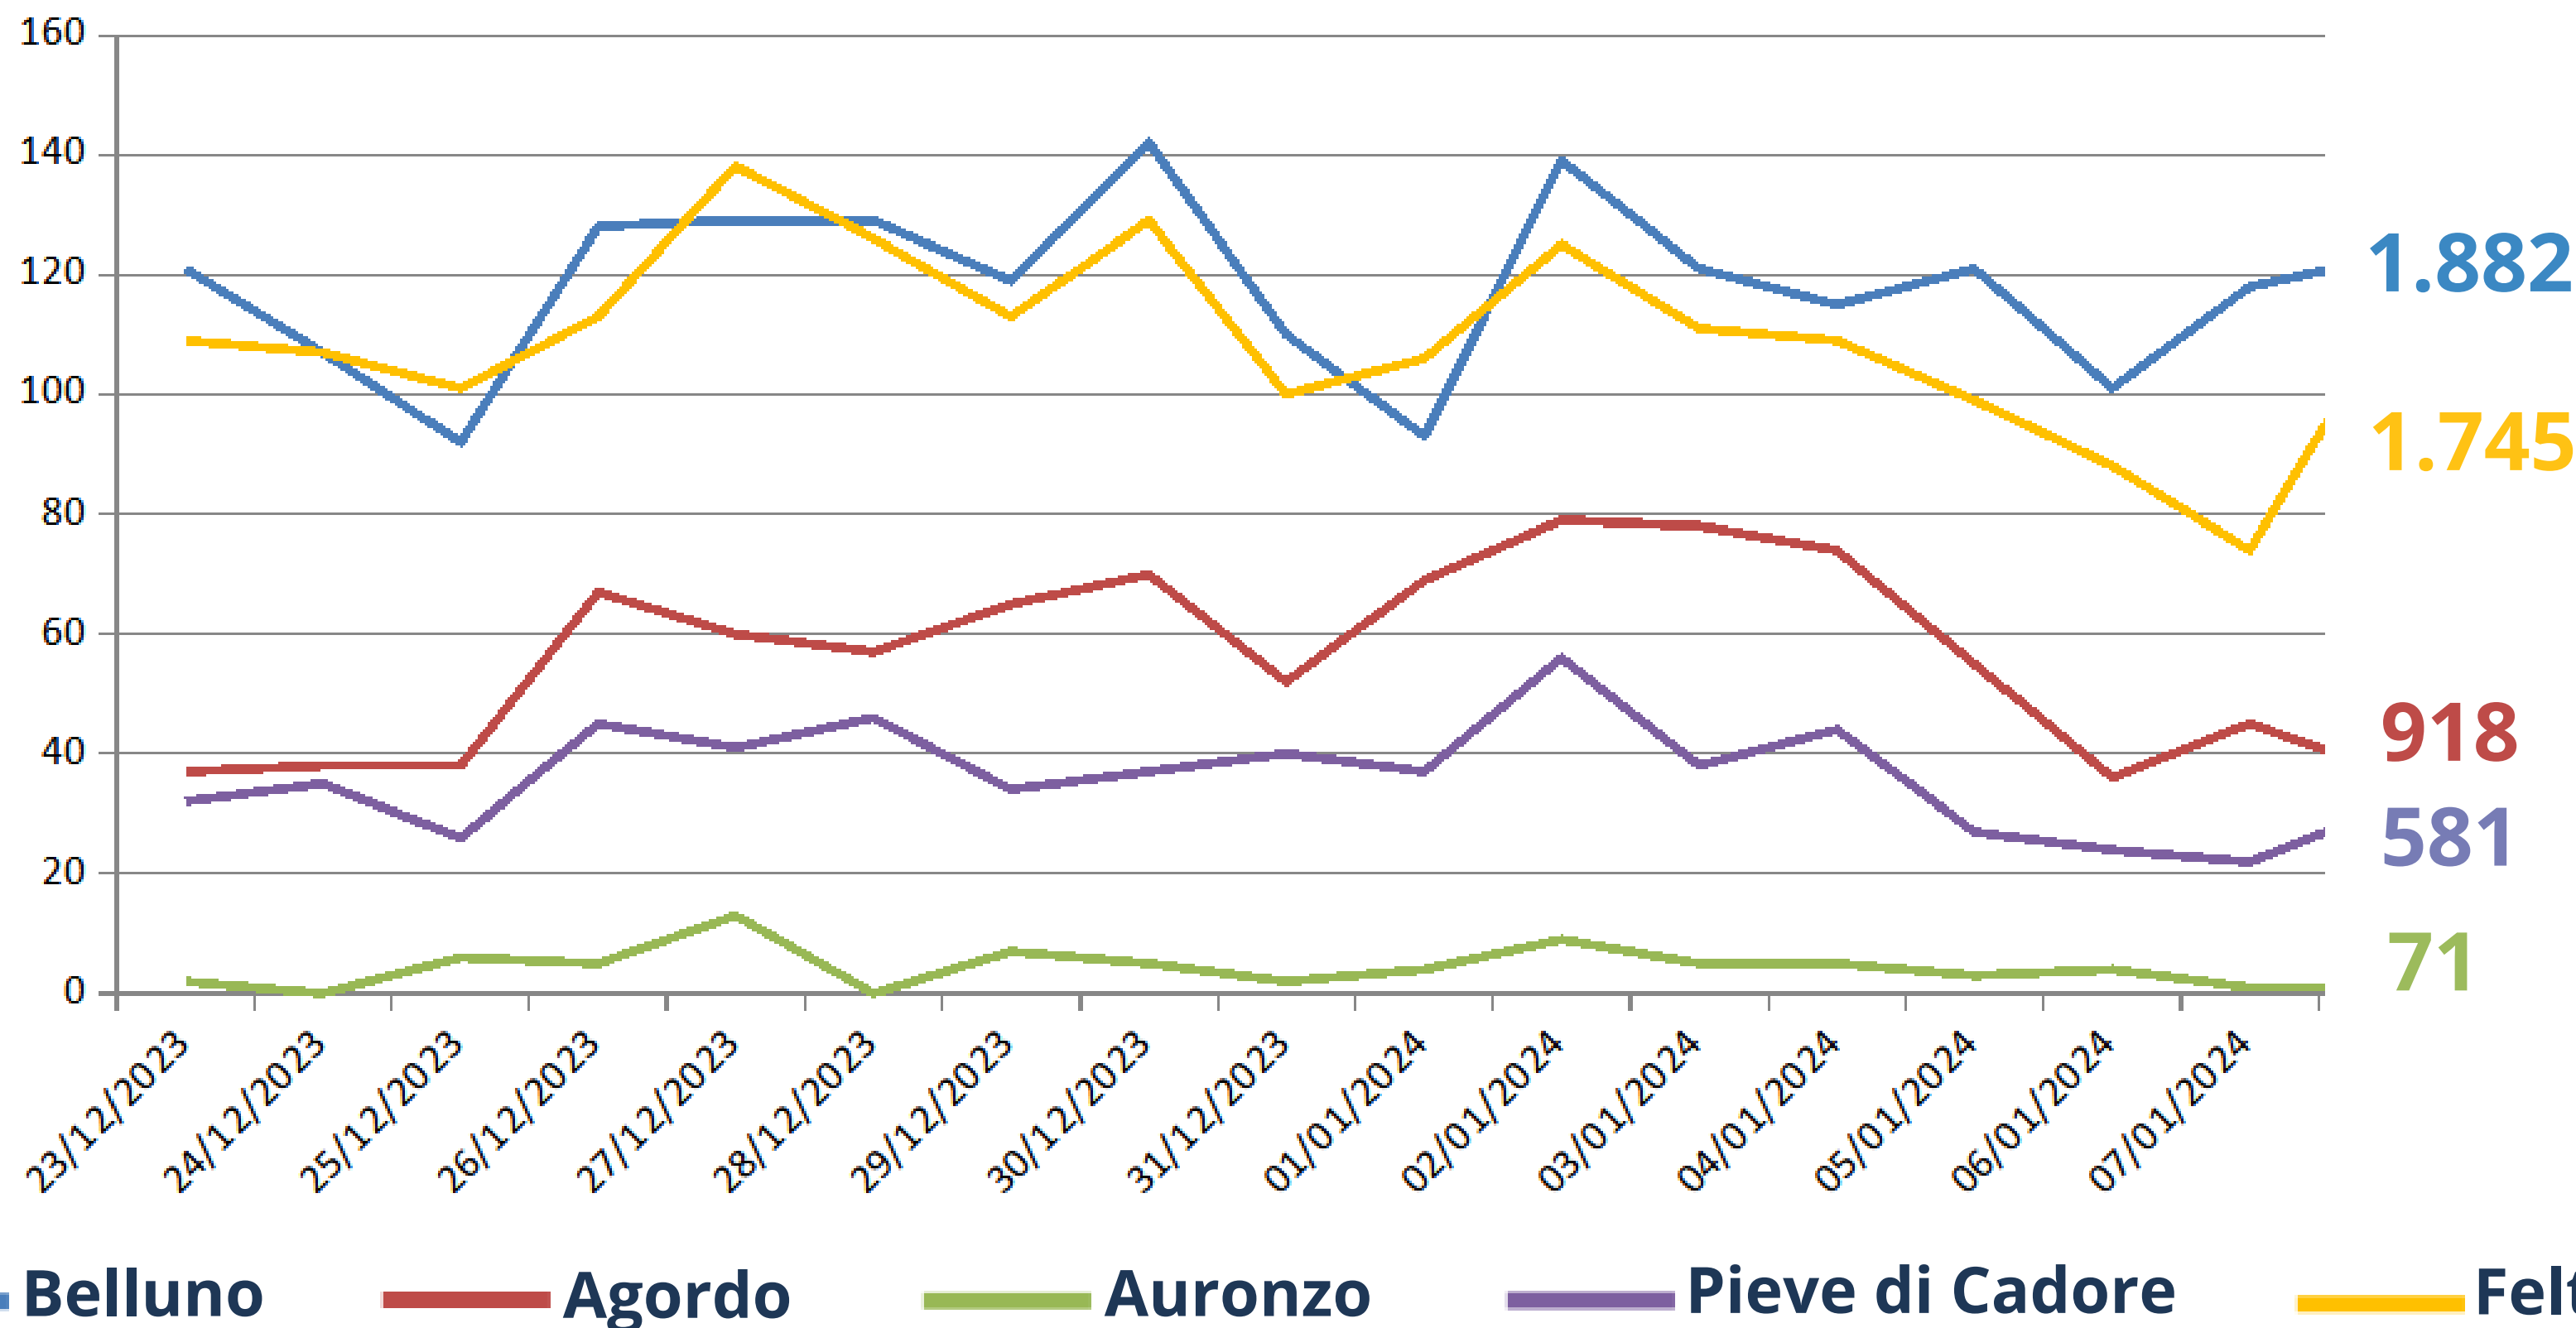

Accessi PS

Accessi per struttura