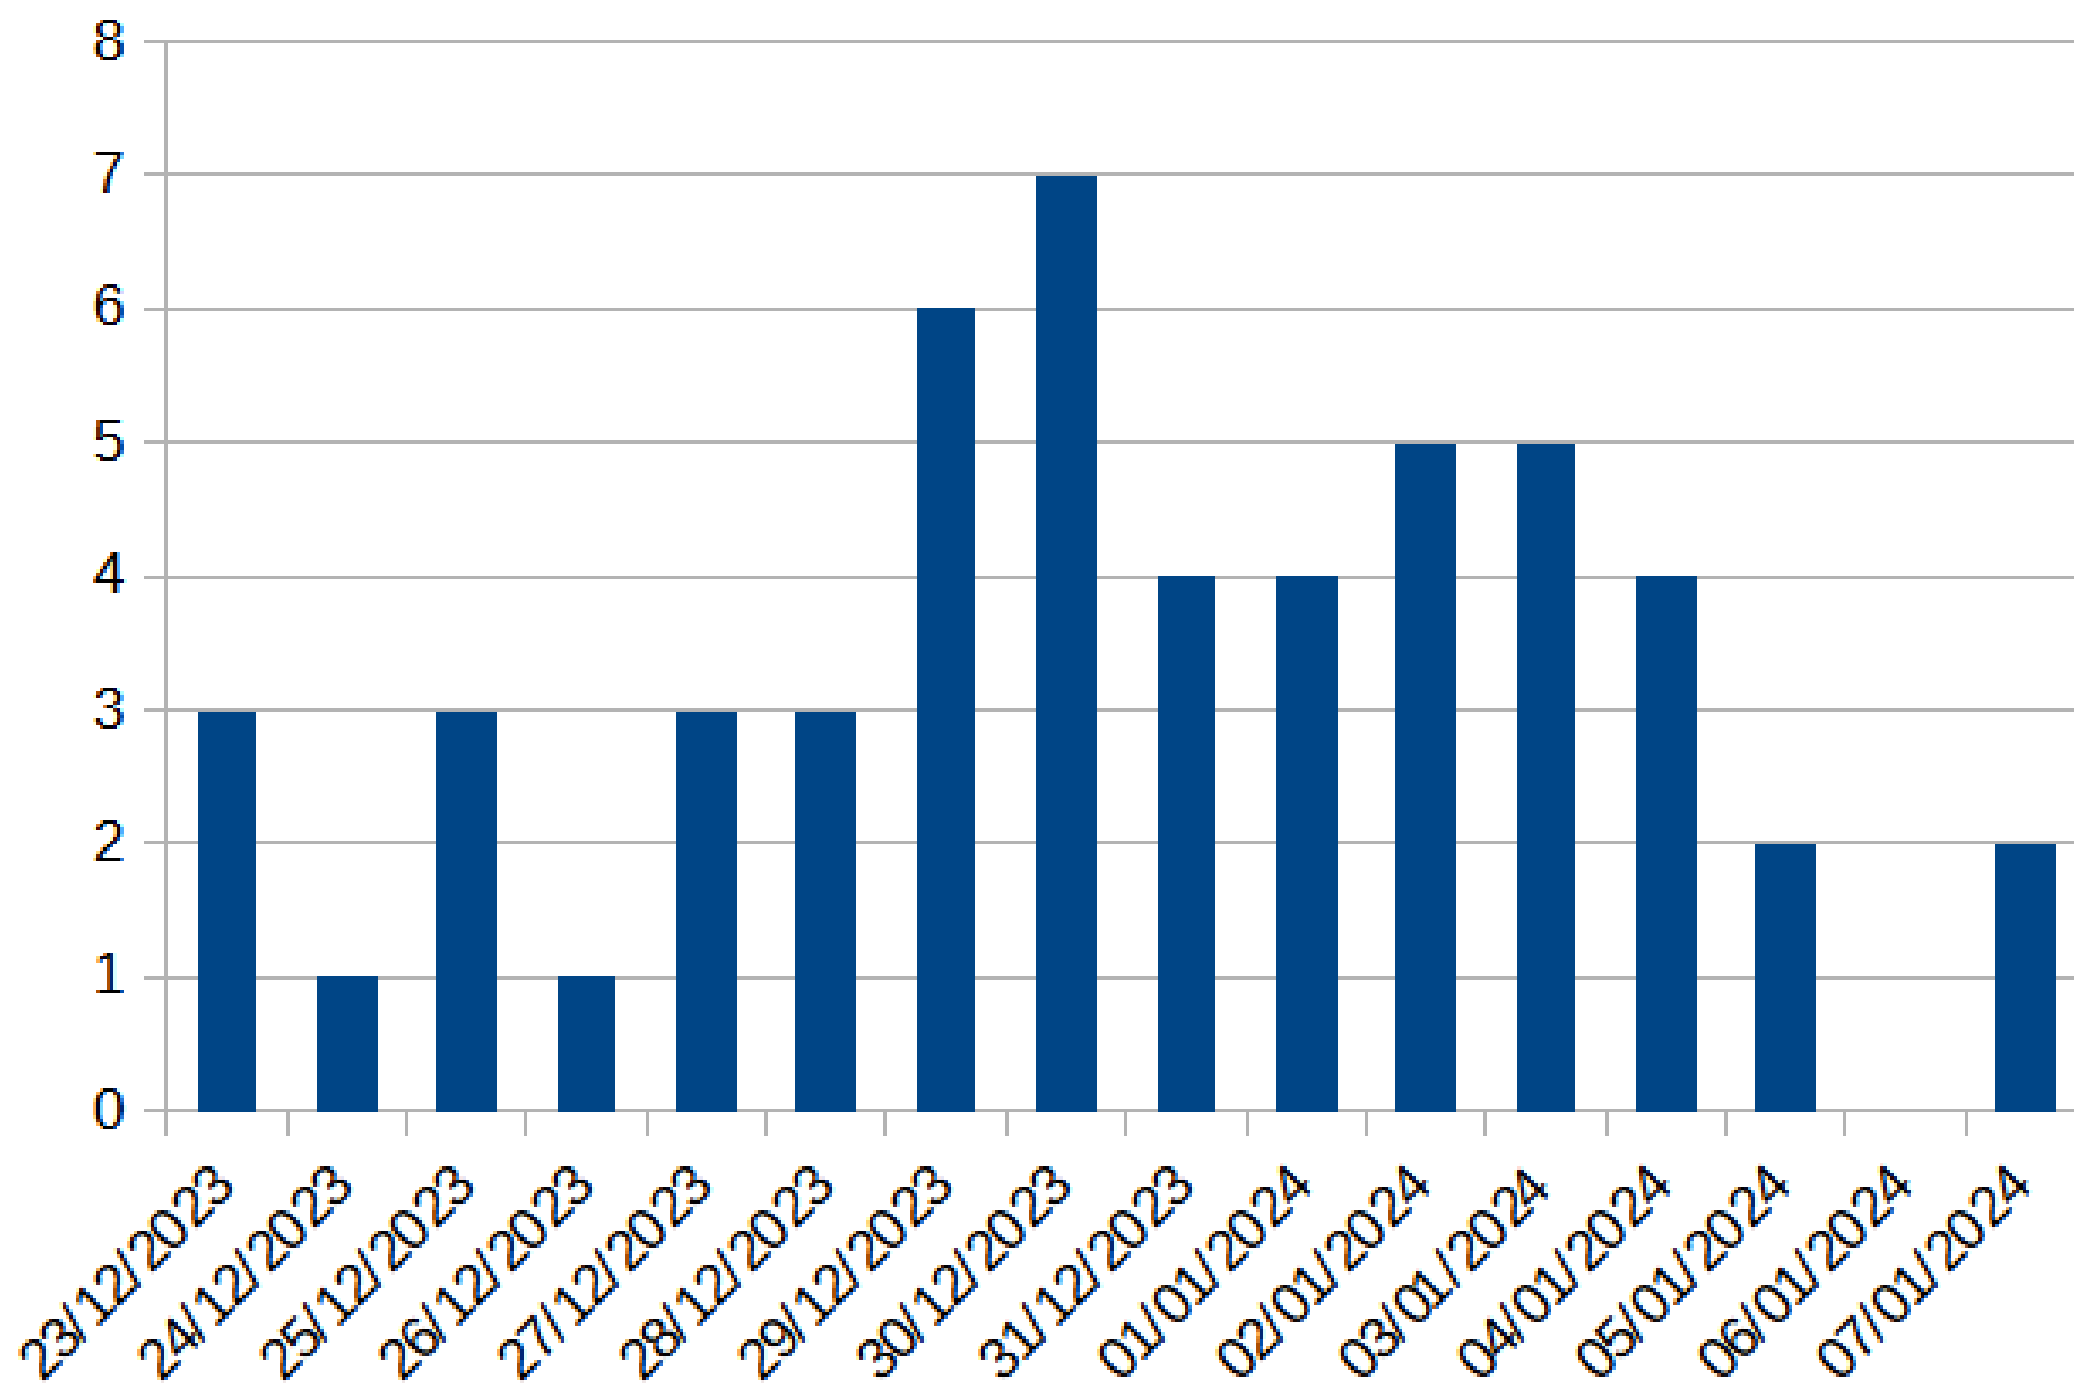

Missioni elisoccorso

23 dicembre 2023 - 7 gennaio 2024

totale missioni 53

*6 gennaio 2024: meteo avverso