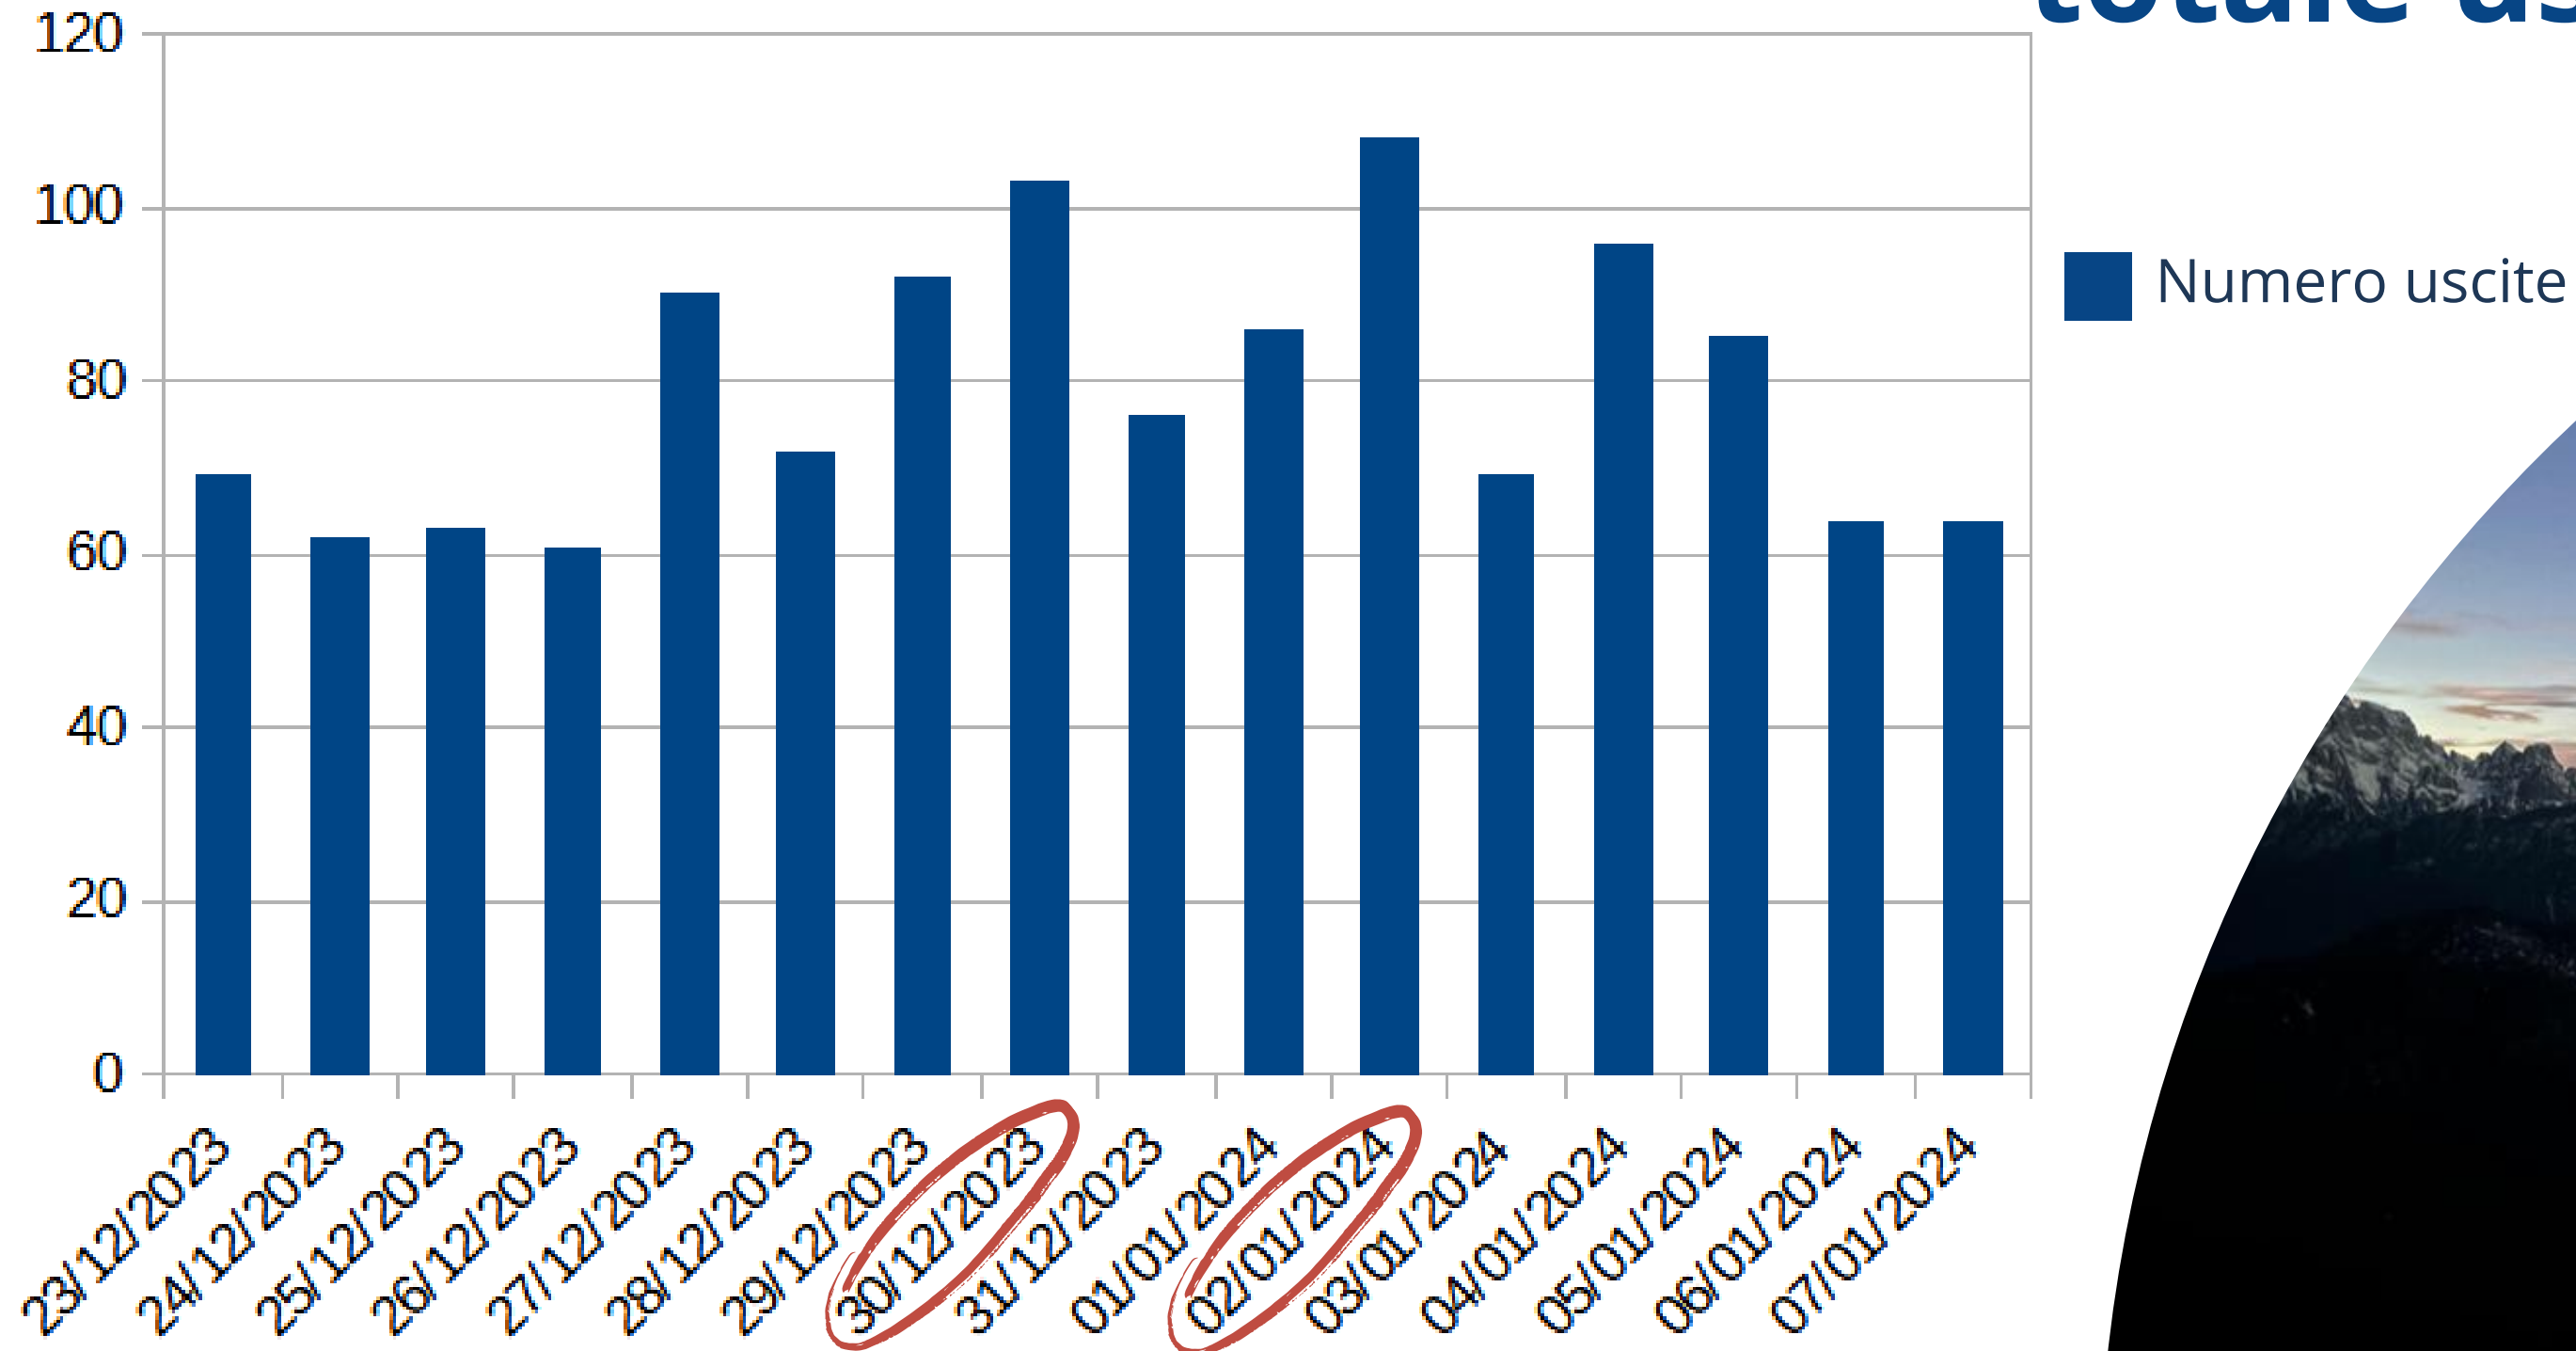

# Alcuni dati

23 dicembre 2023 - 7 gennaio 2024

- Totale chiamate SUEM: **4.041**
- Totale uscite (ambulanza e elicottero): **1.260**
- Totale missioni elisoccorso: **53**

# Uscite SUEM

23 dicembre 2023 - 7 gennaio 2024

**totale uscite 1260**

# Missioni elisoccorso

23 dicembre 2023 - 7 gennaio 2024

## Giorni con più interventi in pista:

**27 dicembre 2023**

44 interventi

**29 dicembre 2023**

30 interventi

**3 gennaio 2024**

29 interventi

**28 dicembre 2023**