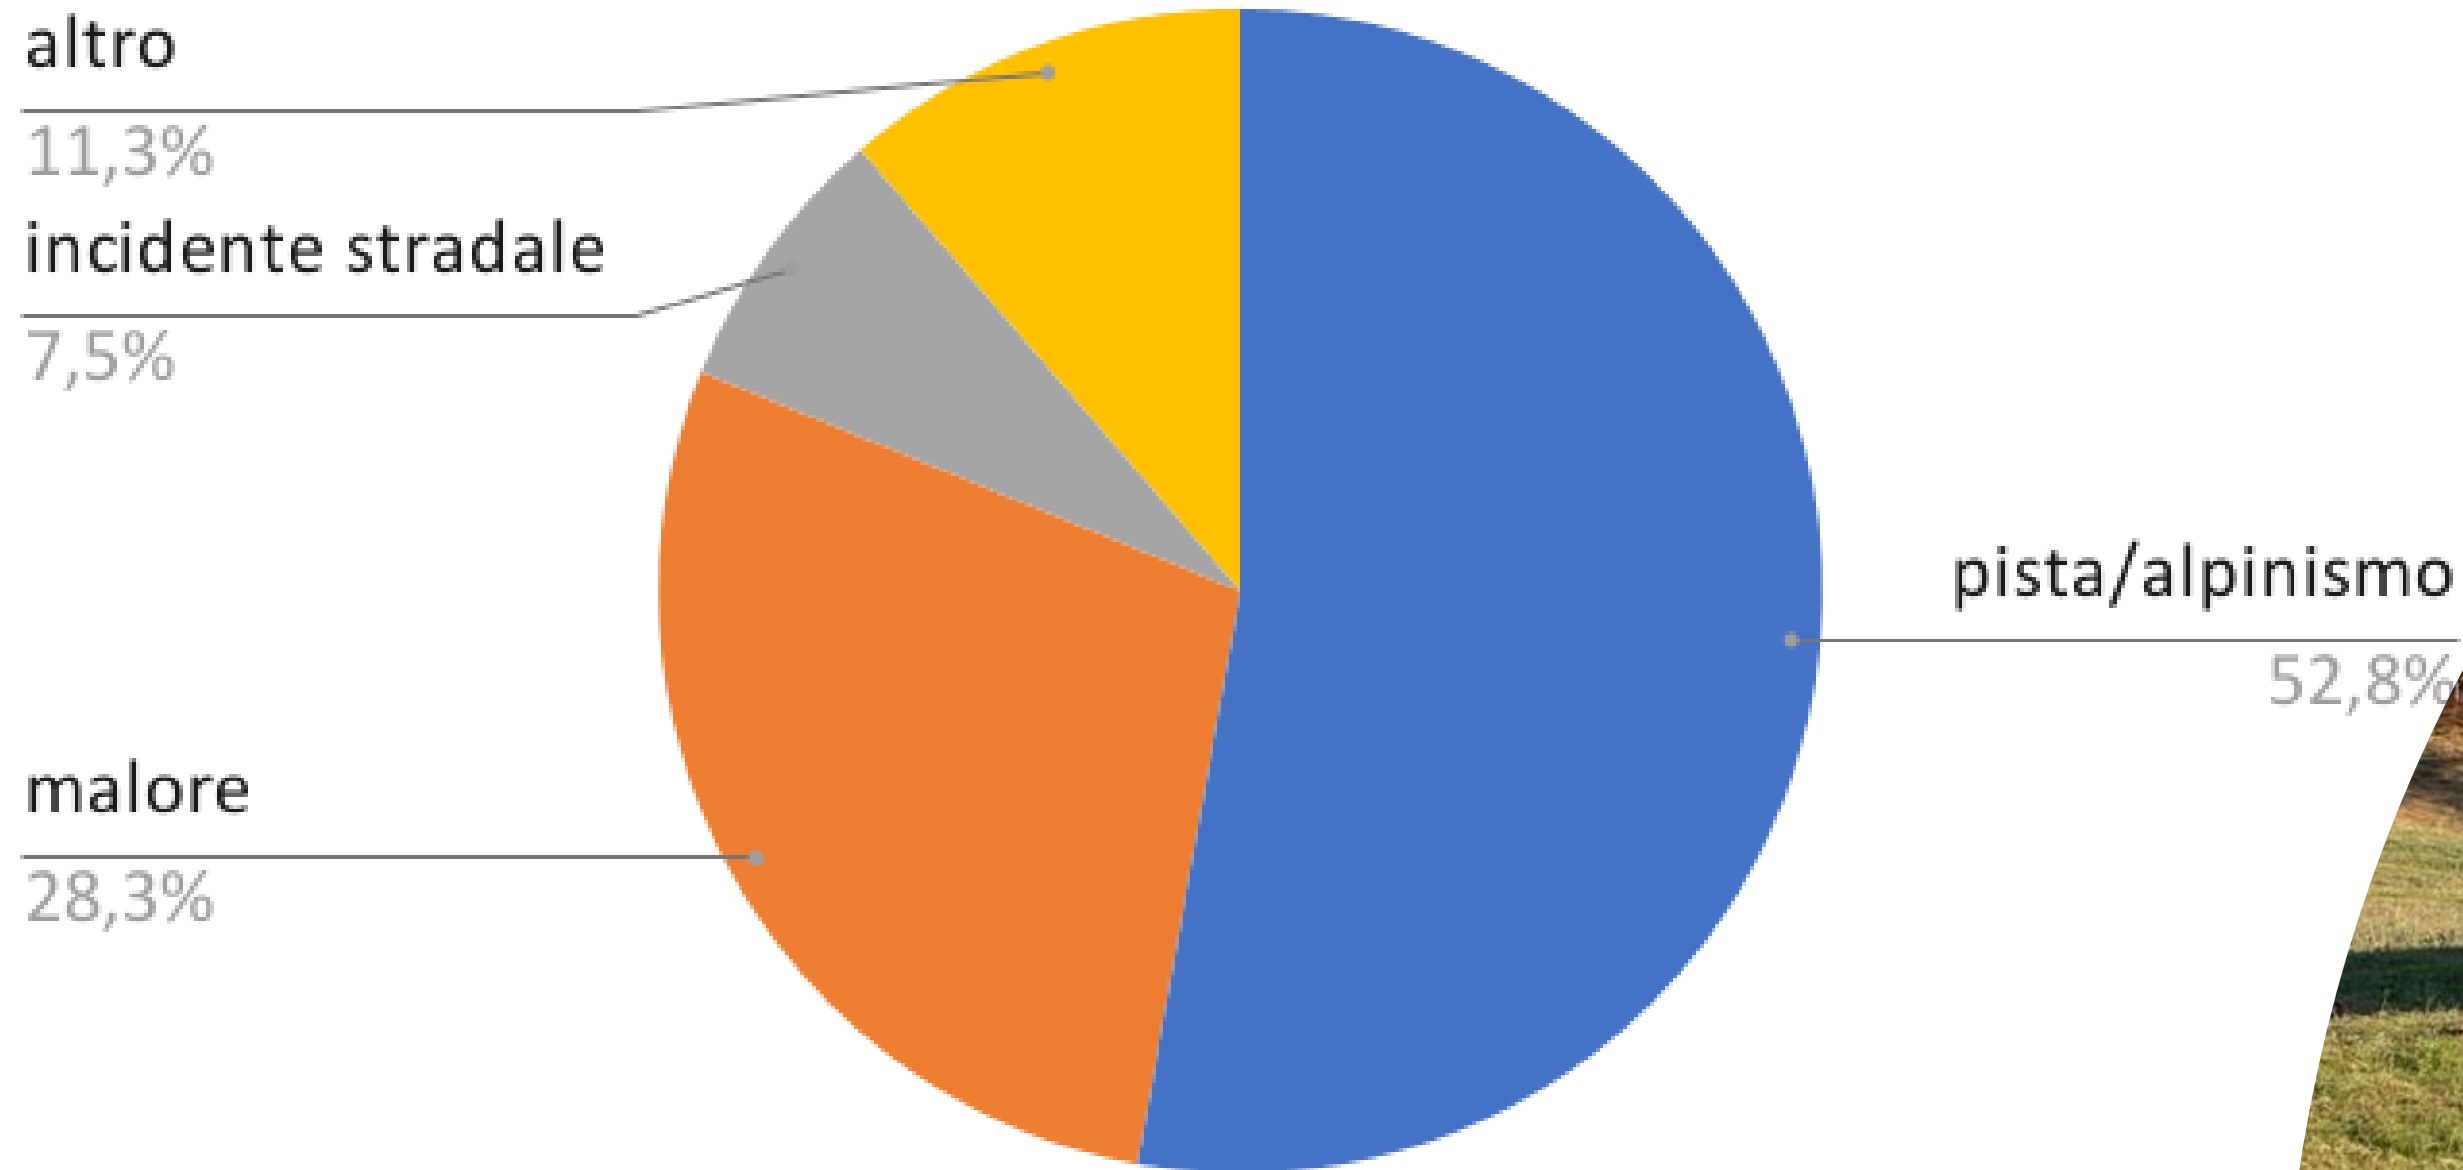

# Missioni elisoccorso

23 dicembre 2023 - 7 gennaio 2024

## totale missioni 53

\*6 gennaio 2024: meteo avverso

# Missioni elisoccorso

23 dicembre 2023 - 7 gennaio 2024

Interventi elisoccorso per tipologia

REGIONE DEL VENETO

ULSS 1  
DOLOMITI

**Una *rete***  
**per la sicurezza sanitaria**  
**in inverno**  
**sulle Dolomiti Bellunesi**

# Interventi in pista

23 dicembre 2023 - 7 gennaio 2024

**Totale interventi in pista: 307**

**di cui:**

	<b>CORTINA</b>	<b>110 (di cui 10 eli)</b>
	<b>CIVETTA</b>	<b>73 (di cui 1 eli)</b>
	<b>ARABBA</b>	<b>72 ( di cui 3 eli)</b>