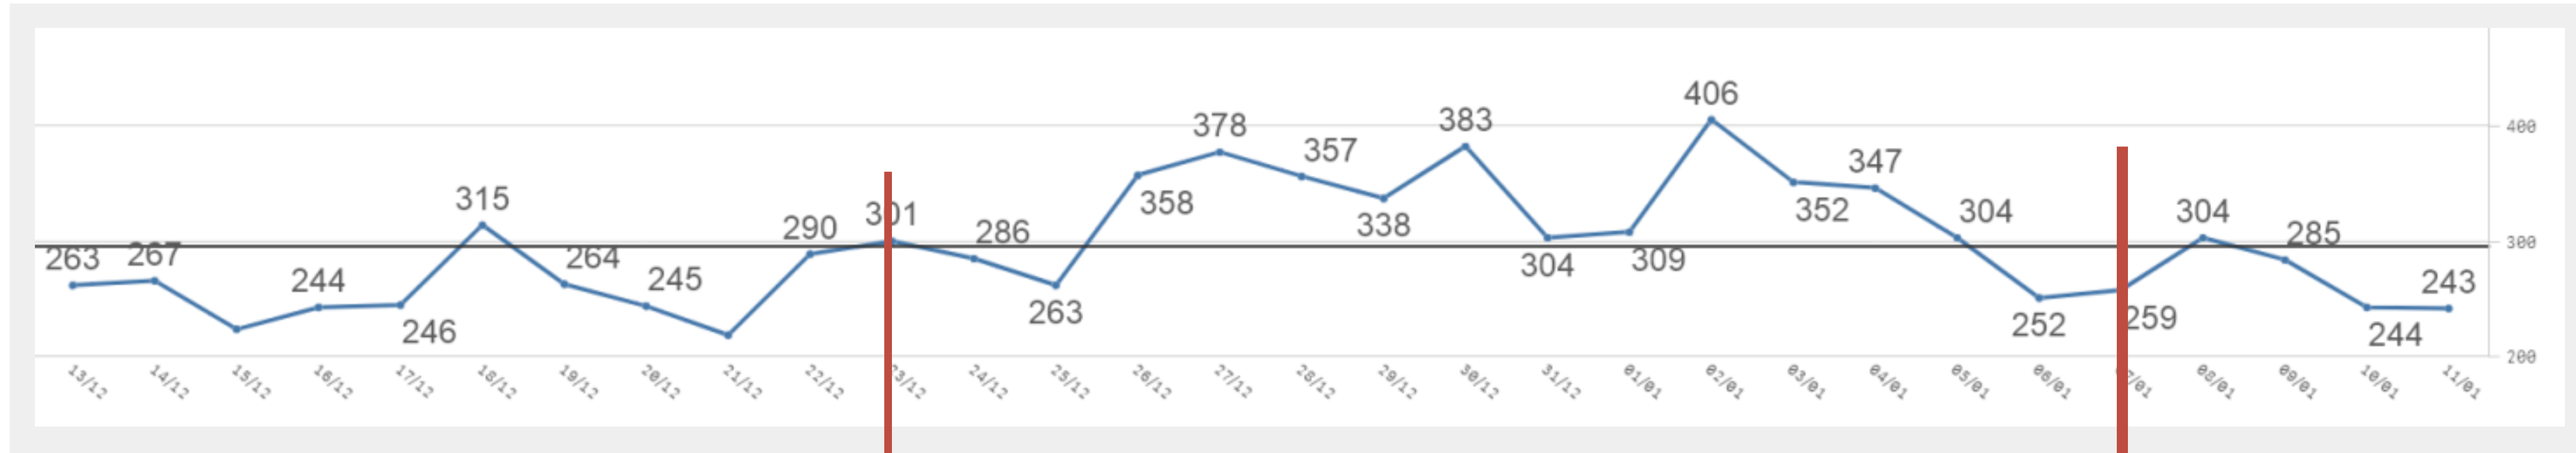

## Andamento ultimi 12 mesi

Totale accessi: **101.264**

Media giornaliera accessi (annuale): **277**

## Andamento ultimi 30 giorni

**Periodo**

**23 dicembre 2023 - 7 gennaio 2024**

**Totale accessi: 5.197**

**di cui 160 stranieri (3%)**

**+7% rispetto al pari periodo anno precedente**

**media accessi giornalieri del periodo: 325**