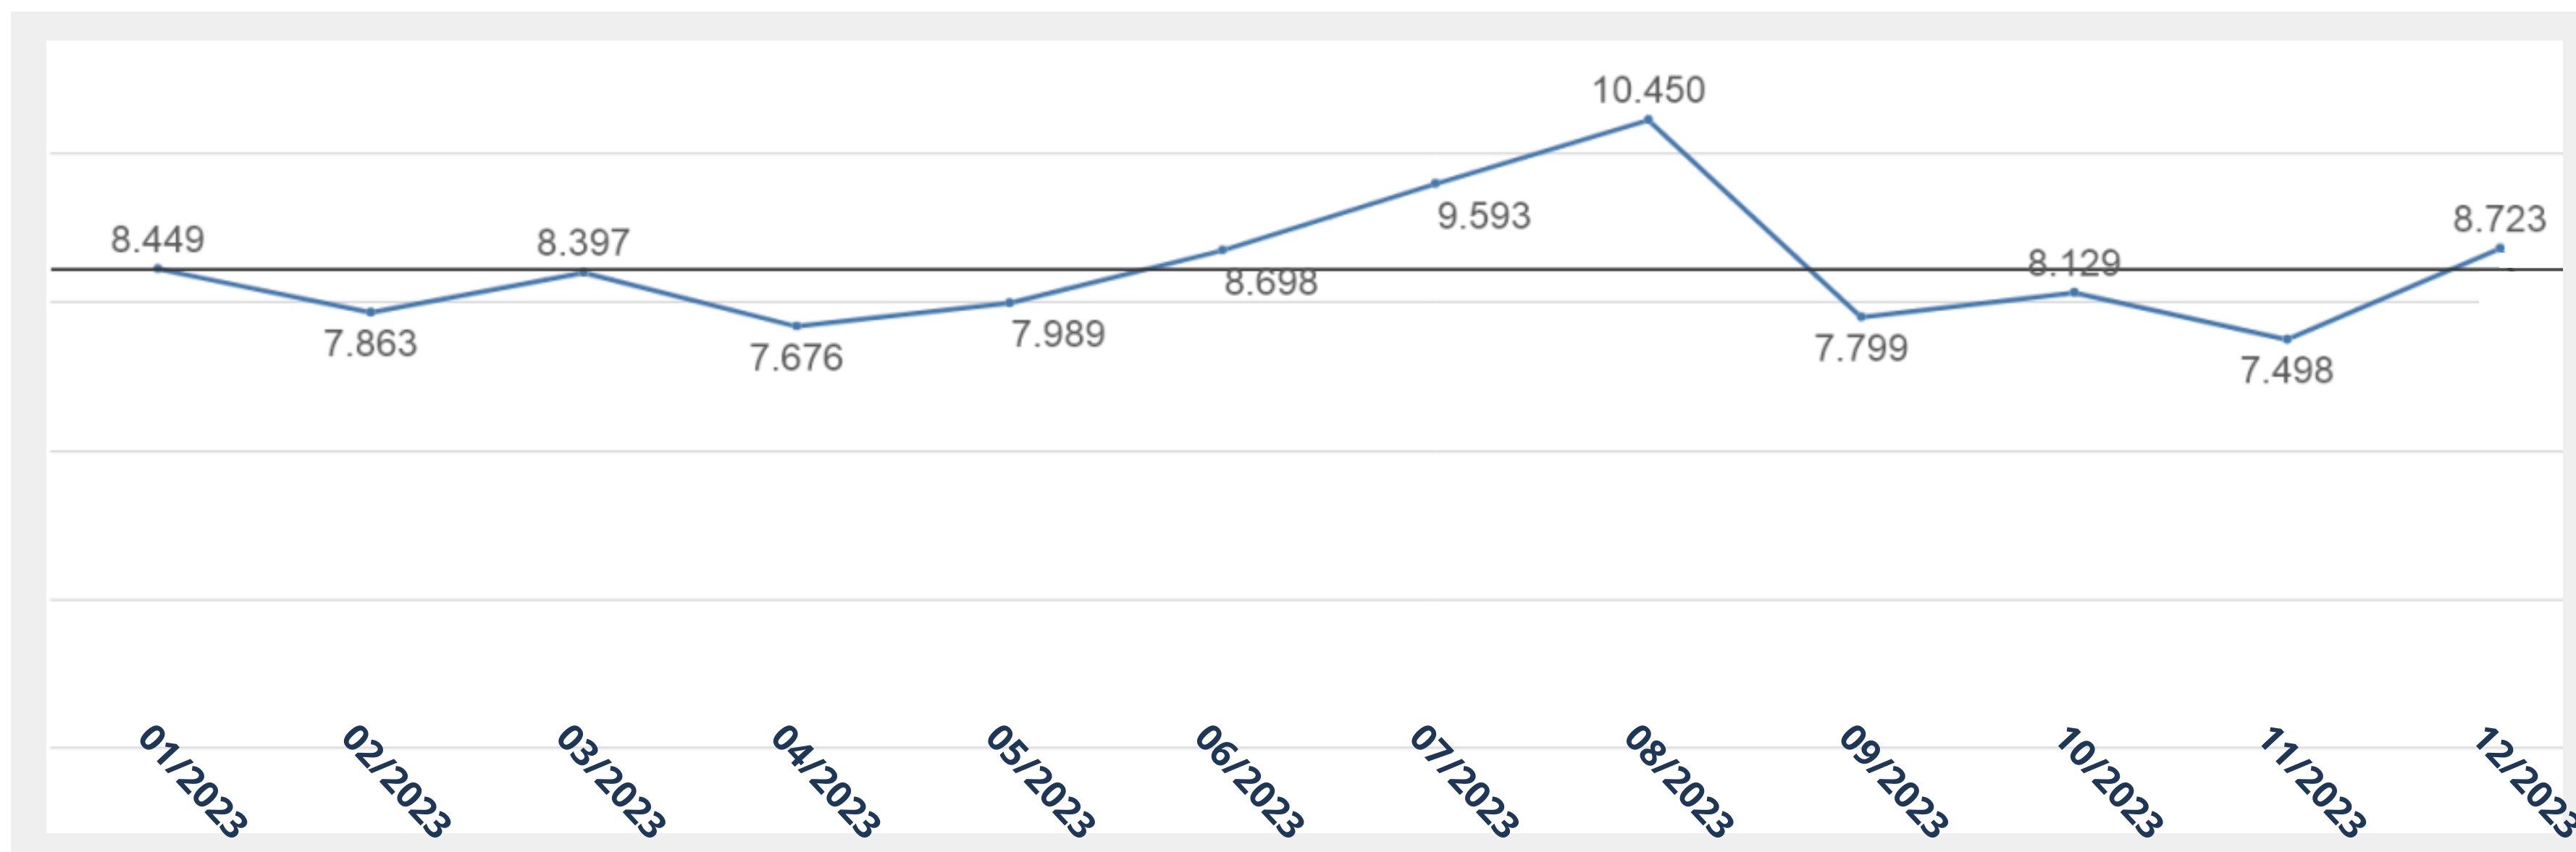

# Accessi Pronto Soccorso

## Andamento ultimi 12 mesi

Totale accessi: **101.264**

Media giornaliera accessi (annuale): **277**

## Andamento ultimi 30 giorni

**Periodo**

**23 dicembre 2023 - 7 gennaio 2024**

**Totale accessi: 5.197**

**di cui 160 stranieri (3%)**

**+7% rispetto al pari periodo anno precedente**

**media accessi giornalieri del periodo: 325**